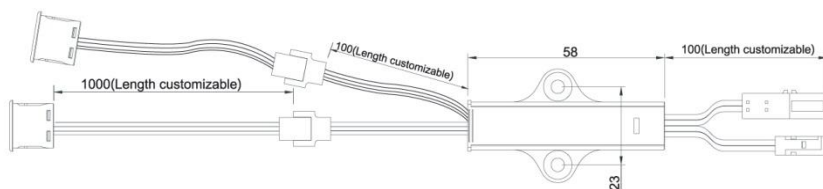

NÁVOD - Spínač PIR pohybový typ B (k zafrézování)

Určení a funkce

PIR spínač slouží k bezkontaktnímu spínání LED osvětlovacích sestav malého výkonu na principu odrazu paprsku infračerveného záření. Spínač detekuje pohyb v zorném poli senzoru. V případě detekce pohybu spínač sepne a osvětlení se rozsvítí. Pokud pohyb ustane, vypínač po uplynutí cca 40s vypne a světlo zhasne.

Technické údaje

Napájení:	12V DC
Výstupní proud:	max. 5 A
Typ detekce:	odraz IR paprsku od překážky
Dosah čidla:	do 3m
Pracovní teplota:	-20 až +35°C
Rozměry:	ø15x18,8 mm (otvor ø13,5 mm)
Délka kabelů:	1 m (otvor pro kabel ø8 mm)
Přípojovací kabeláž:	kabely s konektory systému JST-M (samice – k LED, samec – ke zdroji)

Instalace a zapojení IR spínače

Zařízení musí zapojovat osoba znalá práce na elektrických zařízeních. Při zapojování a oživování se řiďte příloženým schématem.

Napájecí napětí je 6-24V DC. Zařízení v žádném případě nepřipojujte na elektrorozvodnou síť 230V/50Hz.

Čidlo namontujte tak, aby dveře skříně, byly v bezprostřední blízkosti detekčních LED diod čidla.

V zorném poli čidla nesmějí být umístěny další předměty, od kterých by se odrážel IR paprsek.

Jestliže je odraz IR paprsku od odrazné plochy nedostatečný, nalepte na povrch jiný materiál, např. samolepku