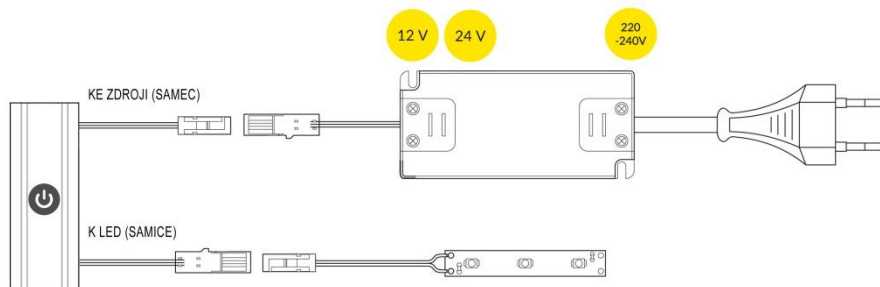

Technické údaje

Napájení:	12V DC
Výstupní proud:	max. 5 A
Typ detekce:	odraz IR paprsku od překážky
Dosah čidla:	do 3m
Pracovní teplota:	-20 až +35°C
Rozměry:	ø15x18,8 mm (otvor ø13,5 mm)
Délka kabelů:	1 m (otvor pro kabel ø8 mm)
Přípojovací kabeláž:	kabely s konektory systému JST-M (samice – k LED, samec – ke zdroji)

Instalace a zapojení IR spínače

Zařízení musí zapojovat osoba znalá práce na elektrických zařízeních. Při zapojování a oživování se řiďte příloženým schématem.

Napájecí napětí je 6-24V DC. Zařízení v žádném případě nepřipojujte na elektrorozvodnou síť 230V/50Hz.

V žádném případě nespojujte vodiče na výstupu. Zkrat vede ke zničení zařízení.

Nepřetěžujte výstupy nadměrným proudem. Přetížení vede ke zničení zařízení.

Řídící jednotka i čidlo se k podkladu montuje pomocí příložených vrutů.

Čidlo namontujte tak, aby dveře skříně, byly v bezprostřední blízkosti detekčních LED diod čidla.

V zorném poli čidla nesmějí být umístěny další předměty, od kterých by se odrážel IR paprsek.

Jestliže je odraz IR paprsku od odrazné plochy nedostatečný, nalepte na povrch jiný materiál, např. samolepku