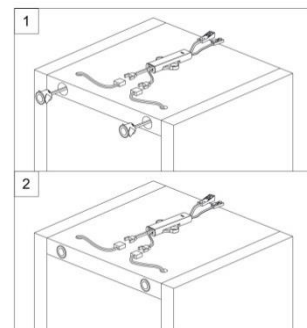

NÁVOD - Spínač PIR pohybový typ B (k zafrézování)

Určení a funkce

PIR spínač slouží k bezkontaktnímu spínání LED osvětlovacích sestav malého výkonu na principu odrazu paprsku infračerveného záření. Spínač detekuje pohyb v zorném poli senzoru. V případě detekce pohybu spínač sepne a osvětlení se rozsvítí. Pokud pohyb ustane, vypínač po uplynutí cca 40s vypne a světlo zhasne.

Technické údaje

Napájení:	12V DC
Výstupní proud:	max. 5 A
Typ detekce:	odraz IR paprsku od překážky
Dosah čidla:	do 3m
Pracovní teplota:	-20 až +35°C
Rozměry:	ø15x18,8 mm (otvor ø13,5 mm)
Délka kabelů:	1 m (otvor pro kabel ø8 mm)
Přípojovací kabeláž:	kabely s konektory systému JST-M (samice – k LED, samec – ke zdroji)

V žádném případě nespojujte vodiče na výstupu. Zkrat vede ke zničení zařízení.

Nepřetěžujte výstupy nadměrným proudem. Přetížení vede ke zničení zařízení.

Řídící jednotka i čidlo se k podkladu montuje pomocí příložených vrutů.

Čidlo namontujte tak, aby dveře skříně, byly v bezprostřední blízkosti detekčních LED diod čidla.

V zorném poli čidla nesmějí být umístěny další předměty, od kterých by se odrážel IR paprsek.

Jestliže je odraz IR paprsku od odrazné plochy nedostatečný, nalepte na povrch jiný materiál, např. samolepku