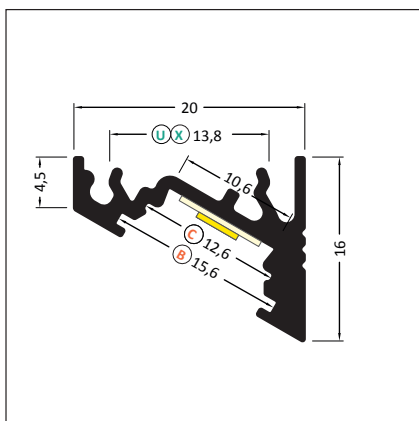

# WIRELI CORNER10 BC/UX

NEJPRODÁVANĚJŠÍ NAKLÁDANÁ

3202101120 stříbrný mat, elox, 2 m

3209014120 stříbrný mat, elox, 4 m

3209117120 bílý lak, 2 m

3209116120 černý, elox, 2 m

příkon pásku max. 25 W/m  
šířka pásku max. 10 mm

dostupné délky: 2000 mm, 3000 mm, 4000 mm  
standardní tolerance délky profilů: +20 mm

**Poznámka:** nejběžnější úhlový profil pro univerzální použití.

Výhodou tohoto profilu je bohatá doplňková výbava včetně prefabrikovaného rohu 90°

TIP: možnost dvojí instalace profilu pro svít v úhlu 30° nebo 60°.