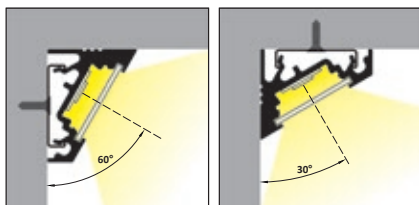

# WIRELI CORNER10 BC/UX

NEJPRODÁVANĚJŠÍ NAKLÁDANÁ

3202101120 stříbrný mat, elox, 2 m

3209014120 stříbrný mat, elox, 4 m

3209117120 bílý lak, 2 m

3209116120 černý, elox, 2 m

příkon pásku max. 25 W/m  
šířka pásku max. 10 mm

dostupné délky: 2000 mm, 3000 mm, 4000 mm  
standardní tolerance délky profilů: +20 mm

**Poznámka:** nejběžnější úhlový profil pro univerzální použití.

Výhodou tohoto profilu je bohatá doplňková výbava včetně prefabrikovaného rohu 90°

TIP: možnost dvojí instalace profilu pro svít v úhlu 30° nebo 60°.