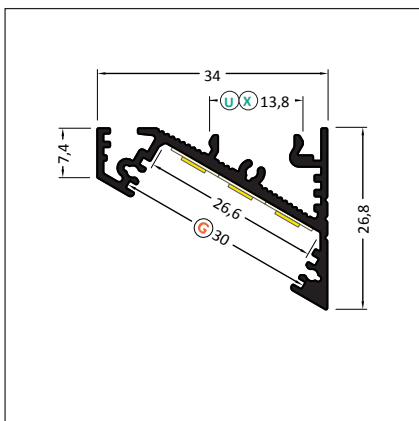

## WIRELI CORNER27 G/U

3209122120 stříbrný mat, elox, 2 m

3209124120 stříbrný mat, elox, 4 m

3209228120 bílý lak, 2 m

3209229120 černý, elox, 2 m

příkon pásku max. 50 W/m  
šířka pásku max. 25 mm

dostupné délky: 2000 mm, 3000 mm, 4000 mm  
standardní tolerance délky profilů: +20 mm

**Poznámka:** profil vhodný pro výkonné LED svítidla  
přisazené do rohů stěn a stropů.

3209021600 Difuzor G nasouvací čirý, 2 m

3202016600 Difuzor G nasouvací jemně matný, 2 m

3202015600 Difuzor G nasouvací opál, 2 m

3209149602 Koncovka šedá, pár

3209150602 Koncovka stříbrná, pár

3209151602 Koncovka bílá, pár

3209152602 Koncovka černá, pár

3209044120 Spojka X rovná hliníková, ks

3202106120 Montážní úchyt X hliníkový<sup>1</sup>, pár

3209009120 Montážní úchyt U „excentr“ nerez ocelový<sup>1</sup>, ks

3209193120 Montážní úchyt U „zahlabovaný“ nerez ocelový<sup>2</sup>, ks

**Poznámka:** do profilu je možné umístit až tři výkonné LED pásy.