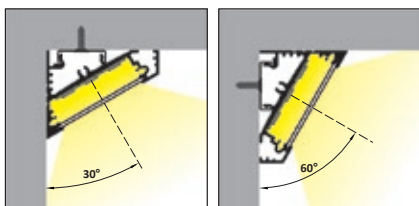

## WIRELI CORNER27 G/U

3209122120 stříbrný mat, elox, 2 m

3209124120 stříbrný mat, elox, 4 m

3209228120 bílý lak, 2 m

3209229120 černý, elox, 2 m

příkon pásku max. 50 W/m  
šířka pásku max. 25 mm

dostupné délky: 2000 mm, 3000 mm, 4000 mm  
standardní tolerance délky profilů: +20 mm

**Poznámka:** profil vhodný pro výkonné LED svítidla  
přisazené do rohů stěn a stropů.

3209021600 Difuzor G nasouvací čirý, 2 m

3202016600 Difuzor G nasouvací jemně matný, 2 m

3202015600 Difuzor G nasouvací opál, 2 m

3209009120 Montážní úchyt U „excentr“ nerez ocelový<sup>1</sup>, ks

3209193120 Montážní úchyt U „zahlabovaný“ nerez ocelový<sup>2</sup>, ks

**Poznámka:** do profilu je možné umístit až tři výkonné LED pásy.