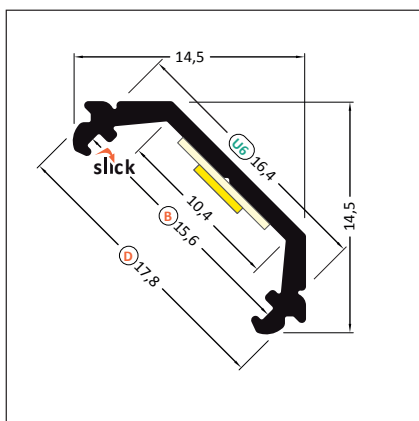

WIRELI QUARTER10 BD/U6

3209360120 stříbrný mat, elox, 2 m

příkon pásku max. 15 W/m
šířka pásku max. 10 mm

dostupné délky: 2000 mm, 3000 mm, 4000 mm
standardní tolerance délky profilů: +20 mm

Poznámka: profil je vhodný pro efektové a designové osvětlení uvnitř nábytku, nasvícení pracovní desky kuchyňské linky, či pro zvýraznění linií v interiéru.

3209015600 Difuzor B nasouvací čirý, 2 m

3202013600 Difuzor B nasouvací jemně matný, 2 m

3202014600 Difuzor B nasouvací opál, 2 m

3209159120 Difuzor D klíp půlkulatý opál, 2 m

3209140602 Koncovka šedá, pár (pro difuzor B)

TIP: ve střední části profilu je jemná drážka pro přesné a snadné vrtání otvoru pro vrut.

Koncovky mají také prolis pro usnadnění vrtání otvoru pro kabel.