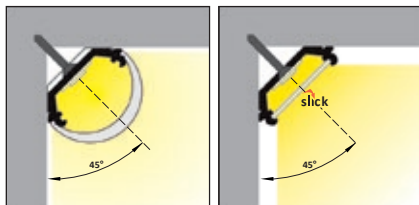

WIRELI QUARTER10 BD/U6

3209360120 stříbrný mat, elox, 2 m

příkon pásku max. 15 W/m
šířka pásku max. 10 mm

dostupné délky: 2000 mm, 3000 mm, 4000 mm
standardní tolerance délky profilů: +20 mm

Poznámka: profil je vhodný pro efektové a designové osvětlení uvnitř nábytku, nasvícení pracovní desky kuchyňské linky, či pro zvýraznění linií v interiéru.

TIP: ve střední části profilu je jemná drážka pro přesné a snadné vrtání otvoru pro vrut.

Koncovky mají také prolis pro usnadnění vrtání otvoru pro kabel.