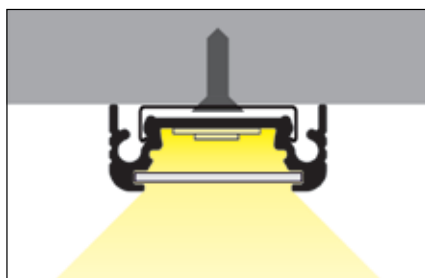

WIRELILED SURFACE 10 BC/UX

NEJPRODÁVANĚJŠÍ NAKLÁDANÁ

3202103120 stříbrný mat, elox, 2 m

3209013120 stříbrný mat, elox, 4 m

3209272120 hliník surový, 2 m

3209114120 bílý, lak, 2 m

3209113120 černý, elox, 2 m

příkon pásku max. 18 W/m

šířka pásku max. 10 mm

dostupné délky: 2000 mm, 3000 mm, 4000 mm

standardní tolerance délky profilů: +20 mm

Poznámka: nejběžnější nakládaný profil pro univerzální použití.

Výhodou tohoto profilu je bohatá doplňková výbava včetně prefabrikovaného rohu 90°