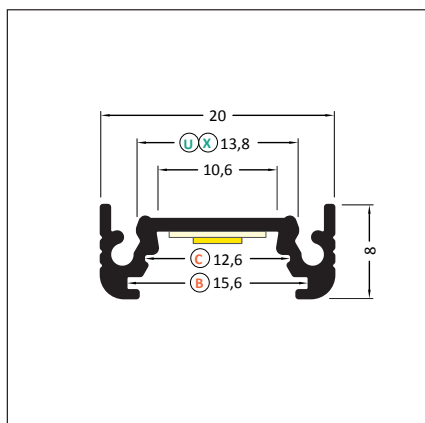

WIRELILED SURFACE 10 BC/UX

NEJPRODÁVANĚJŠÍ NAKLÁDANÁ

3202103120 stříbrný mat, elox, 2 m

3209013120 stříbrný mat, elox, 4 m

3209272120 hliník surový, 2 m

3209114120 bílý, lak, 2 m

3209113120 černý, elox, 2 m

příkon pásku max. 18 W/m

šířka pásku max. 10 mm

dostupné délky: 2000 mm, 3000 mm, 4000 mm

standardní tolerance délky profilů: +20 mm

Poznámka: nejběžnější nakládaný profil pro univerzální použití.

Výhodou tohoto profilu je bohatá doplňková výbava včetně prefabrikovaného rohu 90°