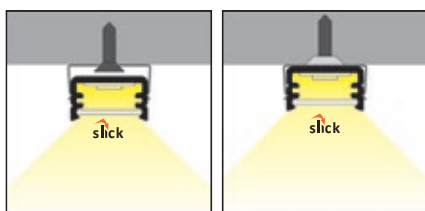

Poznámka: jeden z nejmenších nakládacích profilů na trhu. Vhodný pro dekorativní účely a tam, kde není potřeba silného svitu. Šatní skříň, vnitřní prostor skříněk, designové podsvícení.

3209020600 Difuzor A nasouvací čirý, 2 m