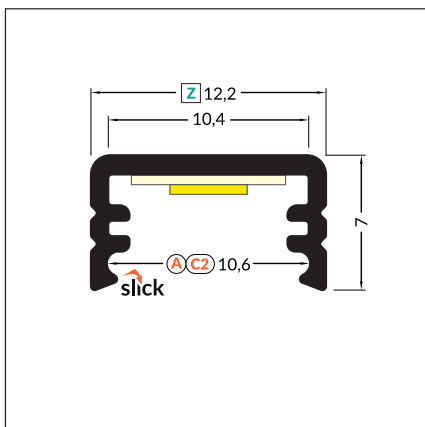

WIRELI SLIM8 AC2/Z

3205032120 stříbrný mat, elox, 2 m

3209121120 hliník surový, 2 m

3209140120 bílý, lak, 2 m

3209141120 černý, elox, 2 m

příkon pásku max. 10 W/m
šířka pásku max. 8 mmdostupné délky: 2000 mm, 3000 mm, 4000 mm
standardní tolerance délky profilů: +20 mm

Poznámka: jeden z nejmenších nakládacích profilů na trhu. Vhodný pro dekorativní účely a tam, kde není potřeba silného svitu. Šatní skříň, vnitřní prostor skříněk, designové podsvícení.

3209020600 Difuzor A nasouvací čirý, 2 m

3209194120 Montážní úchyt SLIM kovový koncový boční, pár

TIP: profil je možné ukotvit pomocí montážních úchytů nebo speciální oboustranné lepicí pásky.

Další barevné varianty montážních úchytů jsou k dispozici na objednávku.