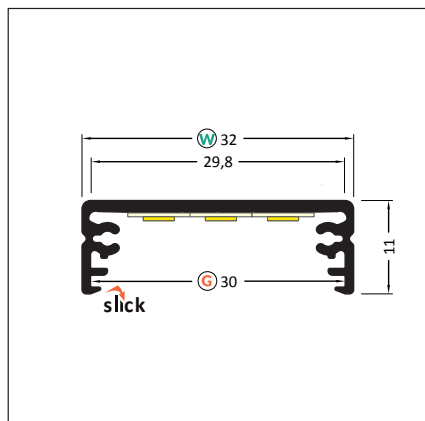

WIRELILED WIDE24 G/W

3209008120 stříbrný mat, elox, 2 m

3202111120 hliník surový, 2 m

3209195120 bílý, lak, 2 m

3209196120 černý, elox, 2 m

příkon pásku max. 25 W/m
šířka pásku max. 26 mmdostupné délky: 2000 mm, 3000 mm, 4000 mm
standardní tolerance délky profilů: +20 mm**Poznámka:** širší profil určený k osvětlení pracovní desky stolu, kuchyňské linky apod.

3209167120 Montážní úchyt W „zahlubovaný“ nerez ocelový, pár

3209486120 Montážní úchyt WIDE kovový koncový boční, pár

3209249120 Závěs SELV 50 V 1500 mm chrom

3209248120 Závěs SELV 50 V 1500 mm bílý

3209250120 Závěs SELV 50 V 1500 mm černý

TIP: do tohoto profilu pohodlně nainstalujete až tři LED pásky.