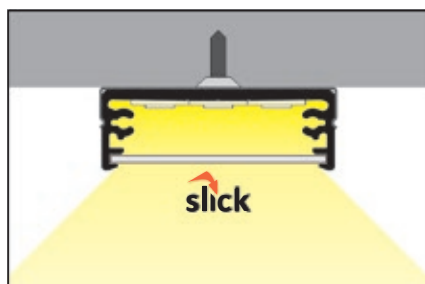

WIRELILED WIDE24 G/W

3209008120 stříbrný mat, elox, 2 m

3202111120 hliník surový, 2 m

3209195120 bílý, lak, 2 m

3209196120 černý, elox, 2 m

příkon pásku max. 25 W/m
šířka pásku max. 26 mmdostupné délky: 2000 mm, 3000 mm, 4000 mm
standardní tolerance délky profilů: +20 mm**Poznámka:** širší profil určený k osvětlení pracovní desky stolu, kuchyňské linky apod.

TIP: do tohoto profilu pohodlně nainstalujete až tři LED pásky.