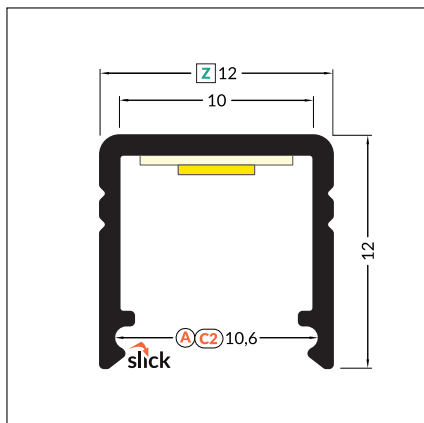

WIRELI SMART10 AC2/Z

3209185120 stříbrný mat, elox, 2 m

3209191120 hliník surový, 2 m

3209189120 bílý, lak, 2 m

3209190120 černý, elox, 2 m

příkon pásku max. 15 W/m
šířka pásku max. 10 mmdostupné délky: 2000 mm, 3000 mm, 4000 mm
standardní tolerance délky profilů: +20 mm

Poznámka: zvětšený profil miniaturního profilu SLIM8, který je vhodný pro nasvícení hran pracovní desky stolu, hran nábytku apod.

3209020600 Difuzor A nasouvací čirý, 2 m

3202025600 Difuzor A nasouvací jemně matný, 2 m

3209478120 3209111120 Spojka rohová 90°, stříbrný mat, elox, ks

3209006602 Montážní úchyt Z „excentr“ nerez ocelový¹, pár3209005602 Montážní úchyt Z „zahlubovaný“ nerez ocelový², pár

TIP: profil je možné ukotvit pomocí montážních úchytů nebo speciální oboustranné lepicí pásky.