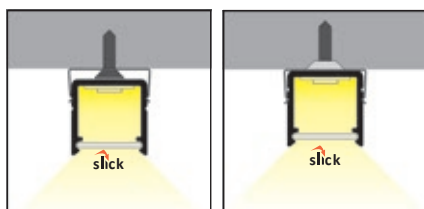

WIRELI SMART10 AC2/Z

3209185120 stříbrný mat, elox, 2 m

3209191120 hliník surový, 2 m

3209189120 bílý, lak, 2 m

3209190120 černý, elox, 2 m

příkon pásku max. 15 W/m
šířka pásku max. 10 mmdostupné délky: 2000 mm, 3000 mm, 4000 mm
standardní tolerance délky profilů: +20 mm

Poznámka: zvětšený profil miniaturního profilu SLIM8, který je vhodný pro nasvícení hran pracovní desky stolu, hran nábytku apod.

3209020600 Difuzor A nasouvací čirý, 2 m

3202025600 Difuzor A nasouvací jemně matný, 2 m