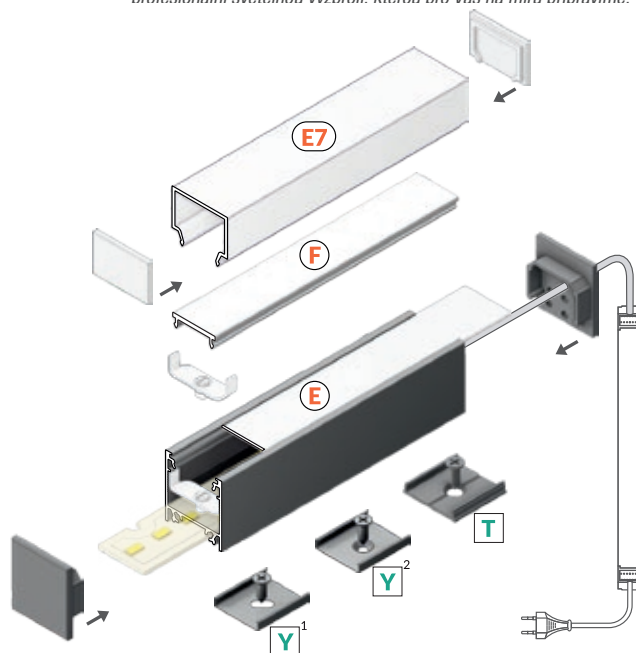

**Poznámka:** profil vhodný pro výkonné LED svítidla přisazené nebo zavěšené ke stropům, např. k osvětlení jídelního stolu.

3209026600 Difuzor E nasouvací čirý, 2 m

3209027600 Difuzor E nasouvací jemně matný, 2 m

3209033602 Koncovka šedá, pár

3209034602 Koncovka stříbrná, pár

3209035602 Koncovka bílá, pár

3209036602 Koncovka černá, pár

3209245120 Montážní úchyt T hliníkový, pár

3209192120 Montážní úchyt Y „excentr“ nerez ocelový<sup>1</sup>, pár3209145120 Montážní úchyt Y „zhlubovaný“ nerez ocelový<sup>2</sup>, pár

**TIP:** kromě výkonných pásků je možné profil osadit také profesionální světelnou výzbrojí, kterou pro Vás na míru ořídíme.

Díky profesionálním spojkám dosáhnete snadno a rychle bez omezení požadovaného tvaru či linie.

### Závěsy SELV (max. 50 V)

3209248120 závěs 1500 mm bílý

3209250120 závěs 1500 mm černý

3209249120 závěs 1500 mm chrom

**Poznámka:** závěs SELV pro vedení bezpečného napětí max. 50 V ukotvený do záklopy nebo přímo do profilu LINEA20. Jednoduché a rychlé řešení.