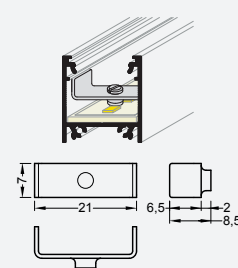

3209313120 120° hliník elox  
3209329120 120° bílá komaxit  
3209336120 120° černá elox

3209314120 135° hliník elox  
3209330120 135° bílá komaxit  
3209337120 135° černá elox

3209315120 180° hliník surový

3209316120 270° vertikální hliník elox  
3209332120 270° vertikální bílá komaxit  
3209339120 270° vertikální černá elox

3209309120 úchyt světelné výbroje

60°

90°

120°

135°

180°