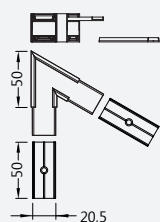

## PŘEHLED MONTÁŽNÍHO PŘÍSLUŠENSTVÍ

### Závěs EASY

3209340120 závěs 1500 mm chrom

**Poznámka:** závěs EASY je bez možnosti vedení napájení. Jednoduché a na realizaci rychlé řešení.

### Závěsy SELV (max. 50 V)

3209248120 závěs 1500 mm bílý

3209250120 závěs 1500 mm černý

3209249120 závěs 1500 mm chrom

**Poznámka:** závěs SELV pro vedení bezpečného napětí max. 50 V ukotvený do záklopy nebo přímo do profilu LINEA20. Jednoduché a rychlé řešení.