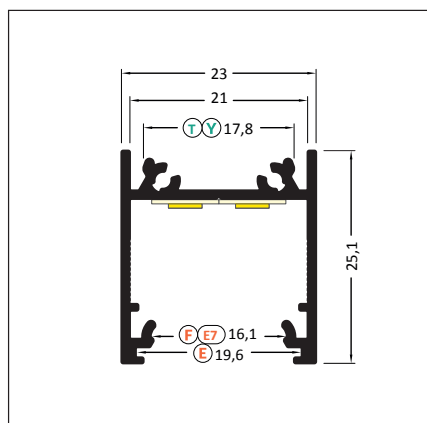

## WIRELI LINEA 20EF/TY

3209218120 stříbrný mat, elox, 2 m

3209219120 hliník surový, 2 m

3209221120 bílý, lak, 2 m

3209220120 černý mat, elox, 2 m

příkon pásku max. 30 W/m  
šířka pásku max. 20 mmdostupné délky: 2000 mm, 3000 mm, 4000 mm  
standardní tolerance délky profilů: +20 mm

**Poznámka:** profil vhodný pro výkonné LED svítidla přisazené nebo zavěšené ke stropům, např. k osvětlení jídelního stolu.

3209026600 Difuzor E nasouvací čirý, 2 m

3209027600 Difuzor E nasouvací jemně matný, 2 m

### Závěsy SELV (max. 50 V)

3209248120 závěs 1500 mm bílý

3209250120 závěs 1500 mm černý

3209249120 závěs 1500 mm chrom

**Poznámka:** závěs SELV pro vedení bezpečného napětí max. 50 V ukotvený do záklopy nebo přímo do profilu LINEA20. Jednoduché a rychlé řešení.