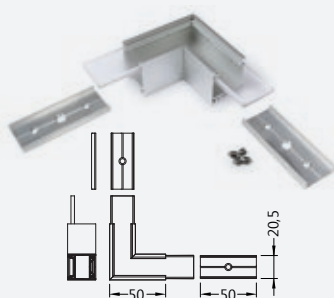

3209310120 60° hliník elox
3209326120 60° bílá komaxit
3209333120 60° černá elox

3209312120 90° hliník elox
3209328120 90° bílá komaxit
3209335120 90° černá elox