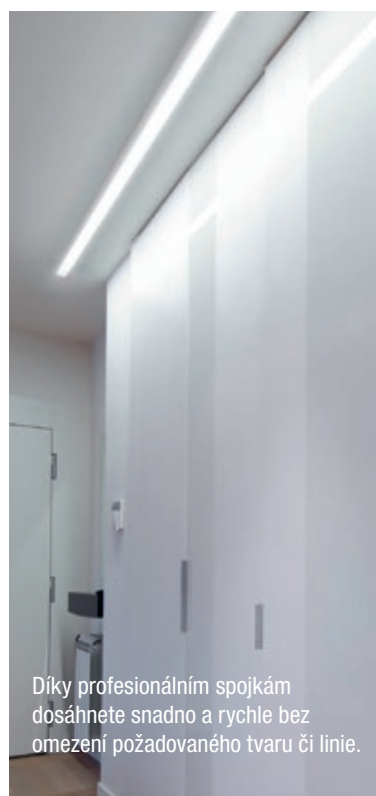

**TIP:** kromě výkonných pásků je možné profil osadit také profesionální světelnou výzbrojí, kterou pro Vás na míru ořídíme.

Díky profesionálním spojkám dosáhnete snadno a rychle bez omezení požadovaného tvaru či linie.