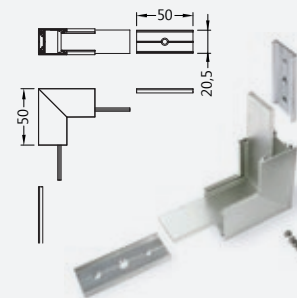

3209311120 90° vertikální hliník elox
3209327120 90° vertikální bílá komaxit
3209334120 90° vertikální černá elox