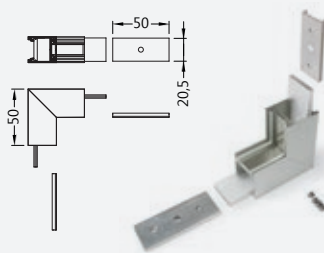

3209316120 270° vertikální hliník elox
3209332120 270° vertikální bílá komaxit
3209339120 270° vertikální černá elox