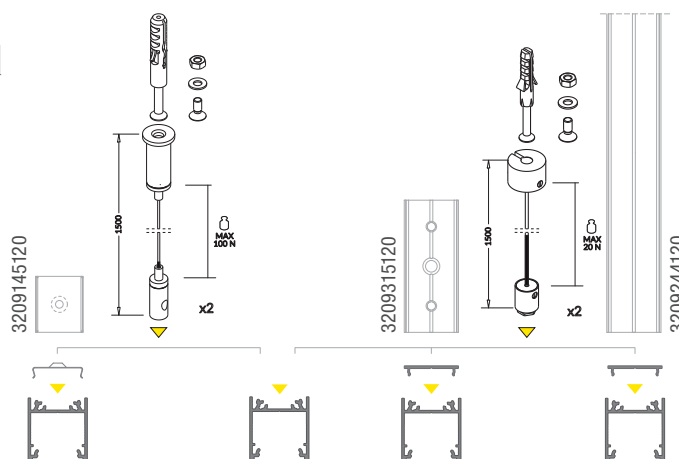

## WIRELI LINEA 20EF/TY

3209218120 stříbrný mat, elox, 2 m

3209219120 hliník surový, 2 m

3209221120 bílý, lak, 2 m

3209220120 černý mat, elox, 2 m

příkon pásku max. 30 W/m  
šířka pásku max. 20 mmdostupné délky: 2000 mm, 3000 mm, 4000 mm  
standardní tolerance délky profilů: +20 mm

**TIP:** kromě výkonných pásků je možné profil osadit také profesionální světelnou výzbrojí, kterou pro Vás na míru ořídíme.

Díky profesionálním spojkám dosáhnete snadno a rychle bez omezení požadovaného tvaru či linie.

### Závěs EASY

3209340120 závěs 1500 mm chrom

**Poznámka:** závěs EASY je bez možnosti vedení napájení. Jednoduché a na realizaci rychlé řešení.

### Závěsy SELV (max. 50 V)

3209248120 závěs 1500 mm bílý

3209250120 závěs 1500 mm černý

3209249120 závěs 1500 mm chrom

**Poznámka:** závěs SELV pro vedení bezpečného napětí max. 50 V ukotvený do záklopy nebo přímo do profilu LINEA20. Jednoduché a rychlé řešení.