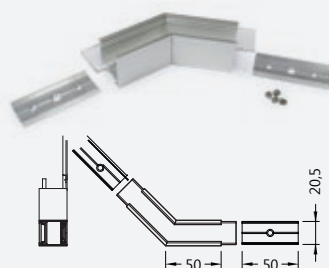

### Závěsy SELV (max. 50 V)

3209248120 závěs 1500 mm bílý

3209250120 závěs 1500 mm černý

3209249120 závěs 1500 mm chrom

**Poznámka:** závěs SELV pro vedení bezpečného napětí max. 50 V ukotvený do záklopy nebo přímo do profilu LINEA20. Jednoduché a rychlé řešení.

3209310120 60° hliník elox  
3209326120 60° bílá komaxit  
3209333120 60° černá elox

3209312120 90° hliník elox  
3209328120 90° bílá komaxit  
3209335120 90° černá elox

3209311120 90° vertikální hliník elox  
3209327120 90° vertikální bílá komaxit  
3209334120 90° vertikální černá elox

3209313120 120° hliník elox  
3209329120 120° bílá komaxit  
3209336120 120° černá elox

3209314120 135° hliník elox  
3209330120 135° bílá komaxit  
3209337120 135° černá elox

3209315120 180° hliník surový