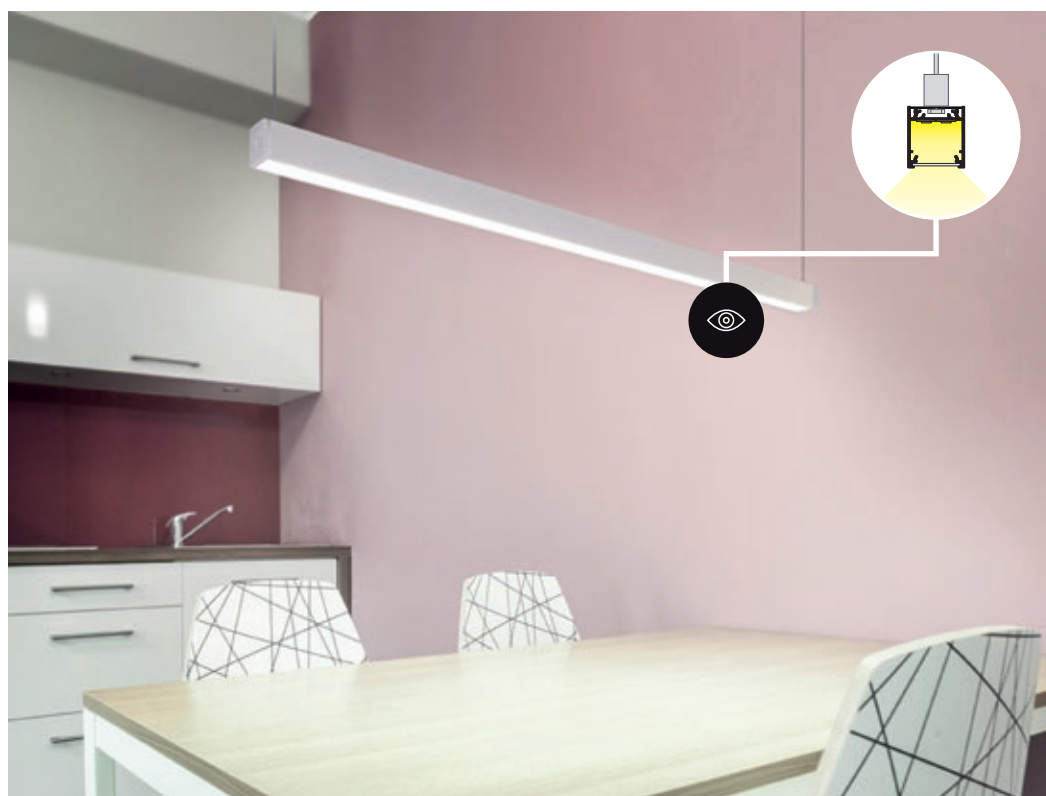

WIRELI LINEA 20EF/TY

3209218120 stříbrný mat, elox, 2 m

3209219120 hliník surový, 2 m

3209221120 bílý, lak, 2 m

3209220120 černý mat, elox, 2 m

příkon pásku max. 30 W/m
šířka pásku max. 20 mm

dostupné délky: 2000 mm, 3000 mm, 4000 mm
standardní tolerance délky profilů: +20 mm

Poznámka: profil vhodný pro výkonné LED svítidla přisazené nebo zavěšené ke stropům, např. k osvětlení jídelního stolu.

3209026600 Difuzor E nasouvací čirý, 2 m

3209027600 Difuzor E nasouvací jemně matný, 2 m

3209028600 Difuzor E nasouvací opál, 2 m

3209031600 Difuzor F klip čirý, 2 m

3209032600 Difuzor F klip opál, 2 m

3209071600 Difuzor F klip černý, 2 m

NOVINKA

3209067600 Difuzor E7 klip opál, 2 m

3209059602 Koncovka difuzoru E7 opál, pár

3209033602 Koncovka šedá, pár

3209034602 Koncovka stříbrná, pár

3209035602 Koncovka bílá, pár

3209036602 Koncovka černá, pár

3209245120 Montážní úchyt T hliníkový, pár

3209192120 Montážní úchyt Y „excentr“ nerez ocelový¹, pár

3209145120 Montážní úchyt Y „zhlubovaný“ nerez ocelový², pár

TIP: kromě výkonných pásků je možné profil osadit také profesionální světelnou výzbrojí, kterou pro Vás na míru ořídíme.

Díky profesionálním spojkám dosáhnete snadno a rychle bez omezení požadovaného tvaru či linie.