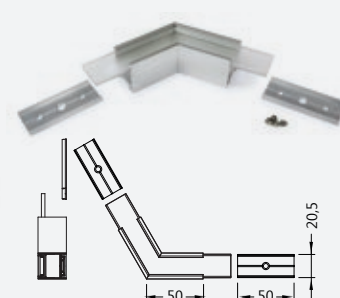

3209313120 120° hliník elox
3209329120 120° bílá komaxit
3209336120 120° černá elox