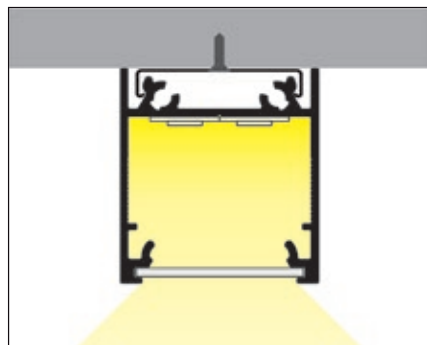

## WIRELI LINEA 20EF/TY

3209218120 stříbrný mat, elox, 2 m

3209219120 hliník surový, 2 m

3209221120 bílý, lak, 2 m

3209220120 černý mat, elox, 2 m

příkon pásku max. 30 W/m  
šířka pásku max. 20 mmdostupné délky: 2000 mm, 3000 mm, 4000 mm  
standardní tolerance délky profilů: +20 mm

**Poznámka:** profil vhodný pro výkonné LED svítidla přisazené nebo zavěšené ke stropům, např. k osvětlení jídelního stolu.

3209026600 Difuzor E nasouvací čirý, 2 m

3209027600 Difuzor E nasouvací jemně matný, 2 m