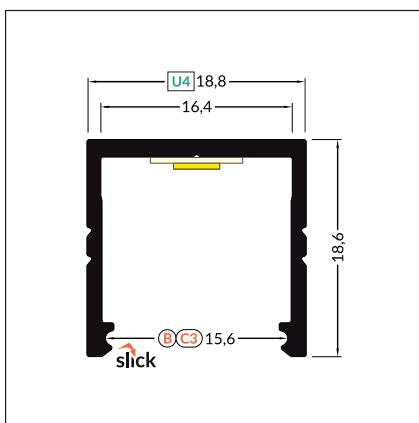

## WIRELI SMART16 BC3/U4

3209350120 stříbrný mat, elox, 2 m

3209351120 hliník surový, 2 m

3209352120 bílý, lak, 2 m

3209353120 černý, elox, 2 m

příkon pásku max. 18 W/m  
šířka pásku max. 16 mmdostupné délky: 2000 mm, 3000 mm, 4000 mm  
standardní tolerance délky profilů: +20 mm

**Poznámka:** širší profil pro výkonná LED svítidla v interiérech na bázi profilu SMART10. Vhodný k nasvícení výstavních pultů a regálů.

3209015600 Difuzor B nasouvací čirý, 2 m

3202013600 Difuzor B nasouvací jemně matný, 2 m

3209156602 Koncovka černá, pár

3209361120 Montážní úchyt U4 „excentr“ nerez ocelový<sup>1</sup>, pár3209362120 Montážní úchyt U4 „zahlubovaný“ nerez ocelový<sup>2</sup>, pár

**TIP:** koncovky mají prolis, pro usnadnění vrtání otvoru pro kabel. Další barevné varianty montážních úchytů jsou k dispozici na objednání.