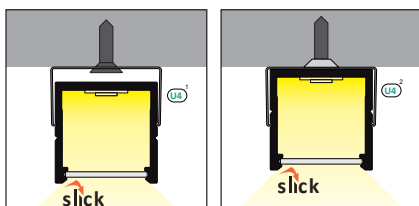

## WIRELI SMART16 BC3/U4

3209350120 stříbrný mat, elox, 2 m

3209351120 hliník surový, 2 m

3209352120 bílý, lak, 2 m

3209353120 černý, elox, 2 m

příkon pásku max. 18 W/m  
šířka pásku max. 16 mmdostupné délky: 2000 mm, 3000 mm, 4000 mm  
standardní tolerance délky profilů: +20 mm

**Poznámka:** širší profil pro výkonná LED svítidla v interiérech na bázi profilu SMART10. Vhodný k nasvícení výstavních pultů a regálů.

3209015600 Difuzor B nasouvací čirý, 2 m

3202013600 Difuzor B nasouvací jemně matný, 2 m