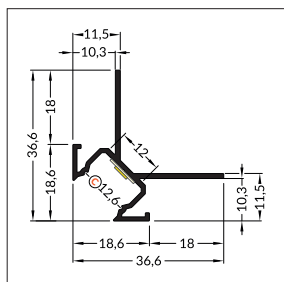

## WIRELI UNI-TILE12 270° C

★ NOVINKA

3209414120 stříbrný mat, elox, 2 m PLUS

příkon pásku max. 15 W/m  
šířka pásku max. 12 mm

dostupné délky: 2000 mm, 3000 mm, 4000 mm  
standardní tolerance délky profilů: +20 mm

**Poznámka:** speciální profil pro montáž do dlažby o tloušťce 10 mm. Vhodný pro instalaci do koupelen, sprchových koutů a schodišť.

3209023600 Difuzor C klip čirý, 2 m

3209007600 Difuzor C klip jemně matný, 2 m