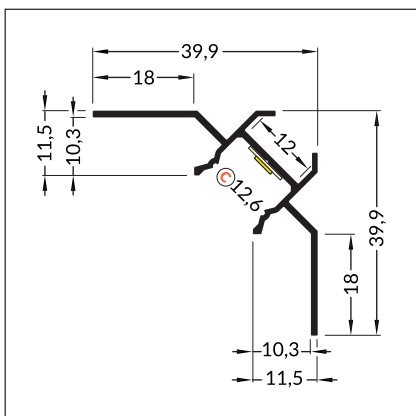

## WIRELI UNI-TILE12 90° C

★ NOVINKA

3209410120 stříbrný mat, elox, 2 m PLUS

příkon pásku max. 15 W/m  
šířka pásku max. 12 mmdostupné délky: 2000 mm, 3000 mm, 4000 mm  
standardní tolerance délky profilů: +20 mm**Poznámka:** speciální profil pro montáž do dlažby o tloušťce 10 mm. Vhodný pro instalaci do koupelen, sprchových koutů a schodišť.

3209023600 Difuzor C klip čirý, 2 m

3209007600 Difuzor C klip jemně matný, 2 m

3209009600 Difuzor C klip opál, 2 m

3209070600 Difuzor C klip černý, 2 m

★ NOVINKA

**TIP:** profily ve verzi PLUS jsou opatřeny otvory, které usnadňují vlepění profilu do tmelu či malty. Při instalaci do koupelny doporučujeme použít LED komponenty s krytím min. IP 67.

## WIRELI UNI-TILE12 180° C

★ NOVINKA

3209412120 stříbrný mat, elox, 2 m PLUS

příkon pásku max. 15 W/m  
šířka pásku max. 12 mm

dostupné délky: 2000 mm, 3000 mm, 4000 mm  
standardní tolerance délky profilů: +20 mm

## WIRELI UNI-TILE12 270° C

★ NOVINKA

3209414120 stříbrný mat, elox, 2 m PLUS

příkon pásku max. 15 W/m  
šířka pásku max. 12 mm

dostupné délky: 2000 mm, 3000 mm, 4000 mm  
standardní tolerance délky profilů: +20 mm