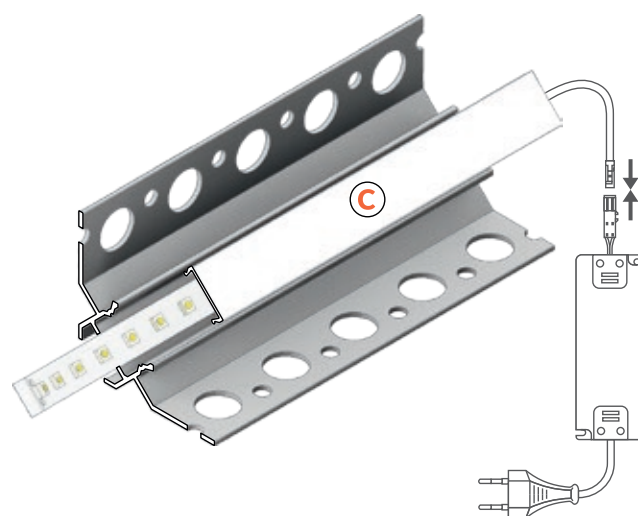

## WIRELI UNI-TILE12 90° C

★ NOVINKA

3209410120 stříbrný mat, elox, 2 m PLUS

příkon pásku max. 15 W/m  
šířka pásku max. 12 mmdostupné délky: 2000 mm, 3000 mm, 4000 mm  
standardní tolerance délky profilů: +20 mm**Poznámka:** speciální profil pro montáž do dlažby o tloušťce 10 mm. Vhodný pro instalaci do koupelen, sprchových koutů a schodišť.

3209023600 Difuzor C klip čirý, 2 m

3209007600 Difuzor C klip jemně matný, 2 m

3209009600 Difuzor C klip opál, 2 m

3209070600 Difuzor C klip černý, 2 m

★ NOVINKA

**TIP:** profily ve verzi PLUS jsou opatřeny otvory, které usnadňují vlepění profilu do tmelu či malty. Při instalaci do koupelny doporučujeme použít LED komponenty s krytím min. IP 67.

## WIRELI UNI-TILE12 180° C

★ NOVINKA

3209412120 stříbrný mat, elox, 2 m PLUS

příkon pásku max. 15 W/m  
šířka pásku max. 12 mm

dostupné délky: 2000 mm, 3000 mm, 4000 mm  
standardní tolerance délky profilů: +20 mm

**Poznámka:** speciální profil pro montáž do dlažby o tloušťce 10 mm. Vhodný pro instalaci do koupelen, sprchových koutů a schodišť.

3209023600 Difuzor C klip čirý, 2 m

3209007600 Difuzor C klip jemně matný, 2 m