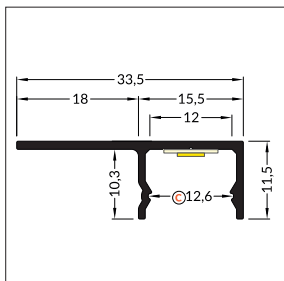

## WIRELI UNI-TILE12 90° C

★ NOVINKA

3209410120 stříbrný mat, elox, 2 m PLUS

příkon pásku max. 15 W/m  
šířka pásku max. 12 mmdostupné délky: 2000 mm, 3000 mm, 4000 mm  
standardní tolerance délky profilů: +20 mm**Poznámka:** speciální profil pro montáž do dlažby o tloušťce 10 mm. Vhodný pro instalaci do koupelen, sprchových koutů a schodišť.

## WIRELI UNI-TILE12 180° C

★ NOVINKA

3209412120 stříbrný mat, elox, 2 m PLUS

příkon pásku max. 15 W/m  
šířka pásku max. 12 mm

dostupné délky: 2000 mm, 3000 mm, 4000 mm  
standardní tolerance délky profilů: +20 mm

**Poznámka:** speciální profil pro montáž do dlažby o tloušťce 10 mm. Vhodný pro instalaci do koupelen, sprchových koutů a schodišť.

3209023600 Difuzor C klip čirý, 2 m

3209007600 Difuzor C klip jemně matný, 2 m

## WIRELI UNI-TILE12 270° C

★ NOVINKA

3209414120 stříbrný mat, elox, 2 m PLUS

příkon pásku max. 15 W/m  
šířka pásku max. 12 mm

dostupné délky: 2000 mm, 3000 mm, 4000 mm  
standardní tolerance délky profilů: +20 mm