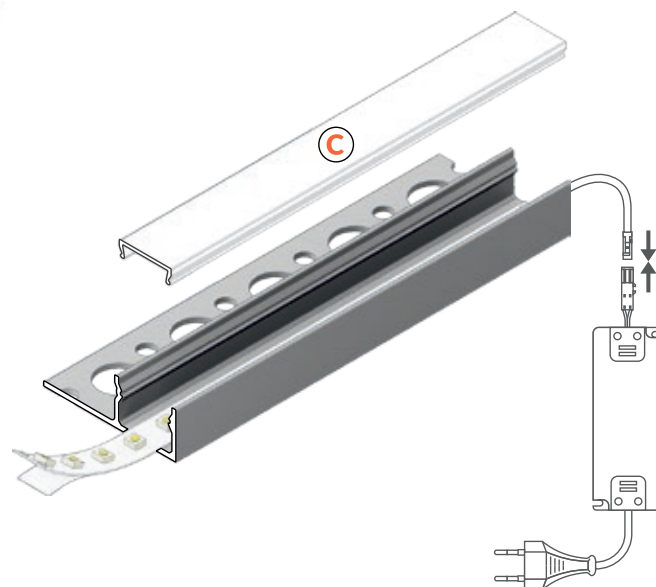

## WIRELI UNI-TILE12 90° C

★ NOVINKA

3209410120 stříbrný mat, elox, 2 m PLUS

příkon pásku max. 15 W/m  
šířka pásku max. 12 mmdostupné délky: 2000 mm, 3000 mm, 4000 mm  
standardní tolerance délky profilů: +20 mm**Poznámka:** speciální profil pro montáž do dlažby o tloušťce 10 mm. Vhodný pro instalaci do koupelen, sprchových koutů a schodišť.

3209023600 Difuzor C klip čirý, 2 m

3209007600 Difuzor C klip jemně matný, 2 m

3209009600 Difuzor C klip opál, 2 m

3209070600 Difuzor C klip černý, 2 m

★ NOVINKA

**TIP:** profily ve verzi PLUS jsou opatřeny otvory, které usnadňují vlepění profilu do tmelu či malty. Při instalaci do koupelny doporučujeme použít LED komponenty s krytím min. IP 67.

**Poznámka:** speciální profil pro montáž do dlažby o tloušťce 10 mm. Vhodný pro instalaci do koupelen, sprchových koutů a schodišť.

3209023600 Difuzor C klip čirý, 2 m

3209007600 Difuzor C klip jemně matný, 2 m

3209009600 Difuzor C klip opál, 2 m

3209070600 Difuzor C klip černý, 2 m

★ NOVINKA

**TIP:** profily ve verzi PLUS jsou opatřeny otvory, které usnadňují vlepění profilu do tmelu či malty. Při instalaci do koupelny doporučujeme použít LED komponenty s krytím min. IP 67.