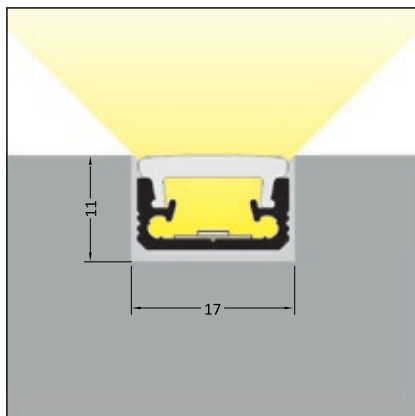

# WIRELI FLOOR8 K ★ NOVINKA

**3209418120** stříbrný mat, elox, 2 m

příkon pásku max. 18 W/m  
šířka pásku max. 8 mm

dostupné délky: 2000 mm, 3000 mm, 4000 mm  
standardní tolerance délky profilů: +20 mm

**Poznámka:** pochůzný podlahový profil do dlažby a obkladů. Díky vysoké odolnosti je vhodný pro použití ve veřejných prostorách.