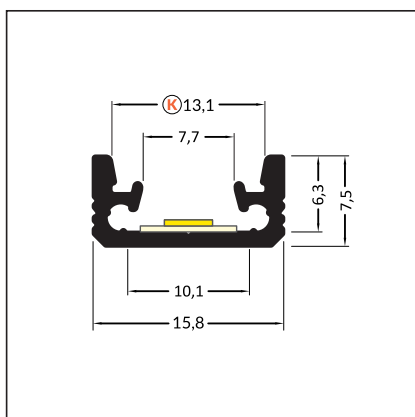

# WIRELI FLOOR8 K ★ NOVINKA

**3209418120** stříbrný mat, elox, 2 m

příkon pásku max. 18 W/m  
šířka pásku max. 8 mm

dostupné délky: 2000 mm, 3000 mm, 4000 mm  
standardní tolerance délky profilů: +20 mm

**Poznámka:** pochůzný podlahový profil do dlažby a obkladů. Díky vysoké odolnosti je vhodný pro použití ve veřejných prostorách.