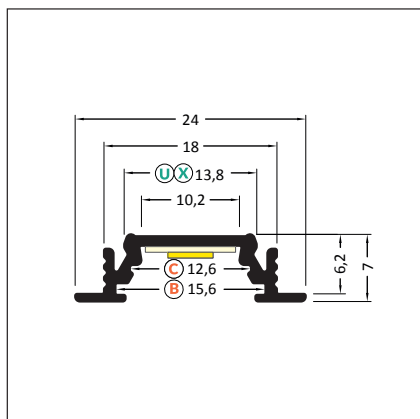

WIRELI GROOVE10 BC/UX

TIP

NEJPRODÁVANĚJŠÍ NAKLÁDANÁ

3202104120 stříbrný mat, elox, 2 m

3209012120 stříbrný mat, elox, 4 m

3209119120 bílý, lak, 2 m

3209118120 černý, elox, 2 m

příkon pásku max. 15 W/m
šířka pásku max. 10 mm

dostupné délky: 2000 mm, 3000 mm, 4000 mm
standardní tolerance délky profilů: +20 mm

Poznámka: nejběžnější vkládaný profil pro univerzální použití.

Výhodou tohoto profilu je bohatá doplňková výbava včetně prefabrikovaného rohu 90°