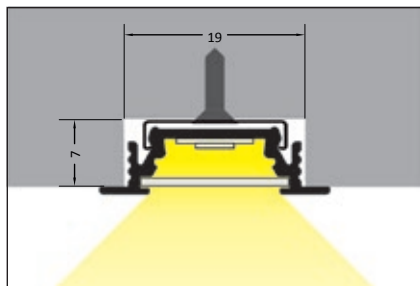

WIRELI GROOVE10 BC/UX

TIP

NEJPRODÁVANĚJŠÍ NAKLÁDANÁ

3202104120 stříbrný mat, elox, 2 m

3209012120 stříbrný mat, elox, 4 m

3209119120 bílý, lak, 2 m

3209118120 černý, elox, 2 m

příkon pásku max. 15 W/m
šířka pásku max. 10 mm

dostupné délky: 2000 mm, 3000 mm, 4000 mm
standardní tolerance délky profilů: +20 mm

Poznámka: nejběžnější vkládaný profil pro univerzální použití.

Výhodou tohoto profilu je bohatá doplňková výbava včetně prefabrikovaného rohu 90°