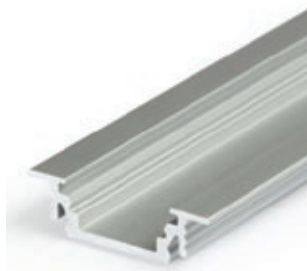

WIRELI GROOVE10 BC/UX

TIP

NEJPRODÁVANĚJŠÍ NAKLÁDANÁ

3202104120 stříbrný mat, elox, 2 m

3209012120 stříbrný mat, elox, 4 m

3209119120 bílý, lak, 2 m

3209118120 černý, elox, 2 m

příkon pásku max. 15 W/m
šířka pásku max. 10 mm

dostupné délky: 2000 mm, 3000 mm, 4000 mm
standardní tolerance délky profilů: +20 mm

Poznámka: nejběžnější vkládaný profil pro univerzální použití.

Výhodou tohoto profilu je bohatá doplňková výbava včetně prefabrikovaného rohu 90°