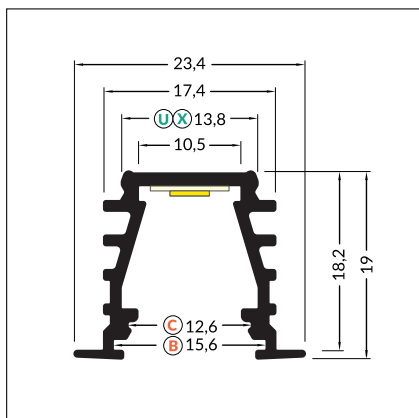

WIRELIED DEEP10 BC/UX

3209011120 stříbrný mat, elox, 2 m

3209201120 bílý, lak, 2 m

3209202120 černý, elox, 2 m

příkon pásku max. 18 W/m
šířka pásku max. 10 mm

dostupné délky: 2000 mm, 3000 mm, 4000 mm
standardní tolerance délky profilů: +20 mm

Poznámka: jeden z nejstarších profilů v naší nabídce. Díky své záporné hloubce je profil ideální pro vytváření plynulých linií bez viditelných bodů LED. Profil je vhodný především pro designové světelné linie ve stropích a stěnách interiéru.