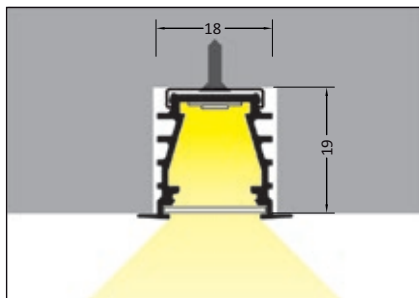

WIRELIED DEEP10 BC/UX

3209011120 stříbrný mat, elox, 2 m

3209201120 bílý, lak, 2 m

3209202120 černý, elox, 2 m

příkon pásku max. 18 W/m
šířka pásku max. 10 mm

dostupné délky: 2000 mm, 3000 mm, 4000 mm
standardní tolerance délky profilů: +20 mm

Poznámka: jeden z nejstarších profilů v naší nabídce. Díky své záporné hloubce je profil ideální pro vytváření plynulých linií bez viditelných bodů LED. Profil je vhodný především pro designové světelné linie ve stropích a stěnách interiéru.