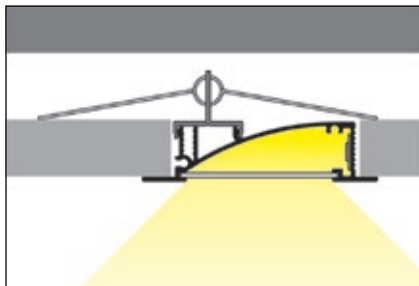

WIRELI FLAT8 H/UX

3209098609 stříbrný mat, elox, 2 m

3209117609 hliník surový, 2 m

3209222609 bílý, lak, 2 m

3209223609 černý, elox, 2 m

příkon pásku max. 15 W/m
šířka pásku max. 8 mmdostupné délky: 2000 mm, 3000 mm, 4000 mm
standardní tolerance délky profilů: +20 mm

Poznámka: profil vhodný pro osvětlení nábytku, dekorativní světelné linie zapuštěné do stropů a stěn nebo pro orientační osvětlení. Profil vytváří rovnoměrně hladké a rozprostřené světlo.

3209099609 Difuzor H nasouvací čirý, 2 m