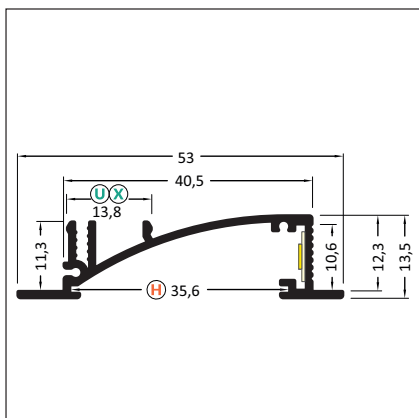

WIRELI FLAT8 H/UX

3209098609 stříbrný mat, elox, 2 m

3209117609 hliník surový, 2 m

3209222609 bílý, lak, 2 m

3209223609 černý, elox, 2 m

příkon pásku max. 15 W/m
šířka pásku max. 8 mmdostupné délky: 2000 mm, 3000 mm, 4000 mm
standardní tolerance délky profilů: +20 mm

Poznámka: profil vhodný pro osvětlení nábytku, dekorativní světelné linie zapuštěné do stropů a stěn nebo pro orientační osvětlení. Profil vytváří rovnoměrně hladké a rozprostřené světlo.

3209099609 Difuzor H nasouvací čirý, 2 m