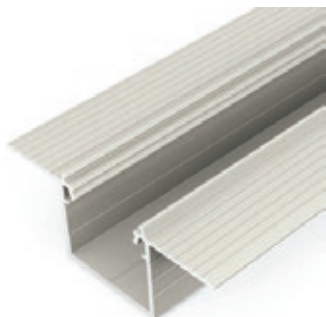

WIRELI LINEA-IN20 TRIMLESS EF ★ NOVINKA

3209387120 stříbrný mat, elox, 2 m

3209388120 hliník surový, 2 m

3209389120 bílý, lak, 2 m

příkon pásku max. 25 W/m
šířka pásku max. 20 mm

dostupné délky: 2000 mm, 3000 mm, 4000 mm
standardní tolerance délky profilů: +20 mm

Poznámka: nový upravený profil určený pro zalicování do omítky nebo sádkkartonu.

3209026600 Difuzor E nasouvací čirý, 2 m

3209027600 Difuzor E nasouvací jemně matný, 2 m

3209028600 Difuzor E nasouvací opál, 2 m