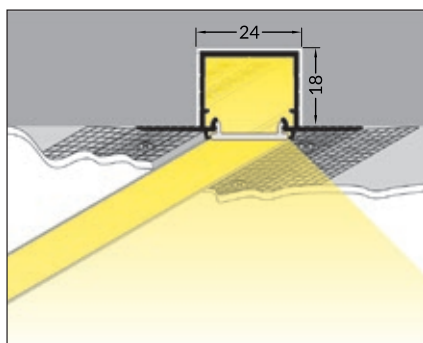

WIRELI LINEA-IN20 TRIMLESS EF ★ NOVINKA

3209387120 stříbrný mat, elox, 2 m

3209388120 hliník surový, 2 m

3209389120 bílý, lak, 2 m

příkon pásku max. 25 W/m
šířka pásku max. 20 mm

dostupné délky: 2000 mm, 3000 mm, 4000 mm
standardní tolerance délky profilů: +20 mm

Poznámka: nový upravený profil určený pro zalicování do omítky nebo sádkkartonu.

3209026600 Difuzor E nasouvací čirý, 2 m

3209027600 Difuzor E nasouvací jemně matný, 2 m

3209028600 Difuzor E nasouvací opál, 2 m