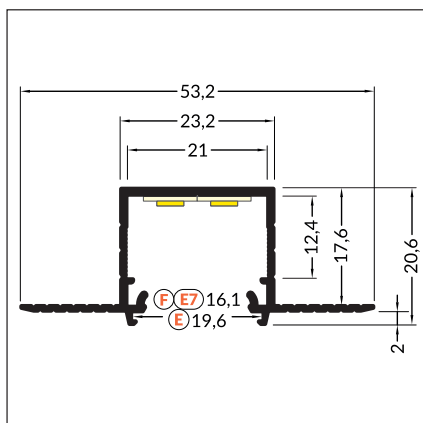

WIRELI LINEA-IN20 TRIMLESS EF ★ NOVINKA

3209387120 stříbrný mat, elox, 2 m

3209388120 hliník surový, 2 m

3209389120 bílý, lak, 2 m

příkon pásku max. 25 W/m
šířka pásku max. 20 mm

dostupné délky: 2000 mm, 3000 mm, 4000 mm
standardní tolerance délky profilů: +20 mm

Poznámka: nový upravený profil určený pro zalicování do omítky nebo sádkkartonu.

3209026600 Difuzor E nasouvací čirý, 2 m

3209027600 Difuzor E nasouvací jemně matný, 2 m

3209028600 Difuzor E nasouvací opál, 2 m