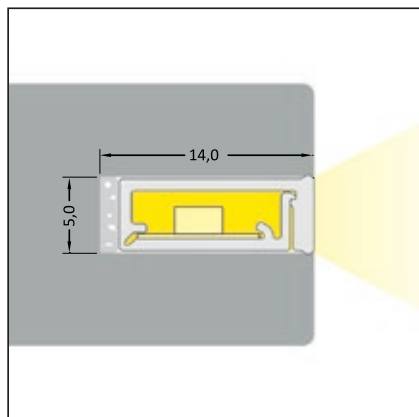

WIRELI SLASH8

★ NOVINKA

3209417120 opál plast, 2 m

příkon pásku max. 10 W/m
šířka pásku max. 8 mmdostupné délky: 2000 mm, 3000 mm, 4000 mm
standardní tolerance délky profilů: +20 mm**Poznámka:** profil pro výrobu dekorativních a designových linií. Vhodné pro nábytkové a sádkartonové stěny a signmaking.

3209417609 Koncovka opál, pár

TIP: profil s LED páskem je možné ohýbat v poloměru >25 cm.
Profil dokáže velmi dobře kopírovat nerovný povrch.