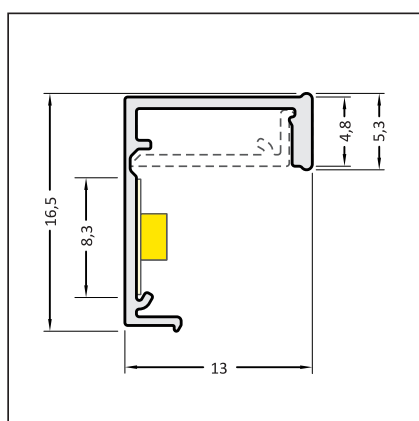

WIRELI SLASH8

★ NOVINKA

3209417120 opál plast, 2 m

příkon pásku max. 10 W/m
šířka pásku max. 8 mmdostupné délky: 2000 mm, 3000 mm, 4000 mm
standardní tolerance délky profilů: +20 mm**Poznámka:** profil pro výrobu dekorativních a designových linií. Vhodné pro nábytkové a sádkartonové stěny a signmaking.

3209417609 Koncovka opál, pár

TIP: profil s LED páskem je možné ohýbat v poloměru >25 cm.
Profil dokáže velmi dobře kopírovat nerovný povrch.