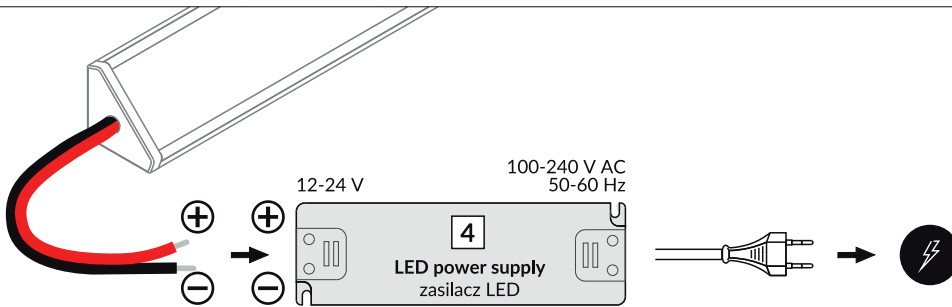

X POWER SUPPLY / ZASILANIE

ACCESSORIES / AKCESORIA

power switches / włączniki
controller + remote / sterownik + pilot
movement sensors / czujniki ruchu