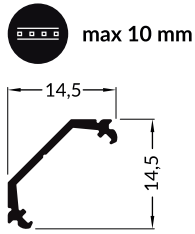

# QUARTER10 BD / U6

CORNER PROFILE / PROFIL KĄTOWY

Ending with marked space to bore the holes. Zaślepka z punktami do przewiercenia otworów.

The length of the cover is equal to the length of the profile. / Długość klosza równa jest długości profilu.

Dimensions of the space to install LED source. Wymiary przestrzeni do zamontowania źródła LED.