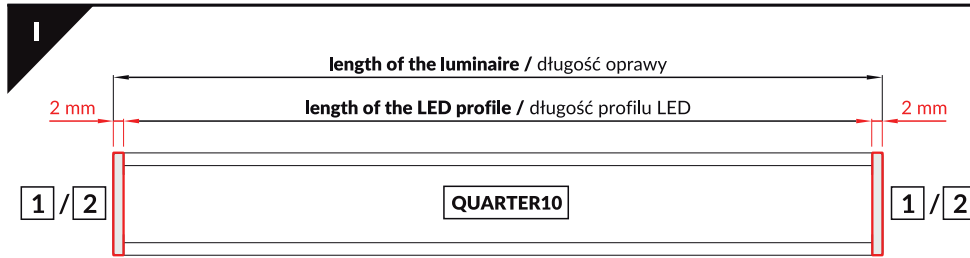

# QUARTER10 BD / U6

CORNER PROFILE / PROFIL KĄTOWY

Ending with marked space to bore the holes. Zaślepka z punktami do przewiercenia otworów.

The length of the cover is equal to the length of the profile. / Długość klosza równa jest długości profilu.

Dimensions of the space to install LED source. Wymiary przestrzeni do zamontowania źródła LED.