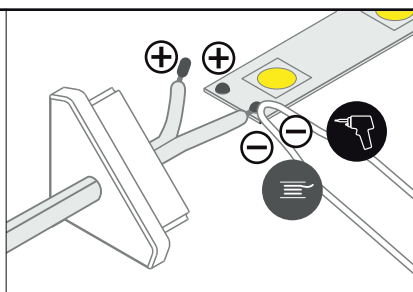

# QUARTER10 BD / U6

CORNER PROFILE / PROFIL KĄTOWY

Ending with marked space to bore the holes. Zaślepka z punktami do przewiercenia otworów.

The length of the cover is equal to the length of the profile. / Długość klosza równa jest długości profilu.

Dimensions of the space to install LED source. Wymiary przestrzeni do zamontowania źródła LED.

## IX MOUNTING / MONTAŻ

**U6 mounting plate**  
uchwyt U6

**cone U6 mounting plate**  
uchwyt U6 cone

Other mounting possibilities: with mounting glue or with screws  
Pozostałe możliwości montażu: na klej lub na wkręty