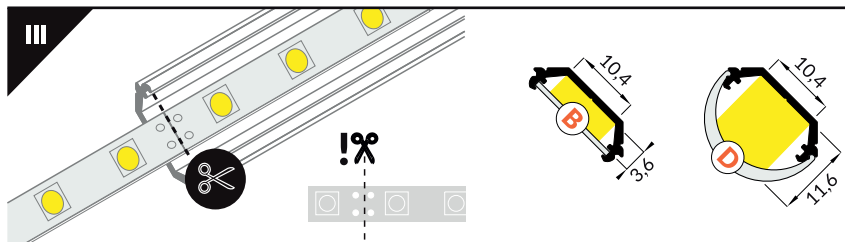

# QUARTER10 BD / U6

CORNER PROFILE / PROFIL KĄTOWY

Ending with marked space to bore the holes. Zaślepka z punktami do przewiercenia otworów.

The length of the cover is equal to the length of the profile. / Długość klosza równa jest długości profilu.

Dimensions of the space to install LED source. Wymiary przestrzeni do zamontowania źródła LED.

## IX MOUNTING / MONTAŻ

**U6 mounting plate**  
uchwyt U6

**cone U6 mounting plate**  
uchwyt U6 cone

Other mounting possibilities: with mounting glue or with screws  
Pozostałe możliwości montażu: na klej lub na wkręty