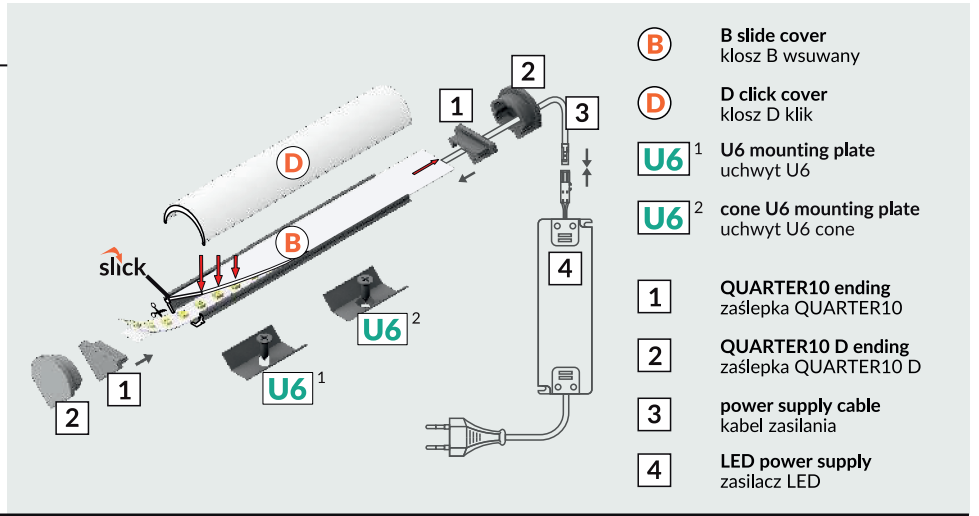

# QUARTER10 BD / U6

CORNER PROFILE / PROFIL KĄTOWY

Ending with marked space to bore the holes. Zaślepka z punktami do przewiercenia otworów.

The length of the cover is equal to the length of the profile. / Długość klosza równa jest długości profilu.

Dimensions of the space to install LED source. Wymiary przestrzeni do zamontowania źródła LED.

## IX MOUNTING / MONTAŻ

**U6 mounting plate**  
uchwyt U6

**cone U6 mounting plate**  
uchwyt U6 cone

Other mounting possibilities: with mounting glue or with screws  
Pozostałe możliwości montażu: na klej lub na wkręty