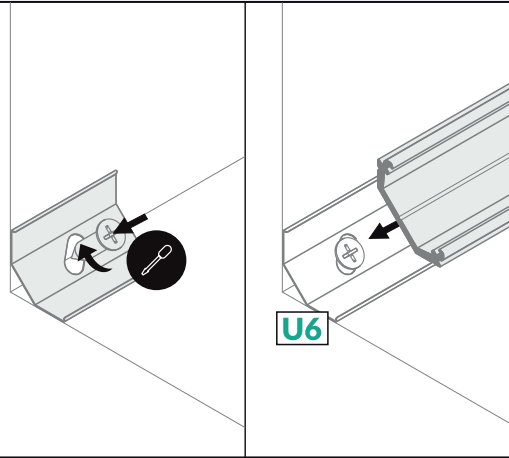

# QUARTER10 BD / U6

CORNER PROFILE / PROFIL KĄTOWY

Ending with marked space to bore the holes. Zaślepka z punktami do przewiercenia otworów.

The length of the cover is equal to the length of the profile. / Długość klosza równa jest długości profilu.

Dimensions of the space to install LED source. Wymiary przestrzeni do zamontowania źródła LED.

## IX MOUNTING / MONTAŻ

**U6 mounting plate**  
uchwyt U6

**cone U6 mounting plate**  
uchwyt U6 cone

Other mounting possibilities: with mounting glue or with screws  
Pozostałe możliwości montażu: na klej lub na wkręty