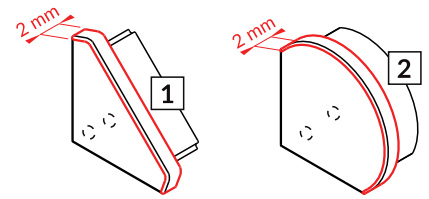

# QUARTER10 BD / U6

CORNER PROFILE / PROFIL KĄTOWY

Ending with marked space to bore the holes. Zaślepka z punktami do przewiercenia otworów.

The length of the cover is equal to the length of the profile. / Długość klosza równa jest długości profilu.

Dimensions of the space to install LED source. Wymiary przestrzeni do zamontowania źródła LED.