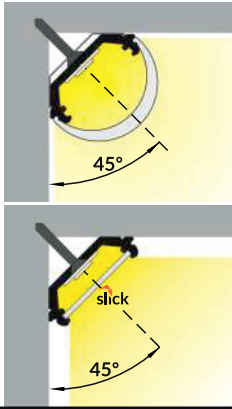

# QUARTER10 BD / U6

CORNER PROFILE / PROFIL KĄTOWY

Ending with marked space to bore the holes. Zaślepka z punktami do przewiercenia otworów.

The length of the cover is equal to the length of the profile. / Długość klosza równa jest długości profilu.

Dimensions of the space to install LED source. Wymiary przestrzeni do zamontowania źródła LED.