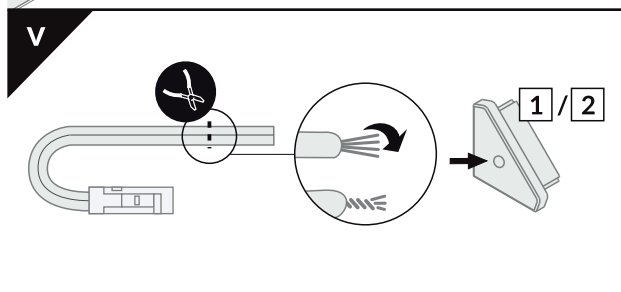

# QUARTER10 BD / U6

CORNER PROFILE / PROFIL KĄTOWY

Ending with marked space to bore the holes. Zaślepka z punktami do przewiercenia otworów.

The length of the cover is equal to the length of the profile. / Długość klosza równa jest długości profilu.

Dimensions of the space to install LED source. Wymiary przestrzeni do zamontowania źródła LED.

## IX MOUNTING / MONTAŻ

**U6 mounting plate**  
uchwyt U6

**cone U6 mounting plate**  
uchwyt U6 cone

Other mounting possibilities: with mounting glue or with screws  
Pozostałe możliwości montażu: na klej lub na wkręty