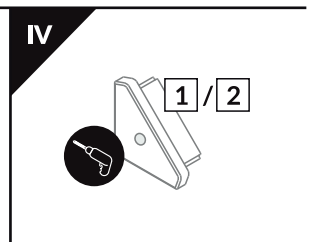

# QUARTER10 BD / U6

CORNER PROFILE / PROFIL KĄTOWY

Ending with marked space to bore the holes. Zaślepka z punktami do przewiercenia otworów.

The length of the cover is equal to the length of the profile. / Długość klosza równa jest długości profilu.

Dimensions of the space to install LED source. Wymiary przestrzeni do zamontowania źródła LED.