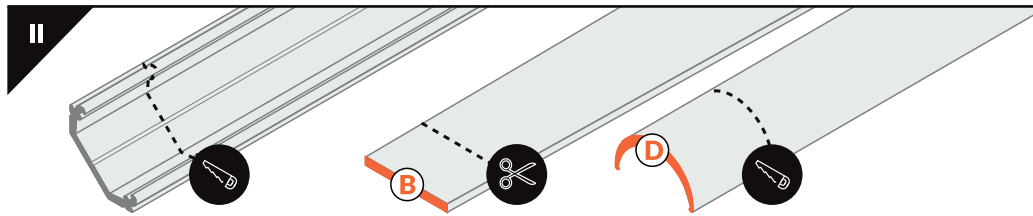

# QUARTER10 BD / U6

CORNER PROFILE / PROFIL KĄTOWY

Ending with marked space to bore the holes. Zaślepka z punktami do przewiercenia otworów.

The length of the cover is equal to the length of the profile. / Długość klosza równa jest długości profilu.

Dimensions of the space to install LED source. Wymiary przestrzeni do zamontowania źródła LED.