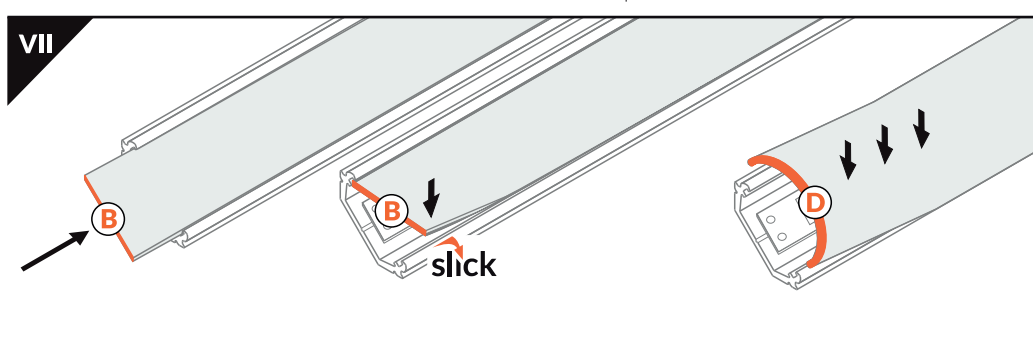

# QUARTER10 BD / U6

CORNER PROFILE / PROFIL KĄTOWY

Ending with marked space to bore the holes. Zaślepka z punktami do przewiercenia otworów.

The length of the cover is equal to the length of the profile. / Długość klosza równa jest długości profilu.

Dimensions of the space to install LED source. Wymiary przestrzeni do zamontowania źródła LED.