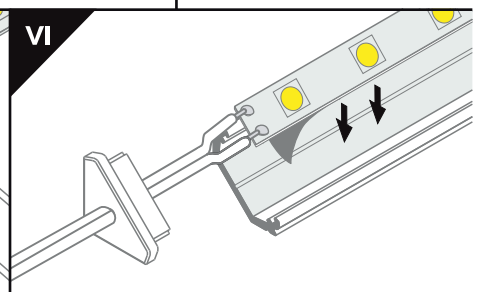

# QUARTER10 BD / U6

CORNER PROFILE / PROFIL KĄTOWY

Ending with marked space to bore the holes. Zaślepka z punktami do przewiercenia otworów.

The length of the cover is equal to the length of the profile. / Długość klosza równa jest długości profilu.

Dimensions of the space to install LED source. Wymiary przestrzeni do zamontowania źródła LED.