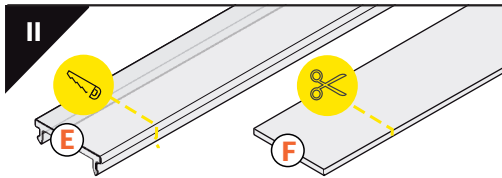

LINEA20 EF/TY

SURFACE PROFILE / NAWIERZCHNIOWY

- E** E slide cover
klosz E wsuwany
- F** F click cover
klosz F klik
- Y¹** Y flexible mounting plate
uchwyt Y sprężysty
- Y²** cone Y flexible mounting
uchwyt Y sprężysty cone
- T** T mounting plate
uchwyt T
- 1** LINEA20 ending
zaślepka LINEA20
- 2** power supply cable
kabel zasilania
- 3** LED power supply
zasilacz LED
- 4** LINEA20 LED clamp
docisk LED LINEA20

scissors
nożyczki

hacksaw
piłka

glue
klej

drill
wiertarka

screwdriver
śrubokręt

Note! Ending with marked space to bore the holes. Possibility of buying dedicated screws.

Uwaga! Zaślepka z punktami do przewiercenia otworów. Istnieje możliwość zakupu dedykowanych wkrętów.

Note! Ending thickness increases the length of the luminaire (+ 2 x 2 mm).

Uwaga! Grubość zaślepki zwiększa długość oprawy (+ 2 x 2 mm).

The length of the cover is equal to the length of the profile.
Długość klosza równa jest długości profilu.