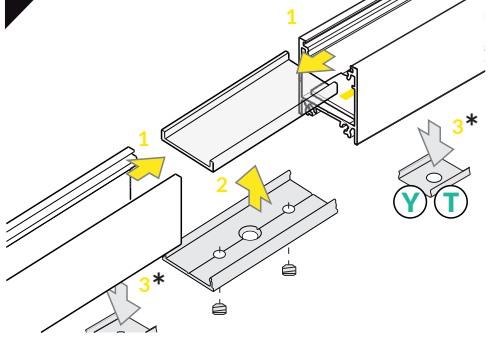

cone Y flexible mounting plate
uchwyt Y sprężysty cone

T mounting plate
uchwyt T

ALUMINIUM COVER LED profile FIX16
OSŁONA ALUMINIOWA profil LED FIX16

IX CONNECTORS / ŁĄCZNIKI

LINEA20 connector 180 deg
łącznik LINEA20 180 st

LINEA20 connector 90 deg
łącznik LINEA20 90 st

Every connector is installed similarly to LINEA20 connector 180 deg and connector 90 deg.

Każdy łącznik montowany jest analogicznie do łącznika LINEA20 180 st i LINEA20 90 st.

Available angular connectors:

Dostępne łączniki kątowe:

1. LINEA20 60 deg
2. LINEA20 90 deg
3. LINEA20 120 deg
4. LINEA20 135 deg
5. LINEA20 180 deg

* Surface mounting

Montowanie na powierzchni.

CONNECTION POSSIBILITIES MOŻLIWOŚCI ŁĄCZENIA