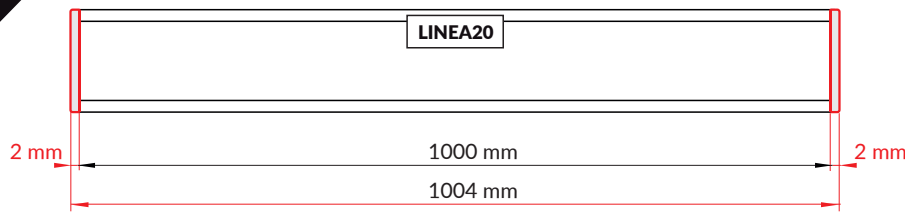

LINEA20 EF/TY

SURFACE PROFILE / NAWIERZCHNIOWY

- **E** E slide cover
  klosz E wsuwany
- **F** F click cover
  klosz F klik
- **Y¹** Y flexible mounting plate
  uchwyt Y sprężysty
- **Y²** cone Y flexible mounting
  uchwyt Y sprężysty cone
- **T** T mounting plate
  uchwyt T
- **1** LINEA20 ending
  zaślepka LINEA20
- **2** power supply cable
  kabel zasilania
- **3** LED power supply
  zasilacz LED
- **4** LINEA20 LED clamp
  docisk LED LINEA20

scissors
nożyczki

hacksaw
piłka

glue
klej

drill
wiertarka

screwdriver
śrubokręt

Note! Ending with marked space to bore the holes. Possibility of buying dedicated screws.

Uwaga! Zaślepka z punktami do przewiercenia otworów. Istnieje możliwość zakupu dedykowanych wkrętów.

Note! Ending thickness increases the length of the luminaire (+ 2 x 2 mm).

Uwaga! Grubość zaślepki zwiększa długość oprawy (+ 2 x 2 mm).

The length of the cover is equal to the length of the profile.
Długość klosza równa jest długości profilu.

RECOMMENDED LED MODULE:
REKOMENDOWANY MODUŁ LED:

→ PHILIPS Fortimo LED strip LV

Dimensions of the space to install LED source.
Wymiary przestrzeni do zamontowania źródła LED.

VIII MOUNTING / MONTAŻ

Y flexible mounting plate
uchwyt Y sprężysty

cone Y flexible mounting plate
uchwyt Y sprężysty cone

T mounting plate
uchwyt T

ALUMINIUM COVER LED profile FIX16
OSŁONA ALUMINIOWA profil LED FIX16