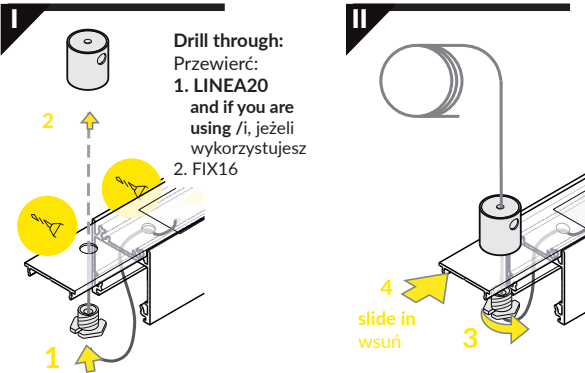

LINEA20 connector 90 deg
łącznik LINEA20 90 st

Every connector is installed similarly to LINEA20 connector 180 deg and connector 90 deg.

Każdy łącznik montowany jest analogicznie do łącznika LINEA20 180 st i LINEA20 90 st.

Available angular connectors:

Dostępne łączniki kątowe:

1. LINEA20 60 deg
2. LINEA20 90 deg
3. LINEA20 120 deg
4. LINEA20 135 deg
5. LINEA20 180 deg

* Surface mounting

Montowanie na powierzchni.

CONNECTION POSSIBILITIES MOŻLIWOŚCI ŁĄCZENIA

connector / łącznik
LINEA20 60 deg

connector / łącznik
LINEA20 90 deg

connector / łącznik
LINEA20 120 deg

connector / łącznik
LINEA20 135 deg

connector / łącznik
LINEA20 180 deg

X SLING / ZAWIESIE

SELV sling 50 V 1500
zawiesie zasilające SELV 50 V 1500

SELV sling 50 V 1500
+ housing
zawiesie SELV 50 V 1500
+ obudowa

sling for LED mounting 1500
zawiesie do uchwytu LED 1500

IX POWER SUPPLY ZASILANIE