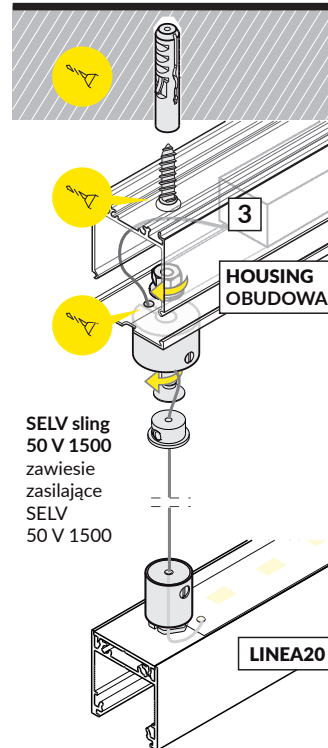

LINEA20 connector 90 deg
łącznik LINEA20 90 st

Every connector is installed similarly to LINEA20 connector 180 deg and connector 90 deg.

Każdy łącznik montowany jest analogicznie do łącznika LINEA20 180 st i LINEA20 90 st.

Available angular connectors:

Dostępne łączniki kątowe:

1. LINEA20 60 deg
2. LINEA20 90 deg
3. LINEA20 120 deg
4. LINEA20 135 deg
5. LINEA20 180 deg

* Surface mounting

Montowanie na powierzchni.

CONNECTION POSSIBILITIES MOŻLIWOŚCI ŁĄCZENIA

connector / łącznik
LINEA20 60 deg

connector / łącznik
LINEA20 90 deg

connector / łącznik
LINEA20 120 deg

connector / łącznik
LINEA20 135 deg

connector / łącznik
LINEA20 180 deg

X SLING / ZAWIESIE

SELV sling 50 V 1500
zawiesie zasilające SELV 50 V 1500

SELV sling 50 V 1500
+ housing
zawiesie SELV 50 V 1500
+ obudowa

sling for LED mounting 1500
zawiesie do uchwytu LED 1500

IX POWER SUPPLY ZASILANIE