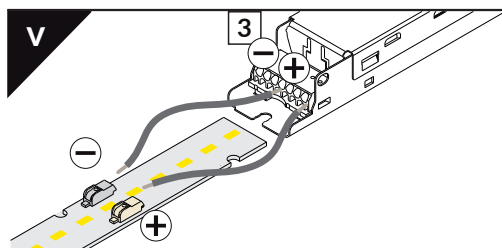

The length of the cover is equal to the length of the profile.
Długość klosza równa jest długości profilu.

RECOMMENDED LED MODULE:
REKOMENDOWANY MODUŁ LED:

→ PHILIPS Fortimo LED strip LV

Dimensions of the space to install LED source.
Wymiary przestrzeni do zamontowania źródła LED.