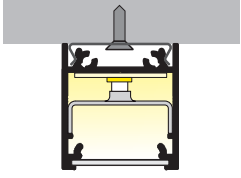

LINEA20 EF/TY

SURFACE PROFILE / NAWIERZCHNIOWY

- E** E slide cover
klosz E wsuwany
- F** F click cover
klosz F klik
- Y¹** Y flexible mounting plate
uchwyt Y sprężysty
- Y²** cone Y flexible mounting
uchwyt Y sprężysty cone
- T** T mounting plate
uchwyt T
- 1** LINEA20 ending
zaślepka LINEA20
- 2** power supply cable
kabel zasilania
- 3** LED power supply
zasilacz LED
- 4** LINEA20 LED clamp
docisk LED LINEA20

Note! Ending thickness increases the length of the luminaire (+ 2 x 2 mm).

Uwaga! Grubość zaślepki zwiększa długość oprawy (+ 2 x 2 mm).

The length of the cover is equal to the length of the profile.
Długość klosza równa jest długości profilu.