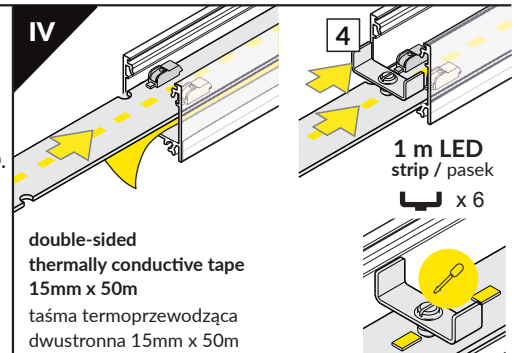

LINEA20 EF/TY

SURFACE PROFILE / NAWIERZCHNIOWY

- E** E slide cover
klosz E wsuwany
- F** F click cover
klosz F klik
- Y¹** Y flexible mounting plate
uchwyt Y sprężysty
- Y²** cone Y flexible mounting
uchwyt Y sprężysty cone
- T** T mounting plate
uchwyt T
- 1** LINEA20 ending
zaślepka LINEA20
- 2** power supply cable
kabel zasilania
- 3** LED power supply
zasilacz LED
- 4** LINEA20 LED clamp
docisk LED LINEA20

Note! Ending thickness increases the length of the luminaire (+ 2 x 2 mm).

Uwaga! Grubość zaślepki zwiększa długość oprawy (+ 2 x 2 mm).

The length of the cover is equal to the length of the profile.
Długość klosza równa jest długości profilu.

RECOMMENDED LED MODULE:
REKOMENDOWANY MODUŁ LED:

→ PHILIPS Fortimo LED strip LV

Dimensions of the space to install LED source.
Wymiary przestrzeni do zamontowania źródła LED.

VIII MOUNTING / MONTAŻ

Y flexible mounting plate
uchwyt Y sprężysty