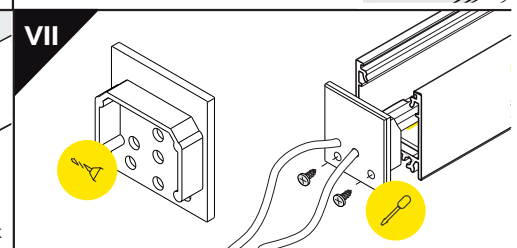

The length of the cover is equal to the length of the profile.
Długość klosza równa jest długości profilu.

RECOMMENDED LED MODULE:
REKOMENDOWANY MODUŁ LED:

→ PHILIPS Fortimo LED strip LV

Dimensions of the space to install LED source.
Wymiary przestrzeni do zamontowania źródła LED.