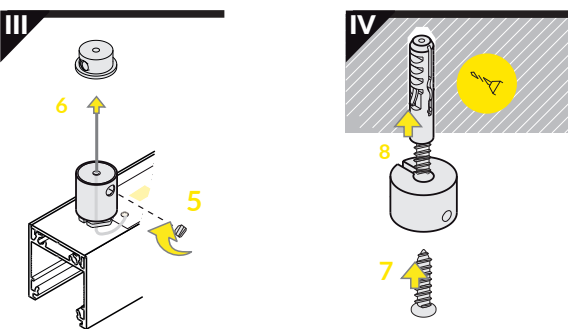

LINEA20 connector 90 deg
łącznik LINEA20 90 st

Every connector is installed similarly to LINEA20 connector 180 deg and connector 90 deg.

Każdy łącznik montowany jest analogicznie do łącznika LINEA20 180 st i LINEA20 90 st.

Available angular connectors:

Dostępne łączniki kątowe:

1. LINEA20 60 deg
2. LINEA20 90 deg
3. LINEA20 120 deg
4. LINEA20 135 deg
5. LINEA20 180 deg

* Surface mounting

Montowanie na powierzchni.

CONNECTION POSSIBILITIES MOŻLIWOŚCI ŁĄCZENIA

connector / łącznik
LINEA20 60 deg

connector / łącznik
LINEA20 90 deg

connector / łącznik
LINEA20 120 deg

connector / łącznik
LINEA20 135 deg

connector / łącznik
LINEA20 180 deg

X SLING / ZAWIESIE

SELV sling 50 V 1500
zawiesie zasilające SELV 50 V 1500

SELV sling 50 V 1500
+ housing
zawiesie SELV 50 V 1500
+ obudowa

sling for LED mounting 1500
zawiesie do uchwytu LED 1500

IX POWER SUPPLY ZASILANIE