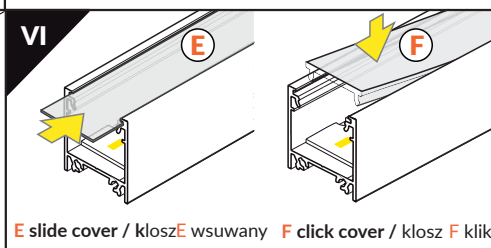

LINEA20 EF/TY

SURFACE PROFILE / NAWIERZCHNIOWY

- E** E slide cover
klosz E wsuwany
- F** F click cover
klosz F klik
- Y¹** Y flexible mounting plate
uchwyt Y sprężysty
- Y²** cone Y flexible mounting
uchwyt Y sprężysty cone
- T** T mounting plate
uchwyt T
- 1** LINEA20 ending
zaślepka LINEA20
- 2** power supply cable
kabel zasilania
- 3** LED power supply
zasilacz LED
- 4** LINEA20 LED clamp
docisk LED LINEA20

Note! Ending thickness increases the length of the luminaire (+ 2 x 2 mm).

Uwaga! Grubość zaślepki zwiększa długość oprawy (+ 2 x 2 mm).

The length of the cover is equal to the length of the profile.
Długość klosza równa jest długości profilu.

RECOMMENDED LED MODULE:
REKOMENDOWANY MODUŁ LED:

→ PHILIPS Fortimo LED strip LV

Dimensions of the space to install LED source.
Wymiary przestrzeni do zamontowania źródła LED.

VIII MOUNTING / MONTAŻ

Y flexible mounting plate
uchwyt Y sprężysty