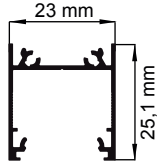

LINEA20 EF/TY

SURFACE PROFILE / NAWIERZCHNIOWY

- E** E slide cover
klosz E wsuwany
- F** F click cover
klosz F klik
- Y¹** Y flexible mounting plate
uchwyt Y sprężysty
- Y²** cone Y flexible mounting
uchwyt Y sprężysty cone
- T** T mounting plate
uchwyt T
- 1** LINEA20 ending
zaślepka LINEA20
- 2** power supply cable
kabel zasilania
- 3** LED power supply
zasilacz LED
- 4** LINEA20 LED clamp
docisk LED LINEA20

Note! Ending thickness increases the length of the luminaire (+ 2 x 2 mm).

Uwaga! Grubość zaślepki zwiększa długość oprawy (+ 2 x 2 mm).

The length of the cover is equal to the length of the profile.
Długość klosza równa jest długości profilu.