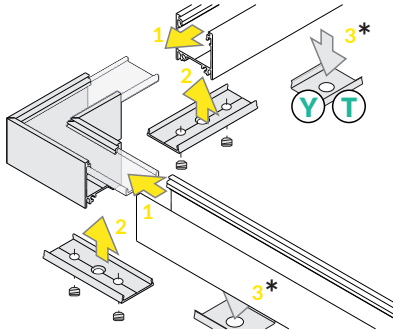

RECOMMENDED LED MODULE:
REKOMENDOWANY MODUŁ LED:

→ PHILIPS Fortimo LED strip LV

Dimensions of the space to install LED source.
Wymiary przestrzeni do zamontowania źródła LED.

VIII MOUNTING / MONTAŻ

Y flexible mounting plate
uchwyt Y sprężysty

cone Y flexible mounting plate
uchwyt Y sprężysty cone

T mounting plate
uchwyt T

ALUMINIUM COVER LED profile FIX16
OSŁONA ALUMINIOWA profil LED FIX16

IX CONNECTORS / ŁĄCZNIKI

LINEA20 connector 180 deg
łącznik LINEA20 180 st

LINEA20 connector 90 deg
łącznik LINEA20 90 st

Every connector is installed similarly to LINEA20 connector 180 deg and connector 90 deg.

Każdy łącznik montowany jest analogicznie do łącznika LINEA20 180 st i LINEA20 90 st.

Available angular connectors:

Dostępne łączniki kątowe:

1. LINEA20 60 deg
2. LINEA20 90 deg
3. LINEA20 120 deg
4. LINEA20 135 deg
5. LINEA20 180 deg

* Surface mounting

Montowanie na powierzchni.

CONNECTION POSSIBILITIES MOŻLIWOŚCI ŁĄCZENIA