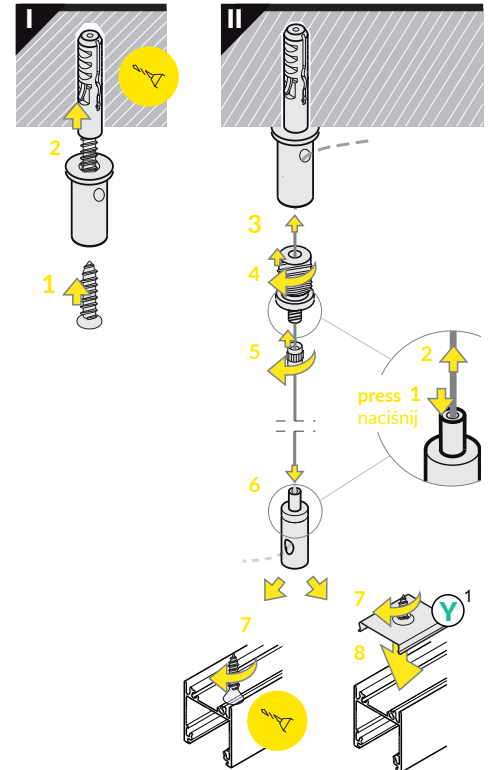

LINEA20 connector 90 deg
łącznik LINEA20 90 st

Every connector is installed similarly to LINEA20 connector 180 deg and connector 90 deg.

Każdy łącznik montowany jest analogicznie do łącznika LINEA20 180 st i LINEA20 90 st.

Available angular connectors:

Dostępne łączniki kątowe:

1. LINEA20 60 deg
2. LINEA20 90 deg
3. LINEA20 120 deg
4. LINEA20 135 deg
5. LINEA20 180 deg

* Surface mounting

Montowanie na powierzchni.

CONNECTION POSSIBILITIES MOŻLIWOŚCI ŁĄCZENIA

connector / łącznik
LINEA20 60 deg

connector / łącznik
LINEA20 90 deg

connector / łącznik
LINEA20 120 deg

connector / łącznik
LINEA20 135 deg

connector / łącznik
LINEA20 180 deg

X SLING / ZAWIESIE

SELV sling 50 V 1500
zawiesie zasilające SELV 50 V 1500

SELV sling 50 V 1500
+ housing
zawiesie SELV 50 V 1500
+ obudowa

sling for LED mounting 1500
zawiesie do uchwytu LED 1500

IX POWER SUPPLY ZASILANIE