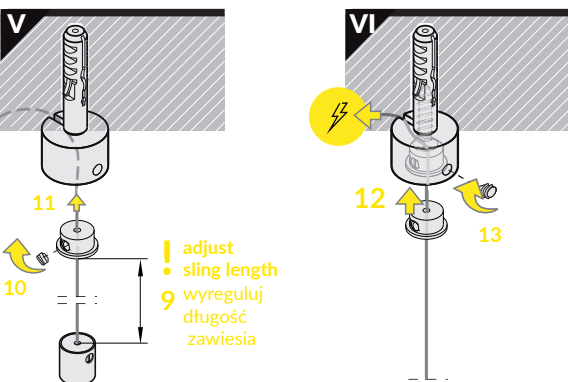

LINEA20 connector 90 deg
łącznik LINEA20 90 st

Every connector is installed similarly to LINEA20 connector 180 deg and connector 90 deg.

Każdy łącznik montowany jest analogicznie do łącznika LINEA20 180 st i LINEA20 90 st.

Available angular connectors:

Dostępne łączniki kątowe:

1. LINEA20 60 deg
2. LINEA20 90 deg
3. LINEA20 120 deg
4. LINEA20 135 deg
5. LINEA20 180 deg

* Surface mounting

Montowanie na powierzchni.

CONNECTION POSSIBILITIES MOŻLIWOŚCI ŁĄCZENIA

connector / łącznik
LINEA20 60 deg

connector / łącznik
LINEA20 90 deg

connector / łącznik
LINEA20 120 deg

connector / łącznik
LINEA20 135 deg

connector / łącznik
LINEA20 180 deg

X SLING / ZAWIESIE

SELV sling 50 V 1500
zawiesie zasilające SELV 50 V 1500

SELV sling 50 V 1500
+ housing
zawiesie SELV 50 V 1500
+ obudowa

sling for LED mounting 1500
zawiesie do uchwytu LED 1500

IX POWER SUPPLY ZASILANIE