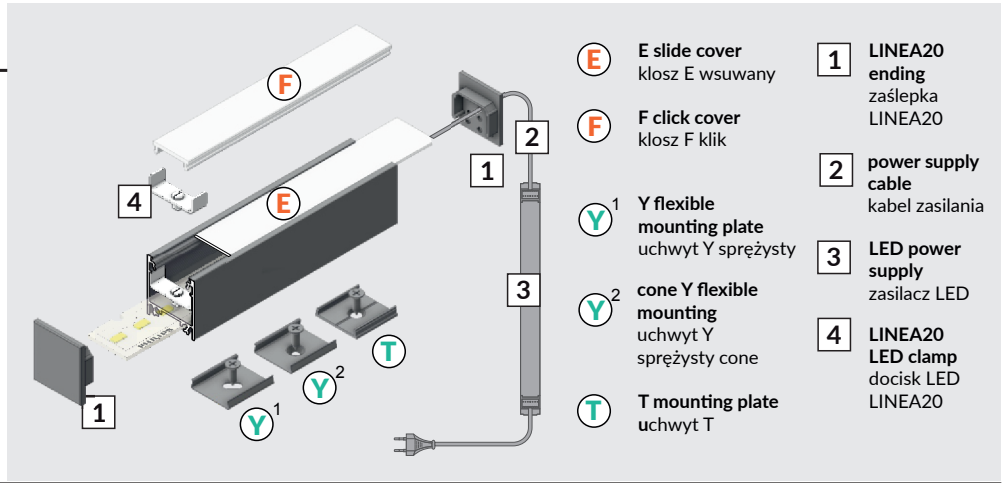

LINEA20 EF/TY

SURFACE PROFILE / NAWIERZCHNIOWY

- E** E slide cover
klosz E wsuwany
- F** F click cover
klosz F klik
- Y¹** Y flexible mounting plate
uchwyt Y sprężysty
- Y²** cone Y flexible mounting
uchwyt Y sprężysty cone
- T** T mounting plate
uchwyt T
- 1** LINEA20 ending
zaślepka LINEA20
- 2** power supply cable
kabel zasilania
- 3** LED power supply
zasilacz LED
- 4** LINEA20 LED clamp
docisk LED LINEA20

Note! Ending thickness increases the length of the luminaire (+ 2 x 2 mm).

Uwaga! Grubość zaślepki zwiększa długość oprawy (+ 2 x 2 mm).

The length of the cover is equal to the length of the profile.
Długość klosza równa jest długości profilu.

RECOMMENDED LED MODULE:
REKOMENDOWANY MODUŁ LED:

→ PHILIPS Fortimo LED strip LV

Dimensions of the space to install LED source.
Wymiary przestrzeni do zamontowania źródła LED.

VIII MOUNTING / MONTAŻ

Y flexible mounting plate
uchwyt Y sprężysty

cone Y flexible mounting plate
uchwyt Y sprężysty cone

T mounting plate
uchwyt T

ALUMINIUM COVER LED profile FIX16
OSŁONA ALUMINIOWA profil LED FIX16

IX CONNECTORS / ŁĄCZNIKI

LINEA20 connector 180 deg
łącznik LINEA20 180 st