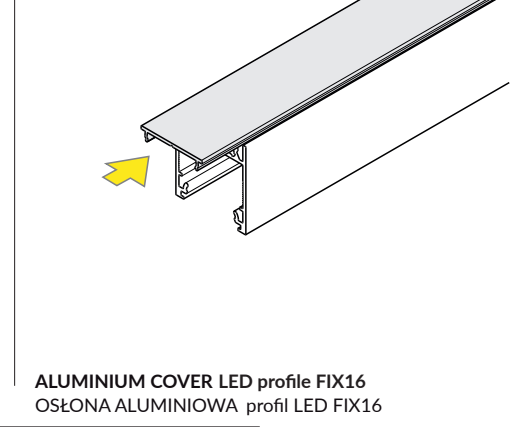

RECOMMENDED LED MODULE:
REKOMENDOWANY MODUŁ LED:

→ PHILIPS Fortimo LED strip LV

Dimensions of the space to install LED source.
Wymiary przestrzeni do zamontowania źródła LED.

VIII MOUNTING / MONTAŻ

Y flexible mounting plate
uchwyt Y sprężysty

cone Y flexible mounting plate
uchwyt Y sprężysty cone

T mounting plate
uchwyt T

ALUMINIUM COVER LED profile FIX16
OSŁONA ALUMINIOWA profil LED FIX16

IX CONNECTORS / ŁĄCZNIKI

LINEA20 connector 180 deg
łącznik LINEA20 180 st