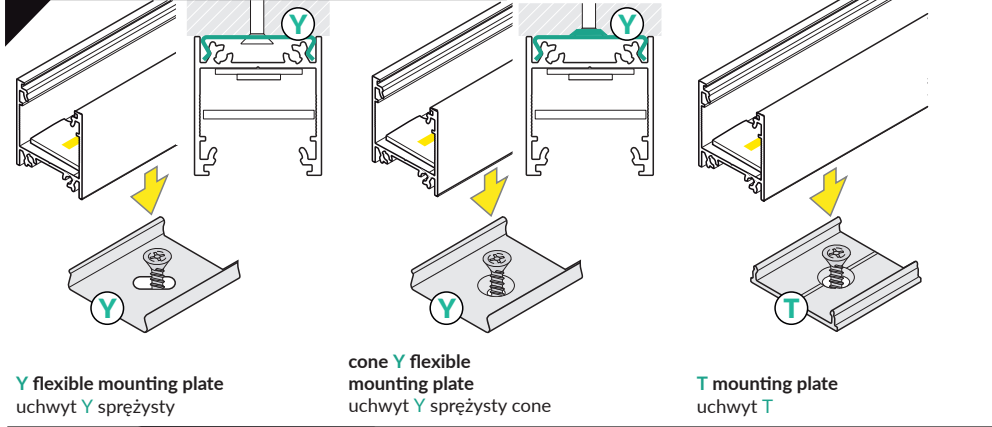

LINEA20 EF/TY

SURFACE PROFILE / NAWIERZCHNIOWY

- E** E slide cover
klosz E wsuwany
- F** F click cover
klosz F klik
- Y¹** Y flexible mounting plate
uchwyt Y sprężysty
- Y²** cone Y flexible mounting
uchwyt Y sprężysty cone
- T** T mounting plate
uchwyt T
- 1** LINEA20 ending
zaślepka LINEA20
- 2** power supply cable
kabel zasilania
- 3** LED power supply
zasilacz LED
- 4** LINEA20 LED clamp
docisk LED LINEA20

scissors
nożyczki

hacksaw
piłka

glue
klej

drill
wiertarka

screwdriver
śrubokręt

Note! Ending with marked space to bore the holes. Possibility of buying dedicated screws.

Uwaga! Zaślepka z punktami do przewiercenia otworów. Istnieje możliwość zakupu dedykowanych wkrętów.

Note! Ending thickness increases the length of the luminaire (+ 2 x 2 mm).

Uwaga! Grubość zaślepki zwiększa długość oprawy (+ 2 x 2 mm).

The length of the cover is equal to the length of the profile.
Długość klosza równa jest długości profilu.

RECOMMENDED LED MODULE:
REKOMENDOWANY MODUŁ LED:

→ PHILIPS Fortimo LED strip LV

Dimensions of the space to install LED source.
Wymiary przestrzeni do zamontowania źródła LED.

VIII MOUNTING / MONTAŻ

Y flexible mounting plate
uchwyt Y sprężysty