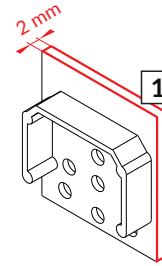

LINEA20 EF/TY

SURFACE PROFILE / NAWIERZCHNIOWY

- E** E slide cover
klosz E wsuwany
- F** F click cover
klosz F klik
- Y¹** Y flexible mounting plate
uchwyt Y sprężysty
- Y²** cone Y flexible mounting
uchwyt Y sprężysty cone
- T** T mounting plate
uchwyt T
- 1** LINEA20 ending
zaślepka LINEA20
- 2** power supply cable
kabel zasilania
- 3** LED power supply
zasilacz LED
- 4** LINEA20 LED clamp
docisk LED LINEA20

scissors
nożyczki

hacksaw
piłka

glue
klej

drill
wiertarka

screwdriver
śrubokręt

Note! Ending with marked space to bore the holes. Possibility of buying dedicated screws.

Uwaga! Zaślepka z punktami do przewiercenia otworów. Istnieje możliwość zakupu dedykowanych wkrętów.

Note! Ending thickness increases the length of the luminaire (+ 2 x 2 mm).

Uwaga! Grubość zaślepki zwiększa długość oprawy (+ 2 x 2 mm).

The length of the cover is equal to the length of the profile.
Długość klosza równa jest długości profilu.