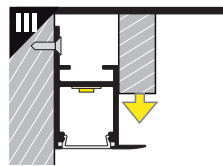

Dimensions of the space to install LED source. / Wymiary przestrzeni do zamontowania źródła LED.

VI

B slide cover / klosz B wsuwany

C click cover / klosz C klik

C click cover lens / klosz C klik soczewka

VII MOUNTING / MONTAŻ

mounting on plasterboard

montaż na płycie gipsowo-kartonowej

or
lub

mounting on concrete wall

montaż na betonowej ścianie

or
lub

VIII CONNECTORS / ŁĄCZNIKI

Q 90 deg connector / łącznik Q 90 st