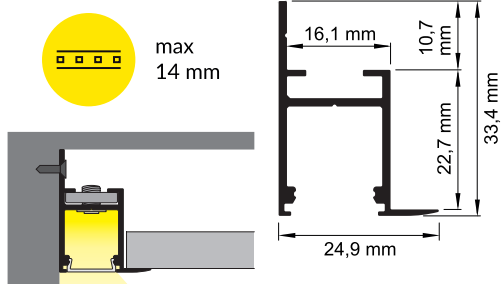

FRAME14 BC/Q

SPECIAL APPLICATION PROFILE
PROFIL SPECJALNY