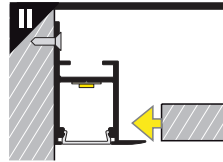

Dimensions of the space to install LED source. / Wymiary przestrzeni do zamontowania źródła LED.

VI

B slide cover / klosz B wsuwany

C click cover / klosz C klik

C click cover lens / klosz C klik soczewka

VII MOUNTING / MONTAŻ

mounting on plasterboard

montaż na płycie gipsowo-kartonowej

or
lub

mounting on concrete wall

montaż na betonowej ścianie

or
lub

VIII CONNECTORS / ŁĄCZNIKI

Q 90 deg connector / łącznik Q 90 st