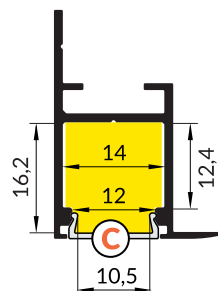

Dimensions of the space to install LED source. / Wymiary przestrzeni do zamontowania źródła LED.

VI

B slide cover / klosz B wsuwany

C click cover / klosz C klik

C click cover lens / klosz C klik soczewka

VII MOUNTING / MONTAŻ