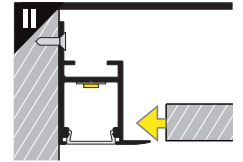

Dimensions of the space to install LED source. / Wymiary przestrzeni do zamontowania źródła LED.

VI

B slide cover / klosz B wsuwany

C click cover / klosz C klik

C click cover lens / klosz C klik soczewka

VII MOUNTING / MONTAŻ

mounting on plasterboard

montaż na płycie gipsowo-kartonowej

or
lub

mounting on concrete wall

montaż na betonowej ścianie

or
lub

VIII CONNECTORS / ŁĄCZNIKI

Q 90 deg connector / łącznik Q 90 st