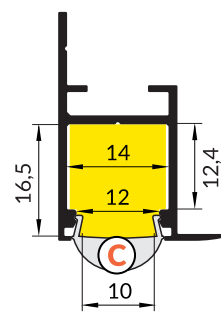

Dimensions of the space to install LED source. / Wymiary przestrzeni do zamontowania źródła LED.

VI

B slide cover / klosz B wsuwany

C click cover / klosz C klik

C click cover lens / klosz C klik soczewka

VII MOUNTING / MONTAŻ