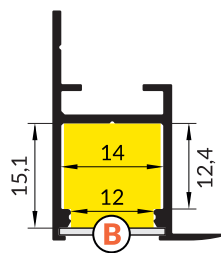

Dimensions of the space to install LED source. / Wymiary przestrzeni do zamontowania źródła LED.

VI

B slide cover / klosz B wsuwany

C click cover / klosz C klik

C click cover lens / klosz C klik soczewka

VII MOUNTING / MONTAŻ