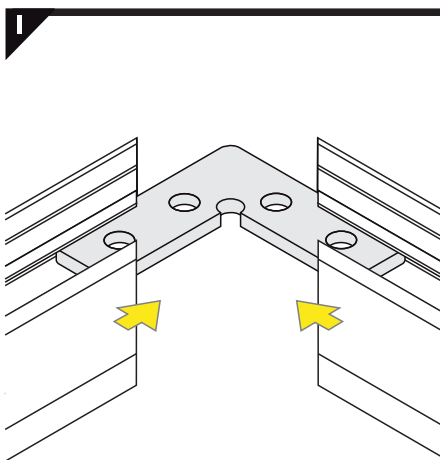

Dimensions of the space to install LED source. / Wymiary przestrzeni do zamontowania źródła LED.

VI

B slide cover / klosz B wsuwany

C click cover / klosz C klik

C click cover lens / klosz C klik soczewka

VII MOUNTING / MONTAŻ

mounting on plasterboard

montaż na płycie gipsowo-kartonowej

or
lub

mounting on concrete wall

montaż na betonowej ścianie

or
lub

VIII CONNECTORS / ŁĄCZNIKI

Q 90 deg connector / łącznik Q 90 st

Every connector is installed similarly to Q 90 deg connector.

Każdy łącznik montowany jest analogicznie do łącznika Q 90 st.

Available Q connectors:

Dostępne łączniki Q:

1. Q 180 deg/st
2. Q 135 deg/st
3. Q 90 deg/st
4. Q 90 deg bent connector/łącznik Q 90 st gięty