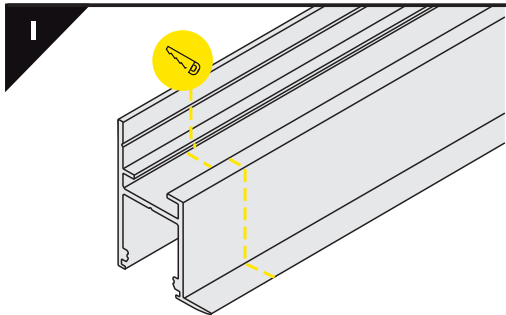

Dimensions of the space to install LED source. / Wymiary przestrzeni do zamontowania źródła LED.

VI

B slide cover / klosz B wsuwany

C click cover / klosz C klik

C click cover lens / klosz C klik soczewka

VII MOUNTING / MONTAŻ

mounting on plasterboard

montaż na płycie gipsowo-kartonowej

or
lub

mounting on concrete wall

montaż na betonowej ścianie

or
lub

VIII CONNECTORS / ŁĄCZNIKI

Q 90 deg connector / łącznik Q 90 st