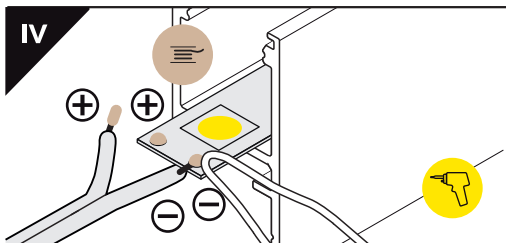

Dimensions of the space to install LED source. / Wymiary przestrzeni do zamontowania źródła LED.

VI

B slide cover / klosz B wsuwany

C click cover / klosz C klik

C click cover lens / klosz C klik soczewka

VII MOUNTING / MONTAŻ

mounting on plasterboard

montaż na płycie gipsowo-kartonowej

or
lub

mounting on concrete wall

montaż na betonowej ścianie

or
lub

VIII CONNECTORS / ŁĄCZNIKI

Q 90 deg connector / łącznik Q 90 st

Every connector is installed similarly to Q 90 deg connector.

Każdy łącznik montowany jest analogicznie do łącznika Q 90 st.

Available Q connectors:

Dostępne łączniki Q:

1. Q 180 deg/st
2. Q 135 deg/st
3. Q 90 deg/st
4. Q 90 deg bent connector/łącznik Q 90 st gięty