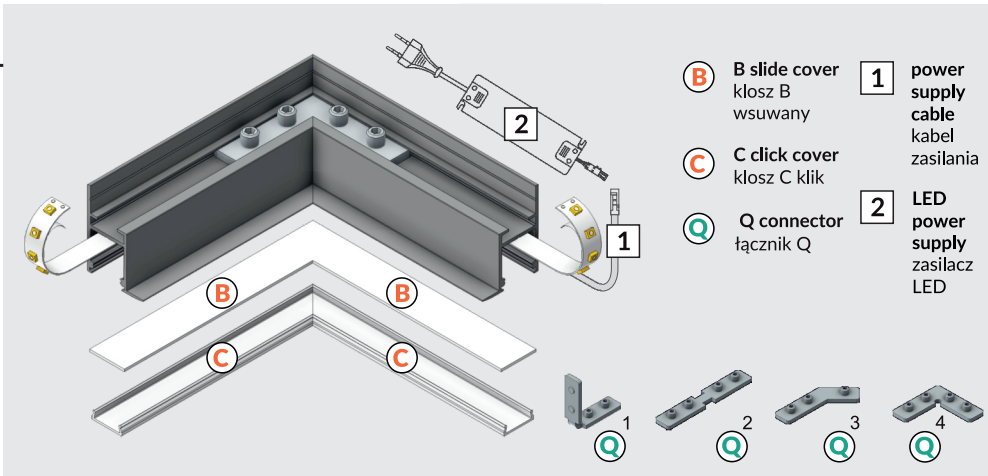

FRAME14 BC/Q

SPECIAL APPLICATION PROFILE
PROFIL SPECJALNY

scissors
nożyczki

pliers
kombinerki

hacksaw
piła

soldering iron
lutownica

solder
cyna

drill
wiertarka

Dimensions of the space to install LED source. / Wymiary przestrzeni do zamontowania źródła LED.

VI

B slide cover / klosz B wsuwany

C click cover / klosz C klik

C click cover lens / klosz C klik soczewka

VII MOUNTING / MONTAŻ

mounting on plasterboard

montaż na płycie gipsowo-kartonowej

or
lub

mounting on concrete wall

montaż na betonowej ścianie

or
lub

VIII CONNECTORS / ŁĄCZNIKI

Q 90 deg connector / łącznik Q 90 st

Every connector is installed similarly to Q 90 deg connector.

Każdy łącznik montowany jest analogicznie do łącznika Q 90 st.

Available Q connectors:

Dostępne łączniki Q:

1. Q 180 deg/st
2. Q 135 deg/st
3. Q 90 deg/st
4. Q 90 deg bent connector/łącznik Q 90 st gięty