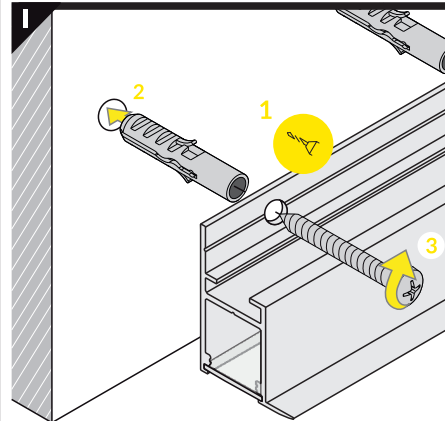

Dimensions of the space to install LED source. / Wymiary przestrzeni do zamontowania źródła LED.

VI

B slide cover / klosz B wsuwany

C click cover / klosz C klik

C click cover lens / klosz C klik soczewka

VII MOUNTING / MONTAŻ

mounting on plasterboard

montaż na płycie gipsowo-kartonowej

or
lub

mounting on concrete wall

montaż na betonowej ścianie

or
lub

VIII CONNECTORS / ŁĄCZNIKI

Q 90 deg connector / łącznik Q 90 st

Every connector is installed similarly to Q 90 deg connector.

Każdy łącznik montowany jest analogicznie do łącznika Q 90 st.

Available Q connectors:

Dostępne łączniki Q:

1. Q 180 deg/st
2. Q 135 deg/st
3. Q 90 deg/st
4. Q 90 deg bent connector/łącznik Q 90 st gięty