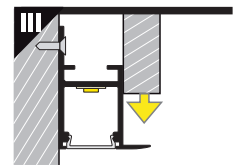

Dimensions of the space to install LED source. / Wymiary przestrzeni do zamontowania źródła LED.

VI

B slide cover / klosz B wsuwany

C click cover / klosz C klik

C click cover lens / klosz C klik soczewka

VII MOUNTING / MONTAŻ

mounting on plasterboard

montaż na płycie gipsowo-kartonowej

or
lub

mounting on concrete wall

montaż na betonowej ścianie

or
lub

VIII CONNECTORS / ŁĄCZNIKI

Q 90 deg connector / łącznik Q 90 st