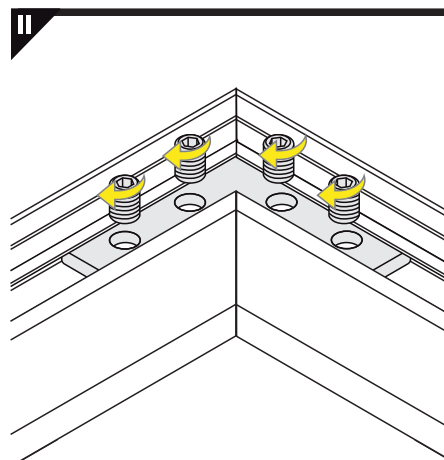

mounting on plasterboard

montaż na płycie gipsowo-kartonowej

or
lub

mounting on concrete wall

montaż na betonowej ścianie

or
lub

VIII CONNECTORS / ŁĄCZNIKI

Q 90 deg connector / łącznik Q 90 st

Every connector is installed similarly to Q 90 deg connector.

Każdy łącznik montowany jest analogicznie do łącznika Q 90 st.

Available Q connectors:

Dostępne łączniki Q:

1. Q 180 deg/st
2. Q 135 deg/st
3. Q 90 deg/st
4. Q 90 deg bent connector/łącznik Q 90 st gięty