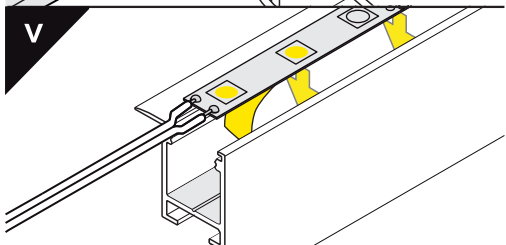

Dimensions of the space to install LED source. / Wymiary przestrzeni do zamontowania źródła LED.

VI

B slide cover / klosz B wsuwany

C click cover / klosz C klik

C click cover lens / klosz C klik soczewka

VII MOUNTING / MONTAŻ

mounting on plasterboard

montaż na płycie gipsowo-kartonowej

or
lub

mounting on concrete wall

montaż na betonowej ścianie

or
lub

VIII CONNECTORS / ŁĄCZNIKI

Q 90 deg connector / łącznik Q 90 st

Every connector is installed similarly to Q 90 deg connector.

Każdy łącznik montowany jest analogicznie do łącznika Q 90 st.

Available Q connectors:

Dostępne łączniki Q:

1. Q 180 deg/st
2. Q 135 deg/st
3. Q 90 deg/st
4. Q 90 deg bent connector/łącznik Q 90 st gięty