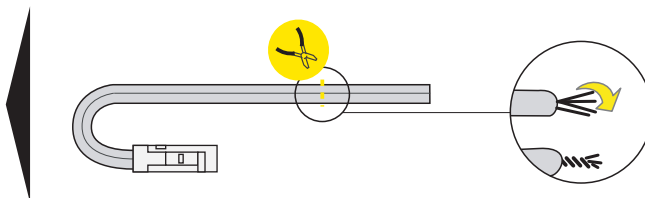

FRAME14 BC/Q

SPECIAL APPLICATION PROFILE
PROFIL SPECJALNY

scissors
nożyczki

pliers
kombinerki

hacksaw
piła

soldering iron
lutownica

solder
cyna

drill
wiertarka

Dimensions of the space to install LED source. / Wymiary przestrzeni do zamontowania źródła LED.

VI

B slide cover / klosz B wsuwany

C click cover / klosz C klik

C click cover lens / klosz C klik soczewka

VII MOUNTING / MONTAŻ

mounting on plasterboard

montaż na płycie gipsowo-kartonowej

or
lub

mounting on concrete wall

montaż na betonowej ścianie

or
lub

VIII CONNECTORS / ŁĄCZNIKI

Q 90 deg connector / łącznik Q 90 st

Every connector is installed similarly to Q 90 deg connector.

Każdy łącznik montowany jest analogicznie do łącznika Q 90 st.

Available Q connectors:

Dostępne łączniki Q:

1. Q 180 deg/st
2. Q 135 deg/st
3. Q 90 deg/st
4. Q 90 deg bent connector/łącznik Q 90 st gięty