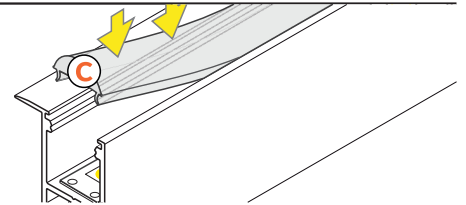

Dimensions of the space to install LED source. / Wymiary przestrzeni do zamontowania źródła LED.

VI

B slide cover / klosz B wsuwany

C click cover / klosz C klik

C click cover lens / klosz C klik soczewka

VII MOUNTING / MONTAŻ