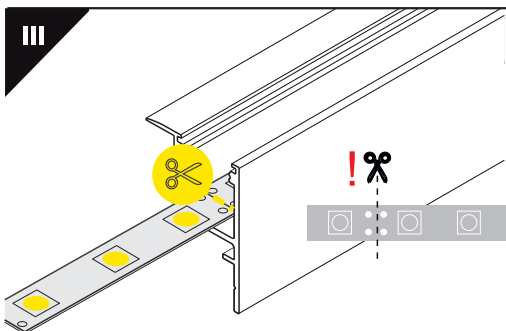

Dimensions of the space to install LED source. / Wymiary przestrzeni do zamontowania źródła LED.

VI

B slide cover / klosz B wsuwany

C click cover / klosz C klik

C click cover lens / klosz C klik soczewka

VII MOUNTING / MONTAŻ

mounting on plasterboard

montaż na płycie gipsowo-kartonowej

or
lub

mounting on concrete wall

montaż na betonowej ścianie

or
lub

VIII CONNECTORS / ŁĄCZNIKI

Q 90 deg connector / łącznik Q 90 st

Every connector is installed similarly to Q 90 deg connector.

Każdy łącznik montowany jest analogicznie do łącznika Q 90 st.

Available Q connectors:

Dostępne łączniki Q:

1. Q 180 deg/st
2. Q 135 deg/st
3. Q 90 deg/st
4. Q 90 deg bent connector/łącznik Q 90 st gięty