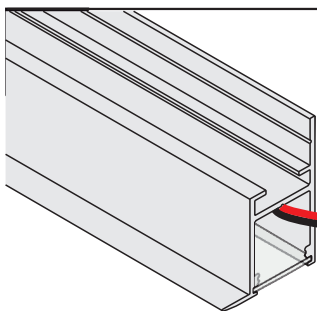

Dimensions of the space to install LED source. / Wymiary przestrzeni do zamontowania źródła LED.

VI

B slide cover / klosz B wsuwany

C click cover / klosz C klik

C click cover lens / klosz C klik soczewka

VII MOUNTING / MONTAŻ

mounting on plasterboard

montaż na płycie gipsowo-kartonowej

or
lub

mounting on concrete wall

montaż na betonowej ścianie

or
lub

VIII CONNECTORS / ŁĄCZNIKI

Q 90 deg connector / łącznik Q 90 st

Every connector is installed similarly to Q 90 deg connector.

Każdy łącznik montowany jest analogicznie do łącznika Q 90 st.

Available Q connectors:

Dostępne łączniki Q:

1. Q 180 deg/st
2. Q 135 deg/st
3. Q 90 deg/st
4. Q 90 deg bent connector/łącznik Q 90 st gięty