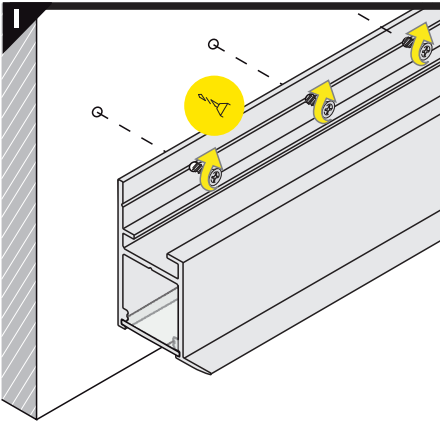

Dimensions of the space to install LED source. / Wymiary przestrzeni do zamontowania źródła LED.

VI

B slide cover / klosz B wsuwany

C click cover / klosz C klik

C click cover lens / klosz C klik soczewka

VII MOUNTING / MONTAŻ

mounting on plasterboard

montaż na płycie gipsowo-kartonowej

or
lub

mounting on concrete wall

montaż na betonowej ścianie

or
lub

VIII CONNECTORS / ŁĄCZNIKI

Q 90 deg connector / łącznik Q 90 st

Every connector is installed similarly to Q 90 deg connector.

Każdy łącznik montowany jest analogicznie do łącznika Q 90 st.

Available Q connectors:

Dostępne łączniki Q:

1. Q 180 deg/st
2. Q 135 deg/st
3. Q 90 deg/st
4. Q 90 deg bent connector/łącznik Q 90 st gięty