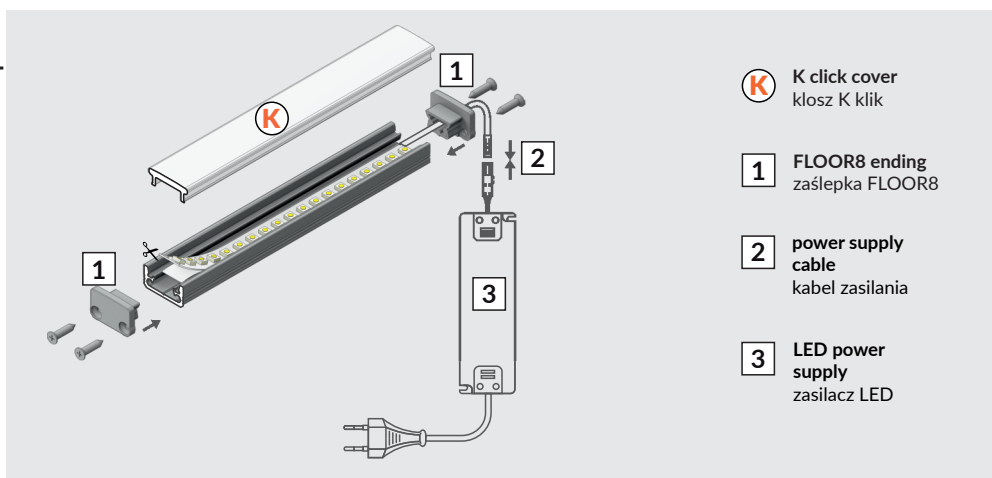

FLOOR8 K

RECESSED PROFILE PROFIL WPUSTOWY

max 8 mm

- K** K click cover
klosz K klik
- 1** FLOOR8 ending
zaślepka FLOOR8
- 2** power supply cable
kabel zasilania
- 3** LED power supply
zasilacz LED

- scissors
nożyczki
- pliers
kombinerki
- hacksaw
piła
- silicone
silikon
- soldering iron
lutowica
- solder
cyna
- glue
klej
- drill
wiertarka

The length of the cover is equal to the length of the profile.
Długość klosza równa jest długości profilu.

Dimensions of the space
to install LED source.
Wymiary przestrzeni
do zamontowania źródła LED.

glue
klej montażowy

**POSSIBILITY OF WATERPROOF
MOŻLIWOŚĆ UZYSKANIA WODOSZCZELNOŚCI**

ACCESSORIES / AKCESORIA

- power switches / włączniki
- controller + remote / sterownik + pilot
- movement sensors / czujniki ruchu