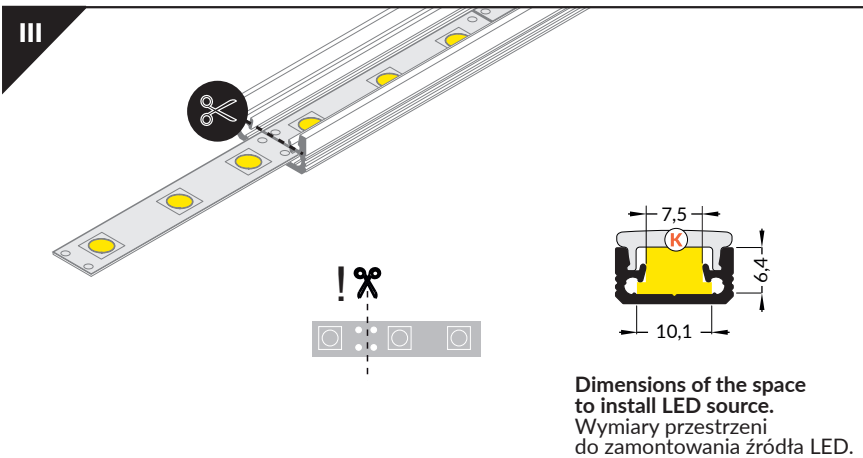

FLOOR8 K

RECESSED PROFILE PROFIL WPUSTOWY

max 8 mm

- K** K click cover
klosz K klik
- 1** FLOOR8 ending
zaślepka FLOOR8
- 2** power supply cable
kabel zasilania
- 3** LED power supply
zasilacz LED

- scissors
nożyczki
- pliers
kombinerki
- hacksaw
piła
- silicone
silikon
- soldering iron
lutowica
- solder
cyna
- glue
klej
- drill
wiertarka

The length of the cover is equal to the length of the profile.
Długość klosza równa jest długości profilu.

Dimensions of the space
to install LED source.
Wymiary przestrzeni
do zamontowania źródła LED.