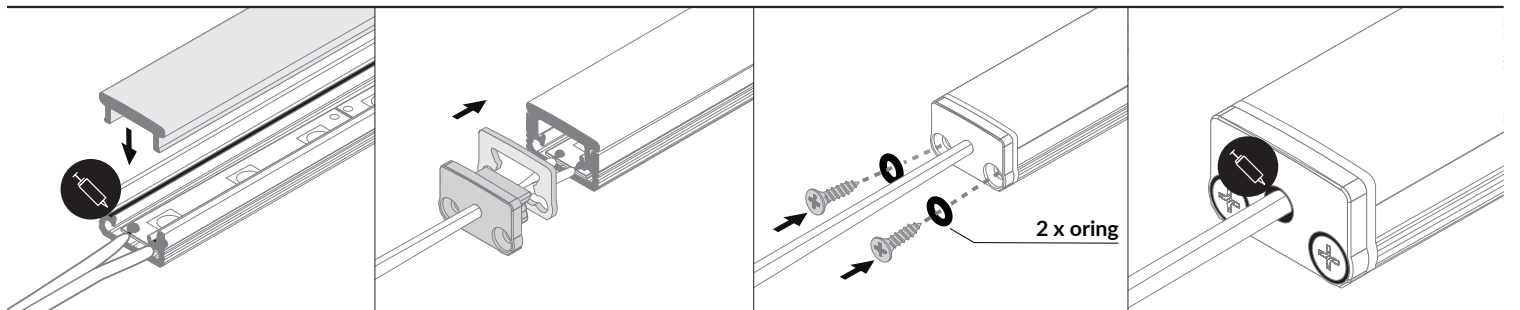

**POSSIBILITY OF WATERPROOF
MOŻLIWOŚĆ UZYSKANIA WODOSZCZELNOŚCI**

ACCESSORIES / AKCESORIA

- power switches / włączniki
- controller + remote / sterownik + pilot
- movement sensors / czujniki ruchu