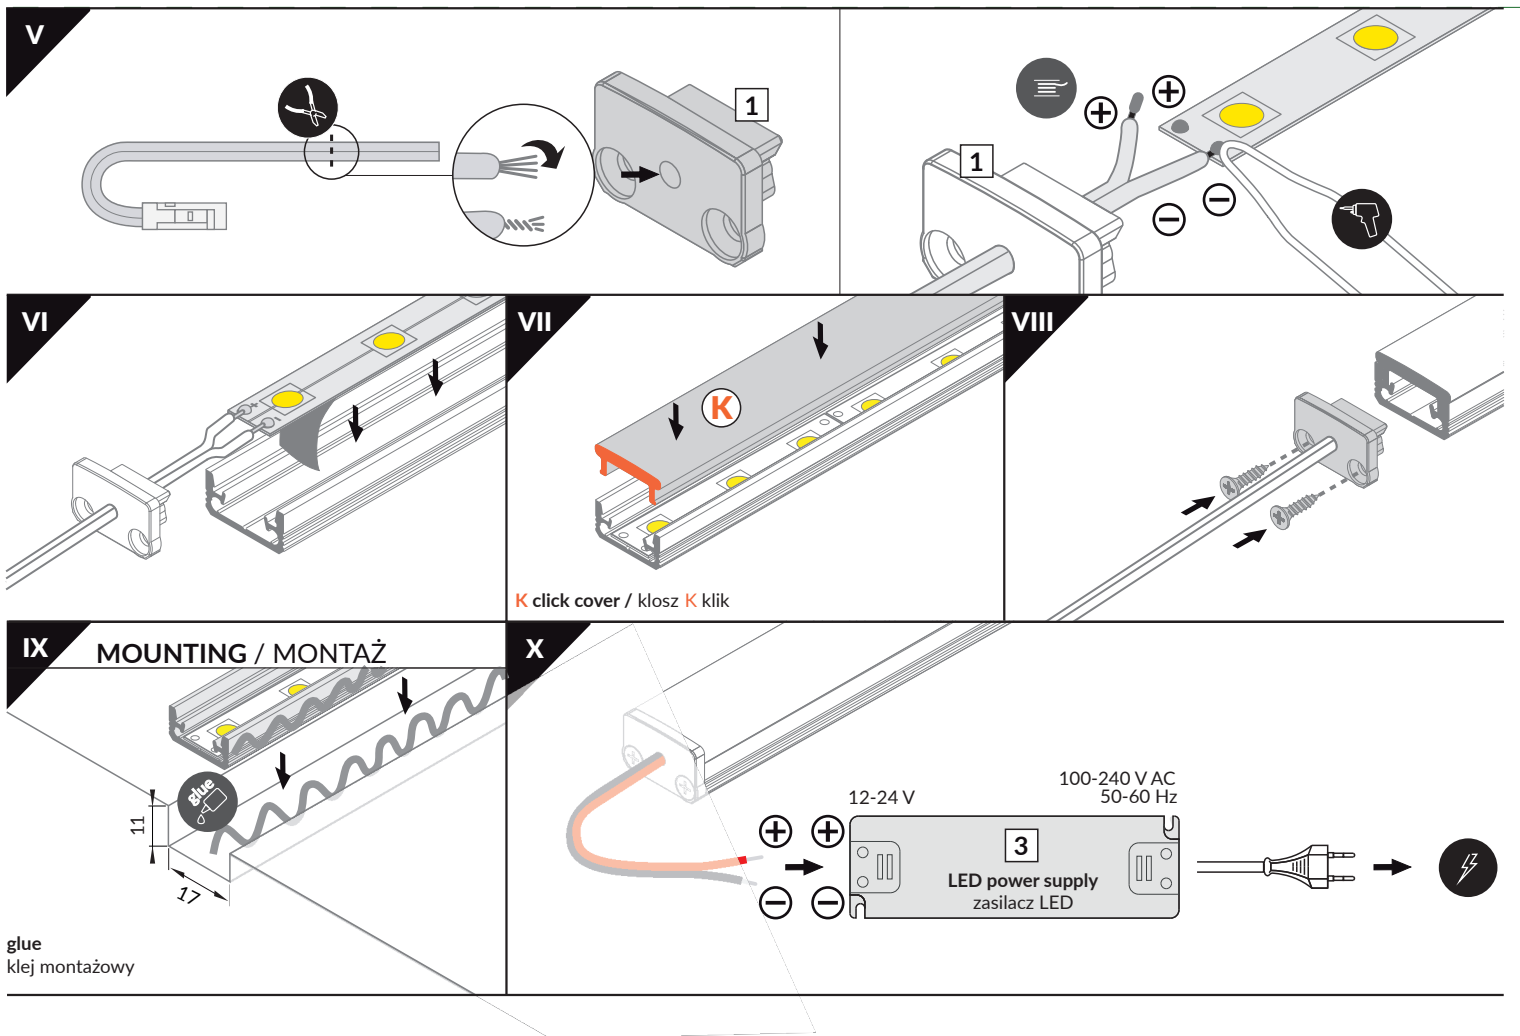

FLOOR8 K

RECESSED PROFILE PROFIL WPUSTOWY

max 8 mm

- K** K click cover
klosz K klik
- 1** FLOOR8 ending
zaślepka FLOOR8
- 2** power supply cable
kabel zasilania
- 3** LED power supply
zasilacz LED

- scissors
nożyczki
- pliers
kombinerki
- hacksaw
piła
- silicone
silikon
- soldering iron
lutowica
- solder
cyna
- glue
klej
- drill
wiertarka

The length of the cover is equal to the length of the profile.
Długość klosza równa jest długości profilu.

Dimensions of the space
to install LED source.
Wymiary przestrzeni
do zamontowania źródła LED.

glue
klej montażowy

**POSSIBILITY OF WATERPROOF
MOŻLIWOŚĆ UZYSKANIA WODOSZCZELNOŚCI**

ACCESSORIES / AKCESORIA

- power switches / włączniki
- controller + remote / sterownik + pilot
- movement sensors / czujniki ruchu