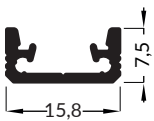

FLOOR8 K

RECESSED PROFILE PROFIL WPUSTOWY

max 8 mm

- K** K click cover
klosz K klik
- 1** FLOOR8 ending
zaślepka FLOOR8
- 2** power supply cable
kabel zasilania
- 3** LED power supply
zasilacz LED

- scissors
nożyczki
- pliers
kombinerki
- hacksaw
piła
- silicone
silikon
- soldering iron
lutowica
- solder
cyna
- glue
klej
- drill
wiertarka

The length of the cover is equal to the length of the profile.
Długość klosza równa jest długości profilu.

Dimensions of the space
to install LED source.
Wymiary przestrzeni
do zamontowania źródła LED.