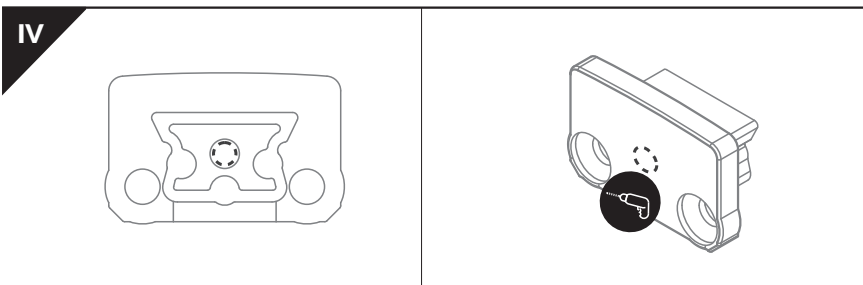

FLOOR8 K

RECESSED PROFILE PROFIL WPUSTOWY

max 8 mm

- K** K click cover
klosz K klik
- 1** FLOOR8 ending
zaślepka FLOOR8
- 2** power supply cable
kabel zasilania
- 3** LED power supply
zasilacz LED

- scissors
nożyczki
- pliers
kombinerki
- hacksaw
piła
- silicone
silikon
- soldering iron
lutowica
- solder
cyna
- glue
klej
- drill
wiertarka

The length of the cover is equal to the length of the profile.
Długość klosza równa jest długości profilu.

Dimensions of the space
to install LED source.
Wymiary przestrzeni
do zamontowania źródła LED.