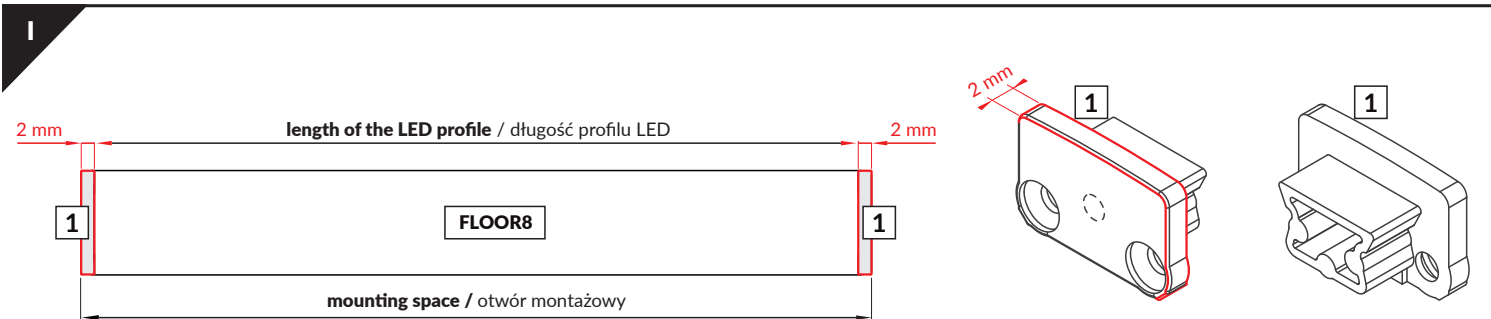

FLOOR8 K

RECESSED PROFILE PROFIL WPUSTOWY

max 8 mm

- K** K click cover
klosz K klik
- 1** FLOOR8 ending
zaślepka FLOOR8
- 2** power supply cable
kabel zasilania
- 3** LED power supply
zasilacz LED

- scissors
nożyczki
- pliers
kombinerki
- hacksaw
piła
- silicone
silikon
- soldering iron
lutowica
- solder
cyna
- glue
klej
- drill
wiertarka

The length of the cover is equal to the length of the profile.
Długość klosza równa jest długości profilu.

Dimensions of the space
to install LED source.
Wymiary przestrzeni
do zamontowania źródła LED.