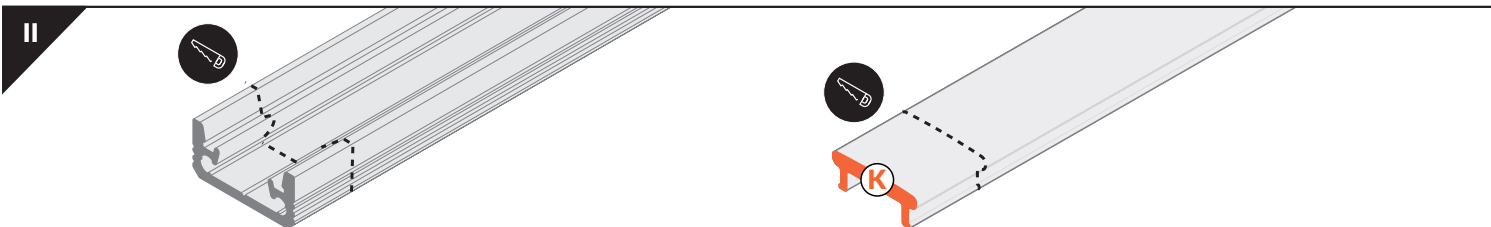

FLOOR8 K

RECESSED PROFILE PROFIL WPUSTOWY

max 8 mm

- K** K click cover
klosz K klik
- 1** FLOOR8 ending
zaślepka FLOOR8
- 2** power supply cable
kabel zasilania
- 3** LED power supply
zasilacz LED

- scissors
nożyczki
- pliers
kombinerki
- hacksaw
piła
- silicone
silikon
- soldering iron
lutowica
- solder
cyna
- glue
klej
- drill
wiertarka

The length of the cover is equal to the length of the profile.
Długość klosza równa jest długości profilu.

Dimensions of the space
to install LED source.
Wymiary przestrzeni
do zamontowania źródła LED.