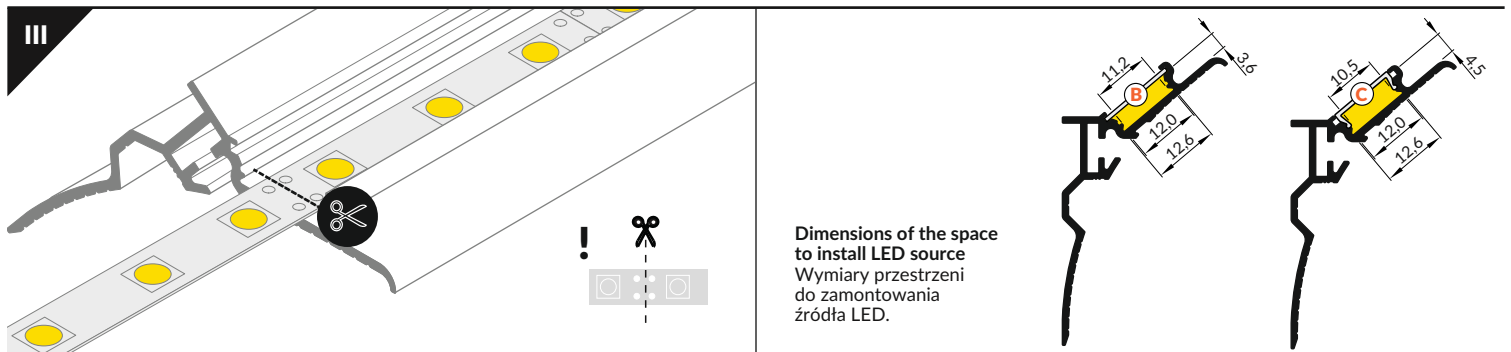

# SMOOTH12 BC/Q9

SPECIAL PROFILE / PROFIL SPECJALNY

max 12 mm

- B** B slide cover  
klosz B wsuwany
- C** C click cover  
klosz C klik
- Q9<sup>1</sup>** Q9-90 deg bent connector  
łącznik Q9-90 st gięty
- Q9<sup>2</sup>** Q9-180 deg connector  
łącznik Q9-180 st

Other angles of Q9 connectors:  
45, 60, 90, 120, 135 deg  
pozostałe kąty łączników Q9:  
45, 60, 90, 120, 135 st

- 1** SMOOTH12 ending  
zaślepka SMOOTH12
- 2** power supply cable  
kabel zasilania
- 3** LED power supply  
zasilacz LED

- scissors  
nożyczki
- hacksaw  
piłka
- pliers  
kombinerki
- solder  
cyna
- soldering iron  
lutownica
- screwdriver  
wkrętak
- drill  
wiertarka
- spatula  
szpachelka

The length of the cover is equal to the length of the profile.  
Długość klosza równa jest długości profilu.