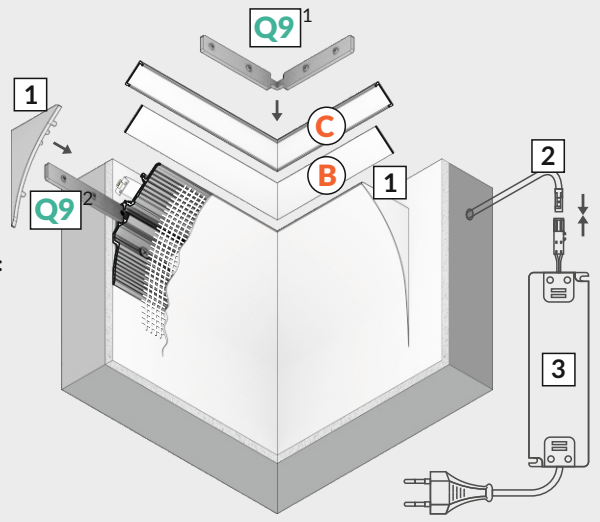

# SMOOTH12 BC/Q9

SPECIAL PROFILE / PROFIL SPECJALNY

max 12 mm

- B** B slide cover  
klosz B wsuwany
- C** C click cover  
klosz C klik
- Q9<sup>1</sup>** Q9-90 deg bent connector  
łącznik Q9-90 st gięty
- Q9<sup>2</sup>** Q9-180 deg connector  
łącznik Q9-180 st

Other angles of Q9 connectors:  
45, 60, 90, 120, 135 deg  
pozostałe kąty łączników Q9:  
45, 60, 90, 120, 135 st

- 1** SMOOTH12 ending  
zaślepka SMOOTH12
- 2** power supply cable  
kabel zasilania
- 3** LED power supply  
zasilacz LED

- scissors  
nożyczki
- hacksaw  
piłka
- pliers  
kombinerki
- solder  
cyna
- soldering iron  
lutownica
- screwdriver  
wkrętak
- drill  
wiertarka
- spatula  
szpachelka

The length of the cover is equal to the length of the profile.  
Długość klosza równa jest długości profilu.