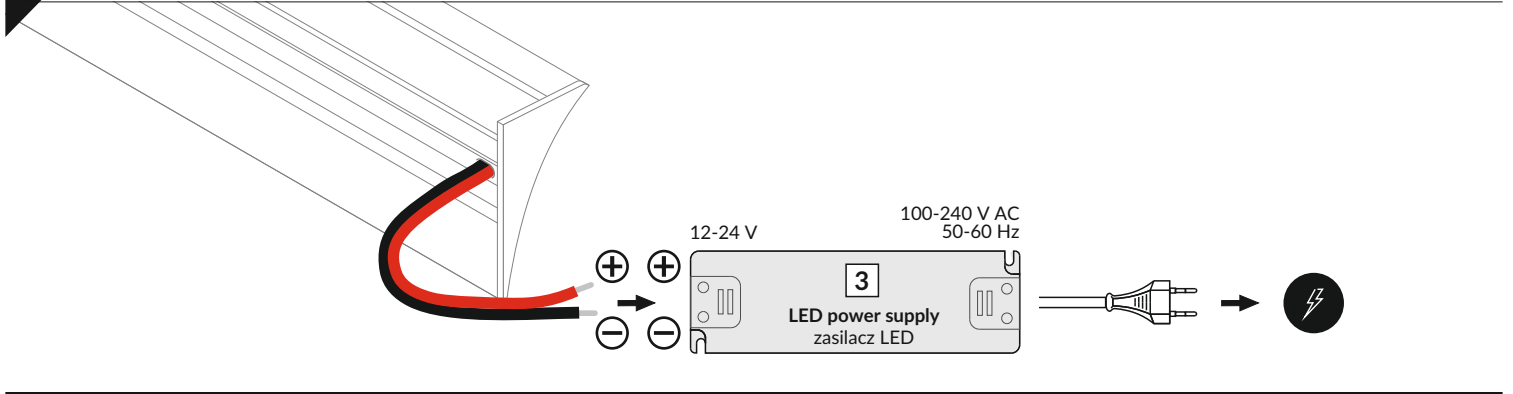

XV POWER SUPPLY / ZASILANIE

ACCESSORIES / AKCESORIA

- power switches / włączniki
- controller + remote / sterownik + pilot
- movement sensors / czujniki ruchu