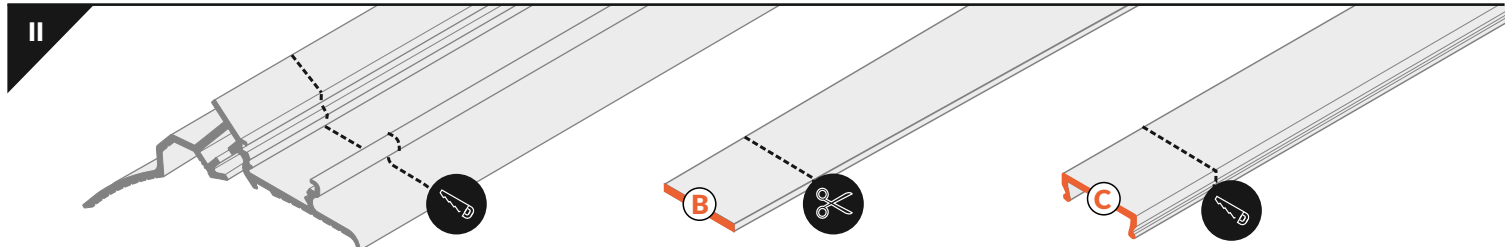

# SMOOTH12 BC/Q9

SPECIAL PROFILE / PROFIL SPECJALNY

max 12 mm

- B** B slide cover  
klosz B wsuwany
- C** C click cover  
klosz C klik
- Q9<sup>1</sup>** Q9-90 deg bent connector  
łącznik Q9-90 st gięty
- Q9<sup>2</sup>** Q9-180 deg connector  
łącznik Q9-180 st

Other angles of Q9 connectors:  
45, 60, 90, 120, 135 deg  
pozostałe kąty łączników Q9:  
45, 60, 90, 120, 135 st

- 1** SMOOTH12 ending  
zaślepka SMOOTH12
- 2** power supply cable  
kabel zasilania
- 3** LED power supply  
zasilacz LED

- scissors  
nożyczki
- hacksaw  
piłka
- pliers  
kombinerki
- solder  
cyna
- soldering iron  
lutownica
- screwdriver  
wkrętak
- drill  
wiertarka
- spatula  
szpachelka

The length of the cover is equal to the length of the profile.  
Długość klosza równa jest długości profilu.