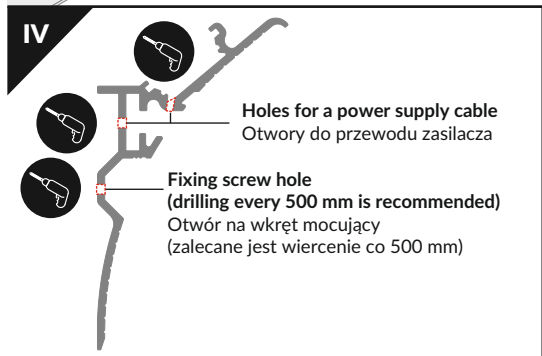

# SMOOTH12 BC/Q9

SPECIAL PROFILE / PROFIL SPECJALNY

max 12 mm

- B** B slide cover  
klosz B wsuwany
- C** C click cover  
klosz C klik
- Q9<sup>1</sup>** Q9-90 deg bent connector  
łącznik Q9-90 st gięty
- Q9<sup>2</sup>** Q9-180 deg connector  
łącznik Q9-180 st

Other angles of Q9 connectors:  
45, 60, 90, 120, 135 deg  
pozostałe kąty łączników Q9:  
45, 60, 90, 120, 135 st

- 1** SMOOTH12 ending  
zaślepka SMOOTH12
- 2** power supply cable  
kabel zasilania
- 3** LED power supply  
zasilacz LED

- scissors  
nożyczki
- hacksaw  
piłka
- pliers  
kombinerki
- solder  
cyna
- soldering iron  
lutownica
- screwdriver  
wkrętak
- drill  
wiertarka
- spatula  
szpachelka

The length of the cover is equal to the length of the profile.  
Długość klosza równa jest długości profilu.