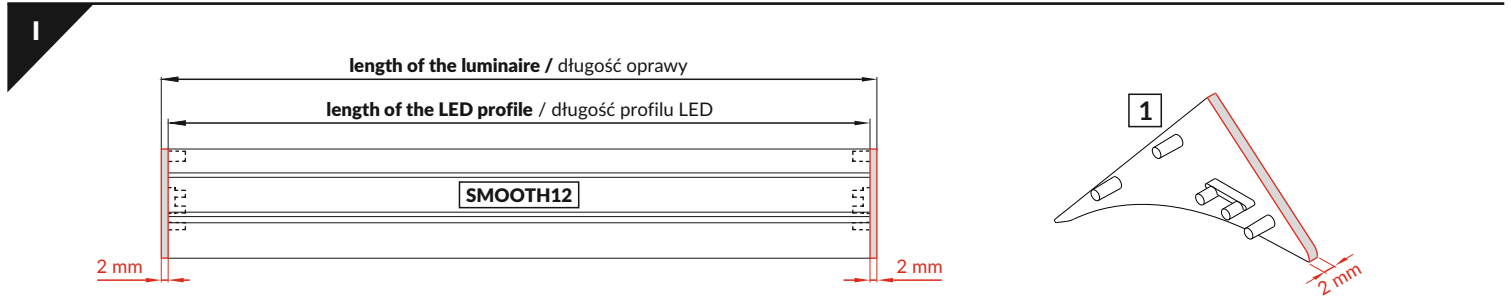

# SMOOTH12 BC/Q9

SPECIAL PROFILE / PROFIL SPECJALNY

max 12 mm

- B** B slide cover  
klosz B wsuwany
- C** C click cover  
klosz C klik
- Q9<sup>1</sup>** Q9-90 deg bent connector  
łącznik Q9-90 st gięty
- Q9<sup>2</sup>** Q9-180 deg connector  
łącznik Q9-180 st

Other angles of Q9 connectors:  
45, 60, 90, 120, 135 deg  
pozostałe kąty łączników Q9:  
45, 60, 90, 120, 135 st

- 1** SMOOTH12 ending  
zaślepka SMOOTH12
- 2** power supply cable  
kabel zasilania
- 3** LED power supply  
zasilacz LED

- scissors  
nożyczki
- hacksaw  
piłka
- pliers  
kombinerki
- solder  
cyna
- soldering iron  
lutownica
- screwdriver  
wkrętak
- drill  
wiertarka
- spatula  
szpachelka

The length of the cover is equal to the length of the profile.  
Długość klosza równa jest długości profilu.