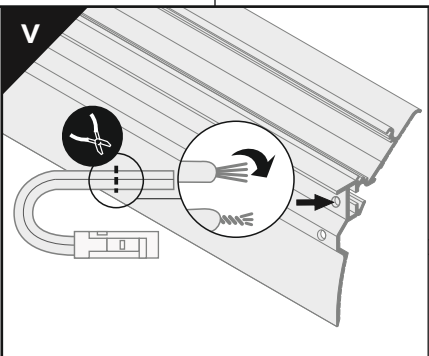

# SMOOTH12 BC/Q9

SPECIAL PROFILE / PROFIL SPECJALNY

max 12 mm

- B** B slide cover  
klosz B wsuwany
- C** C click cover  
klosz C klik
- Q9<sup>1</sup>** Q9-90 deg bent connector  
łącznik Q9-90 st gięty
- Q9<sup>2</sup>** Q9-180 deg connector  
łącznik Q9-180 st

Other angles of Q9 connectors:  
45, 60, 90, 120, 135 deg  
pozostałe kąty łączników Q9:  
45, 60, 90, 120, 135 st

- 1** SMOOTH12 ending  
zaślepka SMOOTH12
- 2** power supply cable  
kabel zasilania
- 3** LED power supply  
zasilacz LED

- scissors  
nożyczki
- hacksaw  
piłka
- pliers  
kombinerki
- solder  
cyna
- soldering iron  
lutownica
- screwdriver  
wkrętak
- drill  
wiertarka
- spatula  
szpachelka

The length of the cover is equal to the length of the profile.  
Długość klosza równa jest długości profilu.