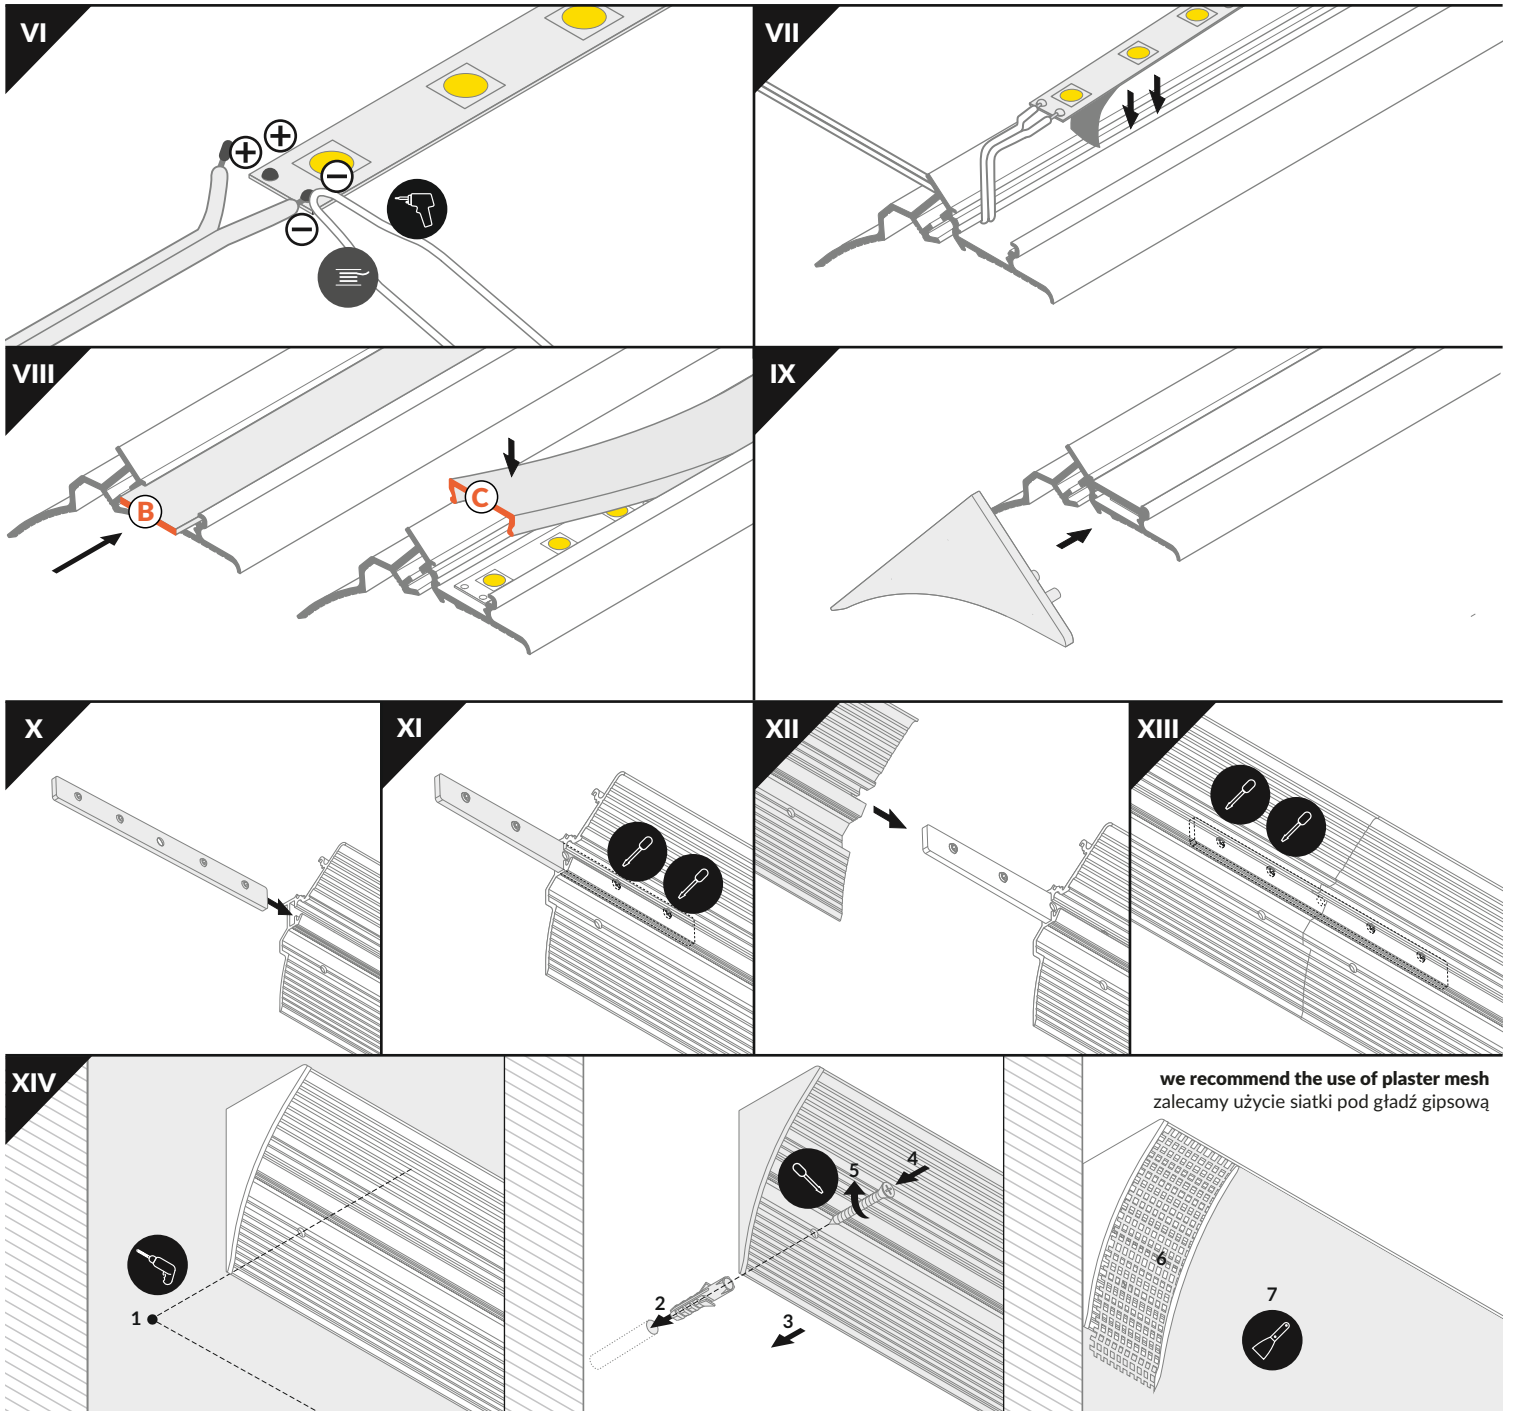

# SMOOTH12 BC/Q9

SPECIAL PROFILE / PROFIL SPECJALNY

max 12 mm

- B** B slide cover  
klosz B wsuwany
- C** C click cover  
klosz C klik
- Q9<sup>1</sup>** Q9-90 deg bent connector  
łącznik Q9-90 st gięty
- Q9<sup>2</sup>** Q9-180 deg connector  
łącznik Q9-180 st

Other angles of Q9 connectors:  
45, 60, 90, 120, 135 deg  
pozostałe kąty łączników Q9:  
45, 60, 90, 120, 135 st

- 1** SMOOTH12 ending  
zaślepka SMOOTH12
- 2** power supply cable  
kabel zasilania
- 3** LED power supply  
zasilacz LED

- scissors  
nożyczki
- hacksaw  
piłka
- pliers  
kombinerki
- solder  
cyna
- soldering iron  
lutownica
- screwdriver  
wkrętak
- drill  
wiertarka
- spatula  
szpachelka

The length of the cover is equal to the length of the profile.  
Długość klosza równa jest długości profilu.