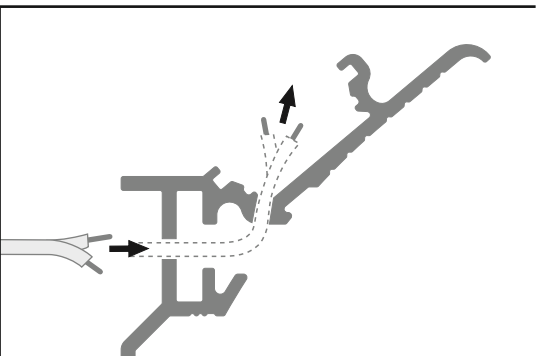

# SMOOTH12 BC/Q9

SPECIAL PROFILE / PROFIL SPECJALNY

max 12 mm

- B** B slide cover  
klosz B wsuwany
- C** C click cover  
klosz C klik
- Q9<sup>1</sup>** Q9-90 deg bent connector  
łącznik Q9-90 st gięty
- Q9<sup>2</sup>** Q9-180 deg connector  
łącznik Q9-180 st

Other angles of Q9 connectors:  
45, 60, 90, 120, 135 deg  
pozostałe kąty łączników Q9:  
45, 60, 90, 120, 135 st

- 1** SMOOTH12 ending  
zaślepka SMOOTH12
- 2** power supply cable  
kabel zasilania
- 3** LED power supply  
zasilacz LED

- scissors  
nożyczki
- hacksaw  
piłka
- pliers  
kombinerki
- solder  
cyna
- soldering iron  
lutownica
- screwdriver  
wkrętak
- drill  
wiertarka
- spatula  
szpachelka

The length of the cover is equal to the length of the profile.  
Długość klosza równa jest długości profilu.