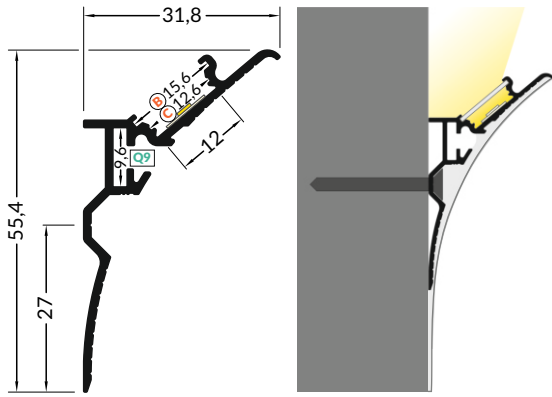

# SMOOTH12 BC/Q9

SPECIAL PROFILE / PROFIL SPECJALNY

max 12 mm

- B** B slide cover  
klosz B wsuwany
- C** C click cover  
klosz C klik
- Q9<sup>1</sup>** Q9-90 deg bent connector  
łącznik Q9-90 st gięty
- Q9<sup>2</sup>** Q9-180 deg connector  
łącznik Q9-180 st

Other angles of Q9 connectors:  
45, 60, 90, 120, 135 deg  
pozostałe kąty łączników Q9:  
45, 60, 90, 120, 135 st

- 1** SMOOTH12 ending  
zaślepka SMOOTH12
- 2** power supply cable  
kabel zasilania
- 3** LED power supply  
zasilacz LED

- scissors  
nożyczki
- hacksaw  
piłka
- pliers  
kombinerki
- solder  
cyna
- soldering iron  
lutownica
- screwdriver  
wkrętak
- drill  
wiertarka
- spatula  
szpachelka

The length of the cover is equal to the length of the profile.  
Długość klosza równa jest długości profilu.