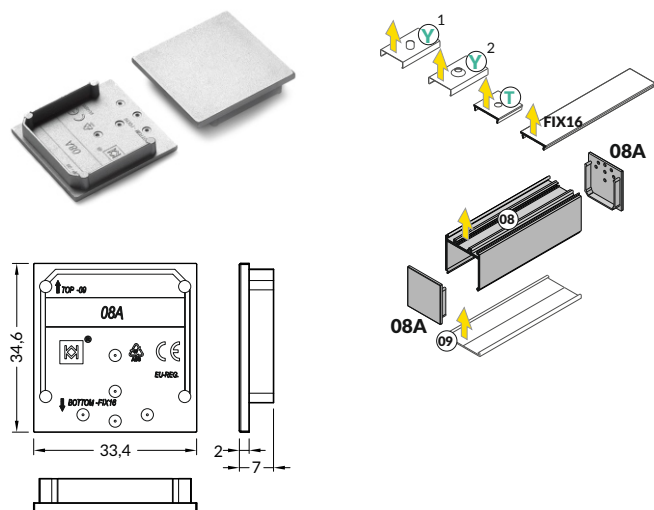

KONCOVKY VARIO 30-08

materiál: ABS

VARIO30-08A koncovka

VARIO30-08B koncovka

VARIANTA: 15, 24, 32

VARIO30-08C koncovka

VARIANTA: 19, 27, 35

VARIO30-08D koncovka

VARIANTA: 16, 17, 18, 25, 26, 34

Koncovky ABCD

bílé

stříbrné

černé

šedé

VARIO30-08ABCD

3209188602

3209202602

3209248602

3209071602

BALENÍ = 1 set = 2 x 08A + 2 x 08B + 2 x 08C + 2x08D