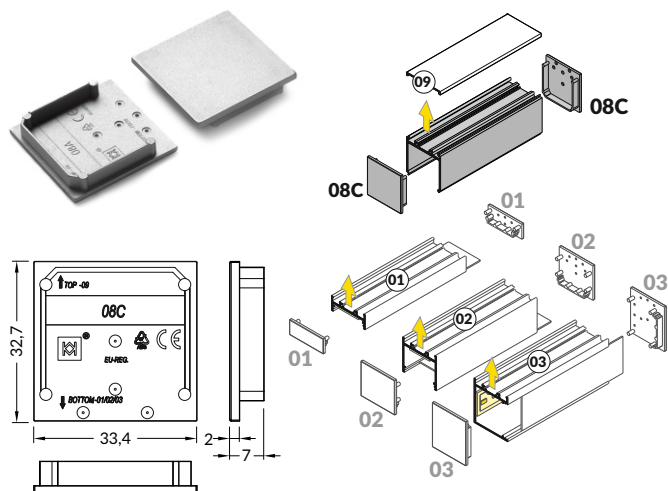

KONCOVKY VARIO 30-08

materiál: ABS

VARIO30-08A koncovka

VARIO30-08B koncovka

VARIANTA: 15, 24, 32

VARIO30-08C koncovka

VARIANTA: 19, 27, 35

VARIO30-08D koncovka

VARIANTA: 16, 17, 18, 25, 26, 34

Koncovky ABCD

bílé

stříbrné

černé

šedé

VARIO30-08ABCD

3209188602

3209202602

3209248602

3209071602

BALENÍ = 1 set = 2 x 08A + 2 x 08B + 2 x 08C + 2x08D