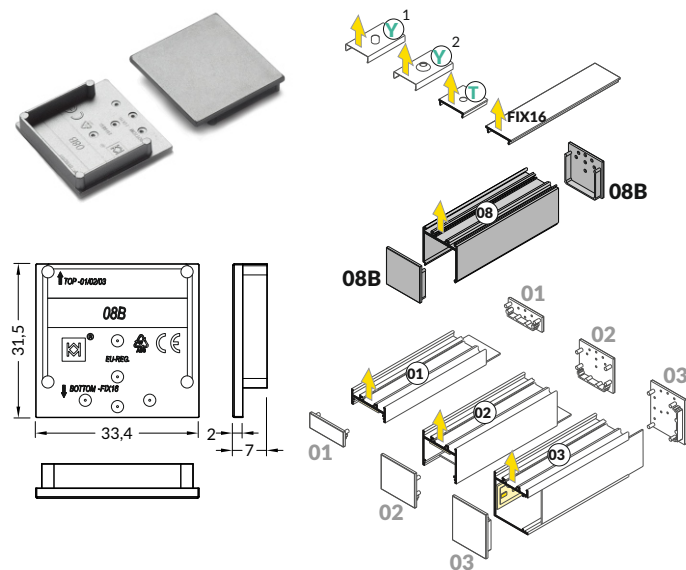

KONCOVKY VARIO 30-08

materiál: ABS

VARIO30-08A koncovka

VARIO30-08B koncovka

VARIANTA: 15, 24, 32

VARIO30-08C koncovka

VARIANTA: 19, 27, 35

VARIO30-08D koncovka

VARIANTA: 16, 17, 18, 25, 26, 34

Koncovky ABCD

bílé

stříbrné

černé

šedé

VARIO30-08ABCD

3209188602

3209202602

3209248602

3209071602

BALENÍ = 1 set = 2 x 08A + 2 x 08B + 2 x 08C + 2x08D