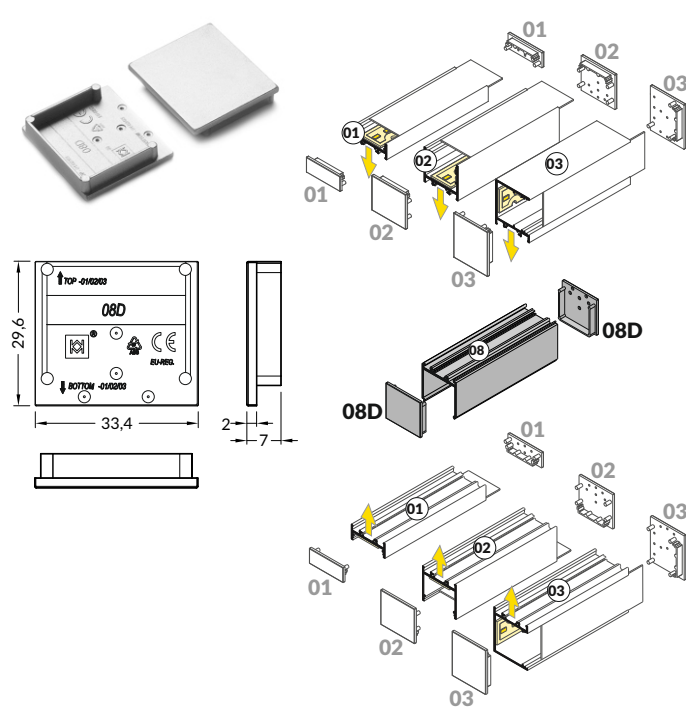

KONCOVKY VARIO 30-08

materiál: ABS

VARIO30-08A koncovka

VARIO30-08B koncovka

VARIANTA: 15, 24, 32

VARIO30-08C koncovka

VARIANTA: 19, 27, 35

VARIO30-08D koncovka

VARIANTA: 16, 17, 18, 25, 26, 34

Koncovky ABCD

bílé

stříbrné

černé

šedé

VARIO30-08ABCD

3209188602

3209202602

3209248602

3209071602

BALENÍ = 1 set = 2 x 08A + 2 x 08B + 2 x 08C + 2x08D