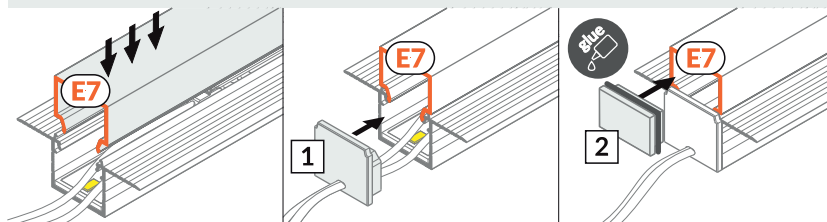

LINEA-IN20 TRIMLESS EF

RECESSED PROFILE / PROFIL WPUSTOWY

max 20 mm

- scissors
nożyczki
- hacksaw
piła
- screwdriver
wkrętak
- glue
klej
- drill
wiertarka
- spatula
szpachelka

The length of the cover is equal to the length of the profile. / Długość klosza równa jest długości profilu.

Dimensions of the space to install LED source.
Wymiary przestrzeni do zamontowania źródła LED.

Dimensions of the space to install LED source.
Wymiary przestrzeni do zamontowania źródła LED.

IV POWER SUPPLY - secondary side / ZASILANIE - strona wtórna

V E slide cover / klosz E wsuwany

F click cover / klosz F klik

E7 click cover + E7 ending / klosz E7 klik + zaślepka E7

VI MOUNTING / MONTAŻ

VII POWER SUPPLY - primary side / ZASILANIE - strona pierwotna

ACCESSORIES / AKCESORIA