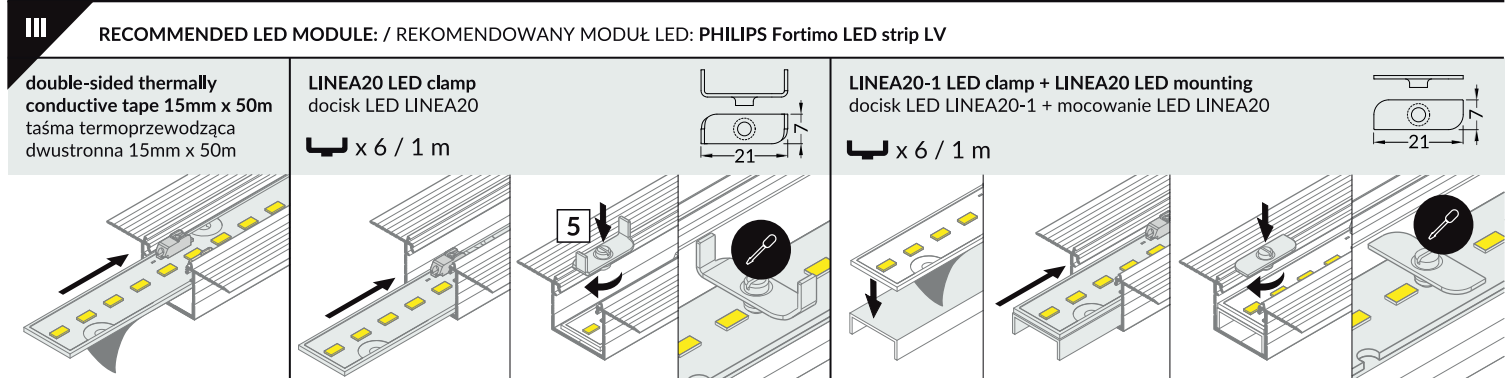

LINEA-IN20 TRIMLESS EF

RECESSED PROFILE / PROFIL WPUSTOWY

max 20 mm

- scissors
nożyczki
- hacksaw
piła
- screwdriver
wkrętak
- glue
klej
- drill
wiertarka
- spatula
szpachelka

The length of the cover is equal to the length of the profile. / Długość klosza równa jest długości profilu.

Dimensions of the space to install LED source.
Wymiary przestrzeni do zamontowania źródła LED.

Dimensions of the space to install LED source.
Wymiary przestrzeni do zamontowania źródła LED.

IV POWER SUPPLY - secondary side / ZASILANIE - strona wtórna

V E slide cover / klosz E wsuwany

F click cover / klosz F klik

E7 click cover + E7 ending / klosz E7 klik + zaślepka E7

VI MOUNTING / MONTAŻ

VII POWER SUPPLY - primary side / ZASILANIE - strona pierwotna

ACCESSORIES / AKCESORIA