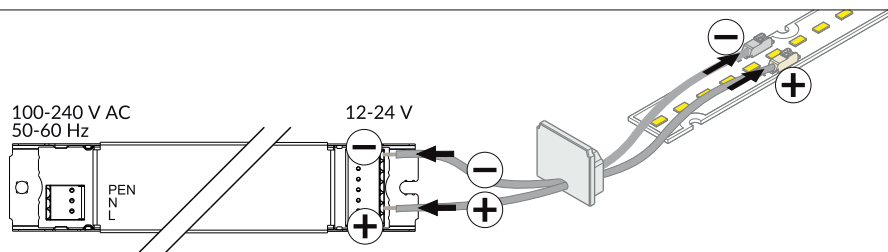

LINEA-IN20 TRIMLESS EF

RECESSED PROFILE / PROFIL WPUSTOWY

max 20 mm

- scissors
nożyczki
- hacksaw
piła
- screwdriver
wkrętak
- glue
klej
- drill
wiertarka
- spatula
szpachelka

The length of the cover is equal to the length of the profile. / Długość klosza równa jest długości profilu.

Dimensions of the space to install LED source.
Wymiary przestrzeni do zamontowania źródła LED.

Dimensions of the space to install LED source.
Wymiary przestrzeni do zamontowania źródła LED.

IV POWER SUPPLY - secondary side / ZASILANIE - strona wtórna

V E slide cover / klosz E wsuwany

F click cover / klosz F klik

E7 click cover + E7 ending / klosz E7 klik + zaślepka E7

VI MOUNTING / MONTAŻ

VII POWER SUPPLY - primary side / ZASILANIE - strona pierwotna

ACCESSORIES / AKCESORIA