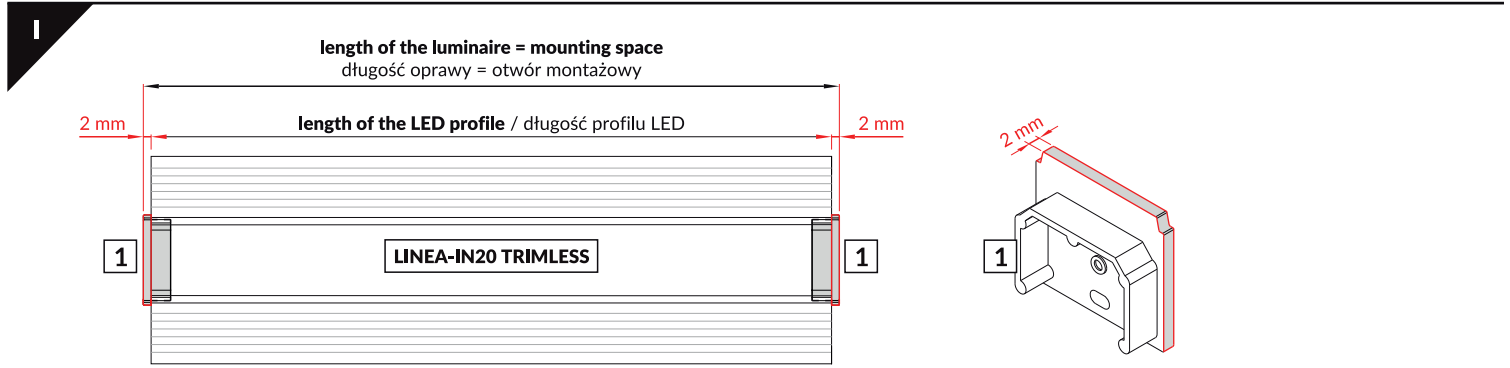

LINEA-IN20 TRIMLESS EF

RECESSED PROFILE / PROFIL WPUSTOWY

max 20 mm

- scissors
nożyczki
- hacksaw
piła
- screwdriver
wkrętak
- glue
klej
- drill
wiertarka
- spatula
szpachelka

The length of the cover is equal to the length of the profile. / Długość klosza równa jest długości profilu.

Dimensions of the space to install LED source.
Wymiary przestrzeni do zamontowania źródła LED.

Dimensions of the space to install LED source.
Wymiary przestrzeni do zamontowania źródła LED.

IV POWER SUPPLY - secondary side / ZASILANIE - strona wtórna