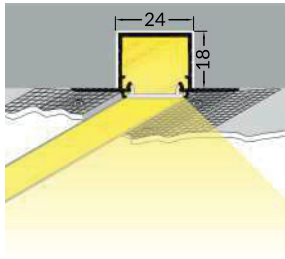

LINEA-IN20 TRIMLESS EF

RECESSED PROFILE / PROFIL WPUSTOWY

max 20 mm

- scissors
nożyczki
- hacksaw
piła
- screwdriver
wkrętak
- glue
klej
- drill
wiertarka
- spatula
szpachelka

The length of the cover is equal to the length of the profile. / Długość klosza równa jest długości profilu.

Dimensions of the space to install LED source.
Wymiary przestrzeni do zamontowania źródła LED.

Dimensions of the space to install LED source.
Wymiary przestrzeni do zamontowania źródła LED.

IV POWER SUPPLY - secondary side / ZASILANIE - strona wtórna

V E slide cover / klosz E wsuwany

F click cover / klosz F klik

E7 click cover + E7 ending / klosz E7 klik + zaślepka E7

VI MOUNTING / MONTAŻ

VII POWER SUPPLY - primary side / ZASILANIE - strona pierwotna

ACCESSORIES / AKCESORIA