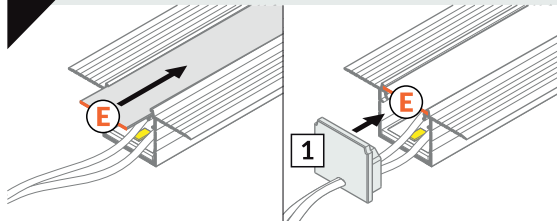

LINEA-IN20 TRIMLESS EF

RECESSED PROFILE / PROFIL WPUSTOWY

max 20 mm

- scissors
nożyczki
- hacksaw
piła
- screwdriver
wkrętak
- glue
klej
- drill
wiertarka
- spatula
szpachelka

The length of the cover is equal to the length of the profile. / Długość klosza równa jest długości profilu.

Dimensions of the space to install LED source.
Wymiary przestrzeni do zamontowania źródła LED.

Dimensions of the space to install LED source.
Wymiary przestrzeni do zamontowania źródła LED.

IV POWER SUPPLY - secondary side / ZASILANIE - strona wtórna

V E slide cover / klosz E wsuwany

F click cover / klosz F klik

E7 click cover + E7 ending / klosz E7 klik + zaślepka E7

VI MOUNTING / MONTAŻ

VII POWER SUPPLY - primary side / ZASILANIE - strona pierwotna

ACCESSORIES / AKCESORIA