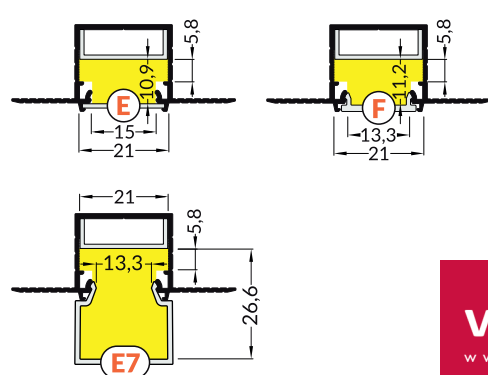

LINEA-IN20 TRIMLESS EF

RECESSED PROFILE / PROFIL WPUSTOWY

max 20 mm

- scissors
nożyczki
- hacksaw
piła
- screwdriver
wkrętak
- glue
klej
- drill
wiertarka
- spatula
szpachelka

The length of the cover is equal to the length of the profile. / Długość klosza równa jest długości profilu.

Dimensions of the space to install LED source.
Wymiary przestrzeni do zamontowania źródła LED.

Dimensions of the space to install LED source.
Wymiary przestrzeni do zamontowania źródła LED.

IV POWER SUPPLY - secondary side / ZASILANIE - strona wtórna

V E slide cover / klosz E wsuwany

F click cover / klosz F klik

E7 click cover + E7 ending / klosz E7 klik + zaślepka E7

VI MOUNTING / MONTAŻ

VII POWER SUPPLY - primary side / ZASILANIE - strona pierwotna

ACCESSORIES / AKCESORIA