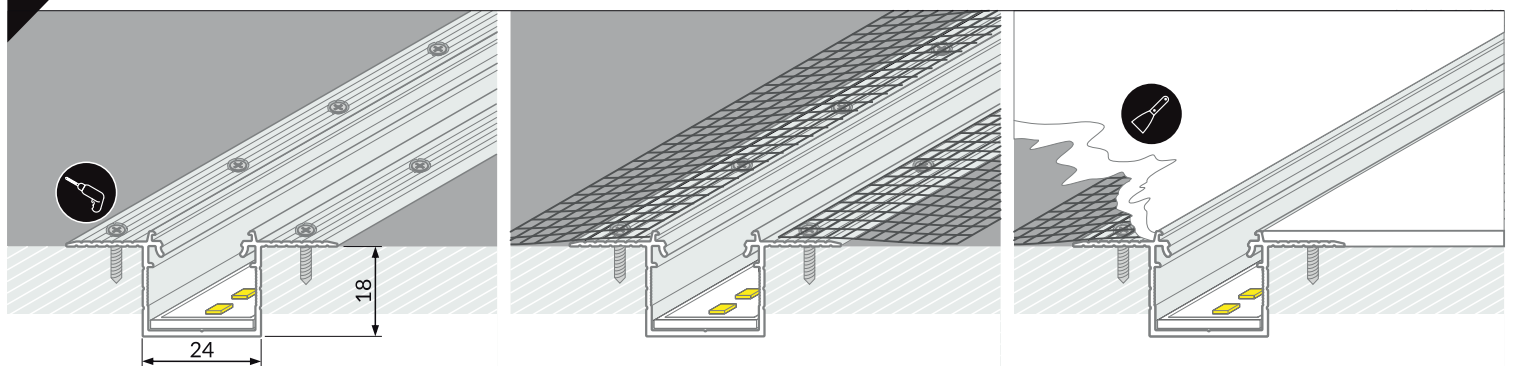

Dimensions of the space to install LED source.
Wymiary przestrzeni do zamontowania źródła LED.

Dimensions of the space to install LED source.
Wymiary przestrzeni do zamontowania źródła LED.

IV POWER SUPPLY - secondary side / ZASILANIE - strona wtórna

V E slide cover / klosz E wsuwany

F click cover / klosz F klik

E7 click cover + E7 ending / klosz E7 klik + zaślepka E7

VI MOUNTING / MONTAŻ

VII POWER SUPPLY - primary side / ZASILANIE - strona pierwotna

ACCESSORIES / AKCESORIA