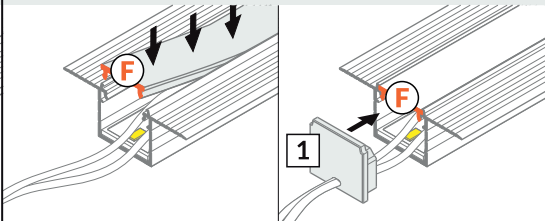

LINEA-IN20 TRIMLESS EF

RECESSED PROFILE / PROFIL WPUSTOWY

max 20 mm

- scissors
nożyczki
- hacksaw
piła
- screwdriver
wkrętak
- glue
klej
- drill
wiertarka
- spatula
szpachelka

The length of the cover is equal to the length of the profile. / Długość klosza równa jest długości profilu.

Dimensions of the space to install LED source.
Wymiary przestrzeni do zamontowania źródła LED.

Dimensions of the space to install LED source.
Wymiary przestrzeni do zamontowania źródła LED.

IV POWER SUPPLY - secondary side / ZASILANIE - strona wtórna

V E slide cover / klosz E wsuwany

F click cover / klosz F klik

E7 click cover + E7 ending / klosz E7 klik + zaślepka E7

VI MOUNTING / MONTAŻ

VII POWER SUPPLY - primary side / ZASILANIE - strona pierwotna

ACCESSORIES / AKCESORIA