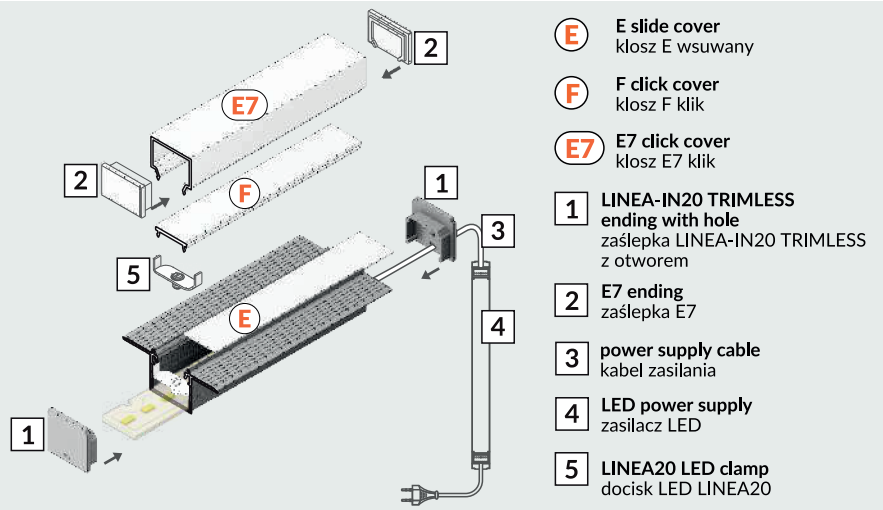

LINEA-IN20 TRIMLESS EF

RECESSED PROFILE / PROFIL WPUSTOWY

max 20 mm

- scissors
nożyczki
- hacksaw
piła
- screwdriver
wkrętak
- glue
klej
- drill
wiertarka
- spatula
szpachelka

The length of the cover is equal to the length of the profile. / Długość klosza równa jest długości profilu.

Dimensions of the space to install LED source.
Wymiary przestrzeni do zamontowania źródła LED.

Dimensions of the space to install LED source.
Wymiary przestrzeni do zamontowania źródła LED.

IV POWER SUPPLY - secondary side / ZASILANIE - strona wtórna

V E slide cover / klosz E wsuwany

F click cover / klosz F klik

E7 click cover + E7 ending / klosz E7 klik + zaślepka E7

VI MOUNTING / MONTAŻ

VII POWER SUPPLY - primary side / ZASILANIE - strona pierwotna

ACCESSORIES / AKCESORIA