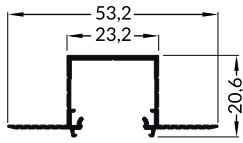

LINEA-IN20 TRIMLESS EF

RECESSED PROFILE / PROFIL WPUSTOWY

max 20 mm

- scissors
nożyczki
- hacksaw
piła
- screwdriver
wkrętak
- glue
klej
- drill
wiertarka
- spatula
szpachelka

The length of the cover is equal to the length of the profile. / Długość klosza równa jest długości profilu.

Dimensions of the space to install LED source.
Wymiary przestrzeni do zamontowania źródła LED.

Dimensions of the space to install LED source.
Wymiary przestrzeni do zamontowania źródła LED.

IV POWER SUPPLY - secondary side / ZASILANIE - strona wtórna