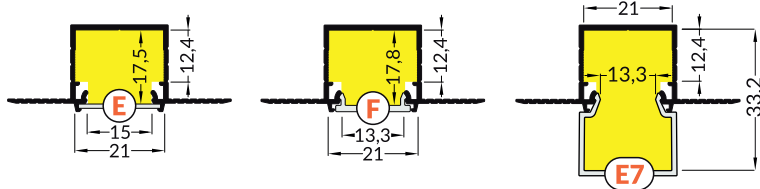

LINEA-IN20 TRIMLESS EF

RECESSED PROFILE / PROFIL WPUSTOWY

max 20 mm

- scissors
nożyczki
- hacksaw
piła
- screwdriver
wkrętak
- glue
klej
- drill
wiertarka
- spatula
szpachelka

The length of the cover is equal to the length of the profile. / Długość klosza równa jest długości profilu.

Dimensions of the space to install LED source.
Wymiary przestrzeni do zamontowania źródła LED.

Dimensions of the space to install LED source.
Wymiary przestrzeni do zamontowania źródła LED.

IV POWER SUPPLY - secondary side / ZASILANIE - strona wtórna