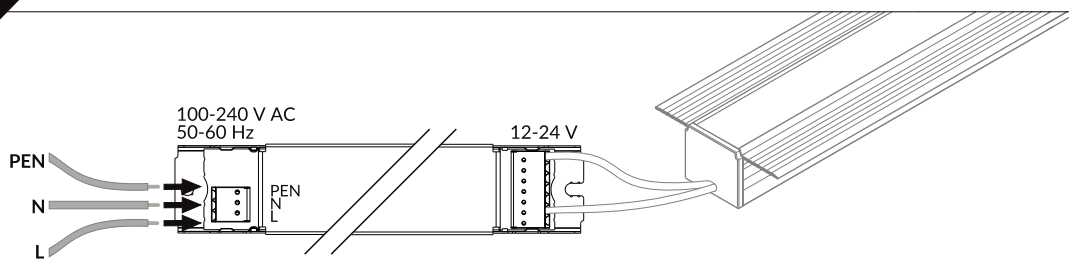

Dimensions of the space to install LED source.
Wymiary przestrzeni do zamontowania źródła LED.

Dimensions of the space to install LED source.
Wymiary przestrzeni do zamontowania źródła LED.

IV POWER SUPPLY - secondary side / ZASILANIE - strona wtórna

V E slide cover / klosz E wsuwany

F click cover / klosz F klik

E7 click cover + E7 ending / klosz E7 klik + zaślepka E7

VI MOUNTING / MONTAŻ

VII POWER SUPPLY - primary side / ZASILANIE - strona pierwotna

ACCESSORIES / AKCESORIA