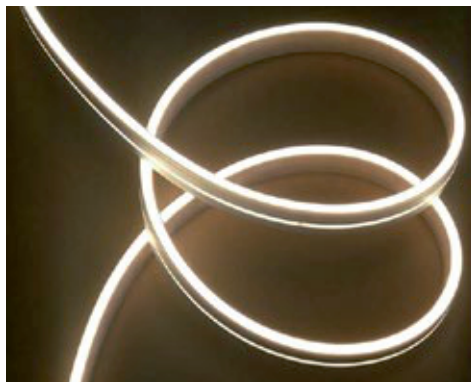

Typ LED: 3528 WIRELI 120 LED/m

Napájení: 12 V DC, 9,6 W/m, 0,8 A/m (*)

Účinnost neonu: 65 lm/W

Rozměr neonu: 6×12 mm

Modul: 3 LED / 24,95 mm

Způsob uložení: vertikální (SIDE)

PCB šířka: 8 mm

Doporučená max. linie: 3,5 m (**)

Pracovní teplota: -25 °C až 60 °C

Záruka při splnění podmínek 5 let (***)

TIP: pro uchycení LED neonu využijte některý z níže nabízených montážních úchytů:

3209635609 Montážní úchyt hliníkový, ks

3209636609 Montážní profil hliníkový, 1 m

3209637609 Montážní flexibilní profil hliníkový, 1 m

LED neony pro Vás vyrábíme na míru. Stačí zadat pouze požadovanou délku neonu, způsob vyvedení a délku kabelu a o ve ostatní se už postaráme. (****) Zakázkově pro Vás vyrobíme i jiný bílý či barevný LED neon s potřebnými parametry.