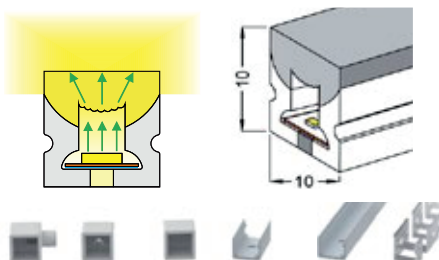

(*) Hodnoty jsou měřeny metodou popsanou v odborných informacích na adrese www.wireliled.cz
(**) Doporučená max. linie je nejdelší doporučenou linií při napájení z jedné strany. Například linie 5 metrů znamená, že při středovém napájení máme od zdroje 5 m pásky na jednu stranu a 5 m pásky na druhou stranu. Celkem tedy 10 m pásky na jeden přívod napětí.

(***) Záruka 5 let u řady WIRELI a 2 roky u řady Optima platí v případě dodržení podmínek instalace a provozu. Podmínky naleznete v montážních návodech umístěných na adrese www.wireliled.cz a u zboží na www.idealnonstop.cz
(****) Finální cena neonu zahrnuje požadovanou délku neonu vč. vloženého světelného zdroje a koncovek. Finální cena neonu nezahrnuje kabeláž, montážní úchyty a další doplňkové příslušenství.