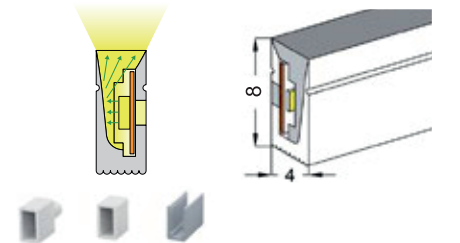

(*) Hodnoty jsou měřeny metodou popsanou v odborných informacích na adrese www.wireliled.cz
(***) Doporučená max. linie je nejdelší doporučenou linií při napájení z jedné strany. Například linie 5 m metrů znamená, že při středovém napájení máme od zdroje 5 m pásky na jednu stranu a 5 m pásky na druhou stranu. Celkem tedy 10 m pásky na jeden přívod napětí.

(****) Záruka 5 let u řady WIRELI a 2 roky u řady Optima platí v případě dodržení podmínek instalace a provozu. Podmínky naleznete v montážních návodech umístěných na adrese www.wireliled.cz a u zboží na www.idealnonstop.cz

(*****) Finální cena neonu zahrnuje požadovanou délku neonu vč. vloženého světelného zdroje a koncovek. Finální cena neonu nezahrnuje kabeláž, montážní úchyty a další doplňkové příslušenství.