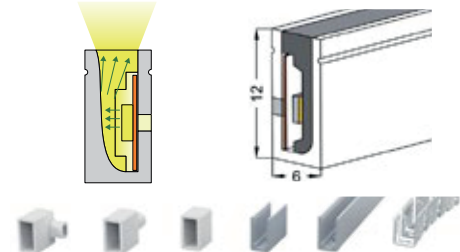

WIRELI LED NEON 4×8 MM 9,6 W IP66

NOVINKA
TIP

3202322601 6000 K 173 lm CRI>80 bílá studená

3202323601 4000 K 173 lm CRI>80 bílá neutrální

3202324601 3000 K 173 lm CRI>80 bílá teplá

Poznámka: absolutní novinka v naší nabídce! LED neon vytvářející zcela dokonalou linii světla je vhodný pro ty nejnáročnější aplikace v interiéru a exteriéru. Díky krytí IP se neon perfektně hodí k efektivnímu nasvícení venkovních objektů (např.: pergol, teras, fasád, a dalších) nebo také k designovému osvětlení zařízení v koupelně (např. zrcadel, sprchových koutů, van nebo dlažby). Svě uplatnění vak LED neony najdete také v reklamě.