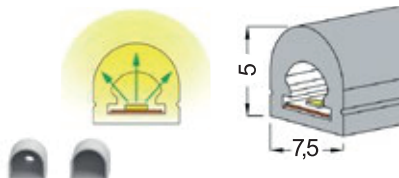

TIP: Pro uchycení LED neonu využijte oboustrannou lepicí pásku, která je již aplikována na neonu.

LED neony pro Vás vyrábíme na míru. Stačí zadat pouze požadovanou délku neonu, způsob vyvedení a délku kabelu a o ve ostatní se už postaráme. (***) Zakázkově pro Vás vyrobíme i jiný bílý či barevný LED neon s potřebnými parametry.