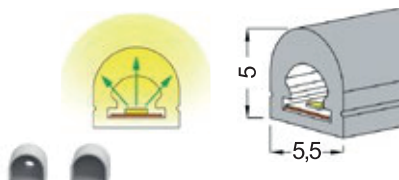

TIP: Pro uchycení LED neonu využijte oboustrannou lepicí pásku, která je již aplikována na neonu.

LED neony pro Vás vyrábíme na míru. Stačí zadat pouze požadovanou délku neonu, způsob vyvedení a délku kabelu a o ve ostatní se už postaráme. (***) Zakázkově pro Vás vyrobíme i jiný bílý či barevný LED neon s potřebnými parametry.