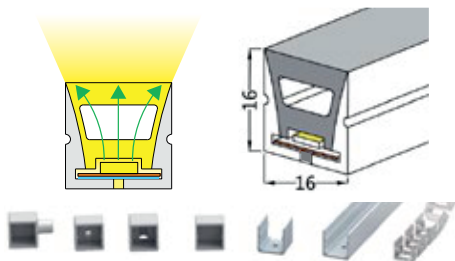

WIRELI LED NEON 10×10 MM 7 W IP67

NOVINKA TIP

- **3202313601** 6000 K 420 lm CRI>90 bílá studená
- **3202314601** 4000 K 420 lm CRI>90 bílá neutrální
- **3202315601** 3000 K 420 lm CRI>90 bílá teplá

Poznámka: absolutní novinka v naší nabídce! LED neon vytvářející zcela dokonalou linii světla je vhodný pro ty nejnáročnější aplikace v interiéru a exteriéru. Díky krytí IP se neon perfektně hodí k efektnímu nasvícení venkovních objektů (např.: pergol, teras, fasád, a dalších) nebo také k designovému osvětlení zařízení v koupelně (např. zrcadel, sprchových koutů, van nebo dlažby). Svě uplatnění vak LED neony najdou také v reklamě.