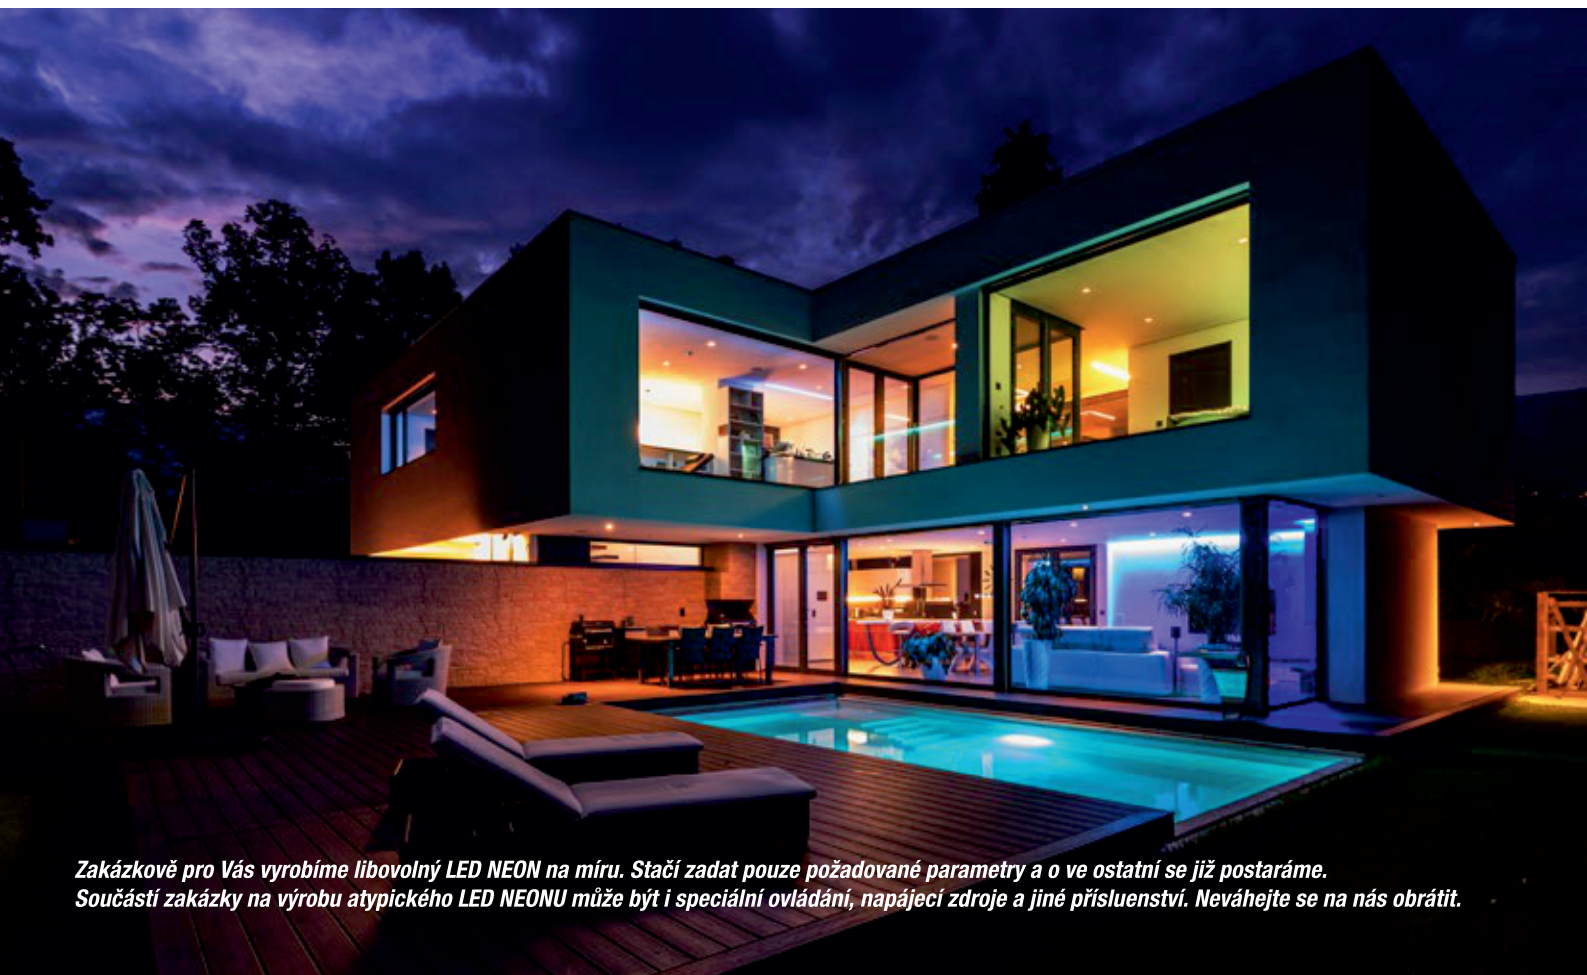

Zakázkově pro Vás vyrobíme libovolný LED NEON na míru. Stačí zadat pouze požadované parametry a o ve ostatní se již postaráme. Součástí zakázky na výrobu atypického LED NEONU může být i speciální ovládání, napájecí zdroje a jiné příslušenství. Neváhejte se na nás obrátit.