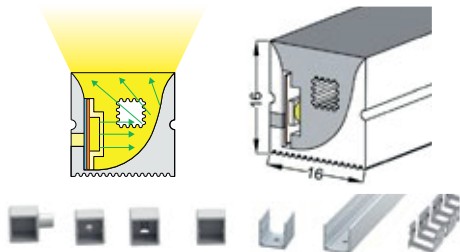

WIRELI LED NEON 6×12 MM 9,6 W IP67

NOVINKA
TIP

3202319601 6000 K 624 lm CRI>80 bílá studená

3202320601 4000 K 624 lm CRI>80 bílá neutrální

3202321601 3000 K 624 lm CRI>80 bílá teplá

Poznámka: absolutní novinka v naší nabídce! LED neon vytvářející zcela dokonalou linii světla je vhodný pro ty nejnáročnější aplikace v interiéru a exteriéru. Díky krytí IP se neon perfektně hodí k efektivnímu nasvícení venkovních objektů (např.: pergol, teras, fasád, a dalších) nebo také k designovému osvětlení zařízení v koupelně (např. zrcadel, sprchových koutů, van nebo dlažby). Svě uplatnění vak LED neony najdete také v reklamě.